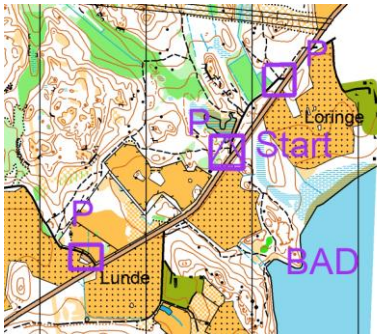

PM SNO sommarträning Tullan

Samling

Vid sjön [Tullan](#), Gamla Stockholmsvägen mellan Rönninge och Södertälje

Parkering

- 3 parkeringar finns i närheten
- OBS glöm inte P-skiva

Banor

Bana	Längd	Skala	Kommentar
Vit	2.0 km	1:7 500	
Gul	2.8 km	1:7 500	
Orange	3.6 km	1:10 000	Avkortningsbar vid kontroll 3
Svart	7.8 km	1:10 000	Avkortningsbar på flera ställen

- Kontrollerna är markerade med blågul snitsel
- Inga kodsiffror
- En otydlig stig är vitsnitslad och är på kartan markerad med violett

Bad

- I anslutning till träningen kan man bada i sjön Tullan, se kartan