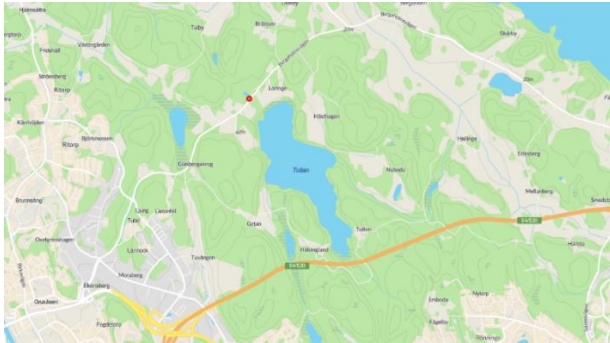

PM SNO sommarträning Tullan

Samling

Vid sjön [Tullan](#), Gamla Stockholmsvägen mellan Rönninge och Södertälje

Parkering

- 3 parkeringar finns i närheten
- OBS glöm inte P-skiva

Banor

Bana	Längd	Skala	Kommentar
Vit	2.0 km	1:7 500	
Gul	2.8 km	1:7 500	
Orange	3.6 km	1:10 000	Avkortningsbar vid kontroll 3
Svart	7.8 km	1:10 000	Avkortningsbar på flera ställen

- Kontrollerna är markerade med blågul snitsel
- Inga kodsiffror
- En otydlig stig är vitsnitslad och är på kartan markerad med violett

Bad

- I anslutning till träningen kan man bada i sjön Tullan, se kartan