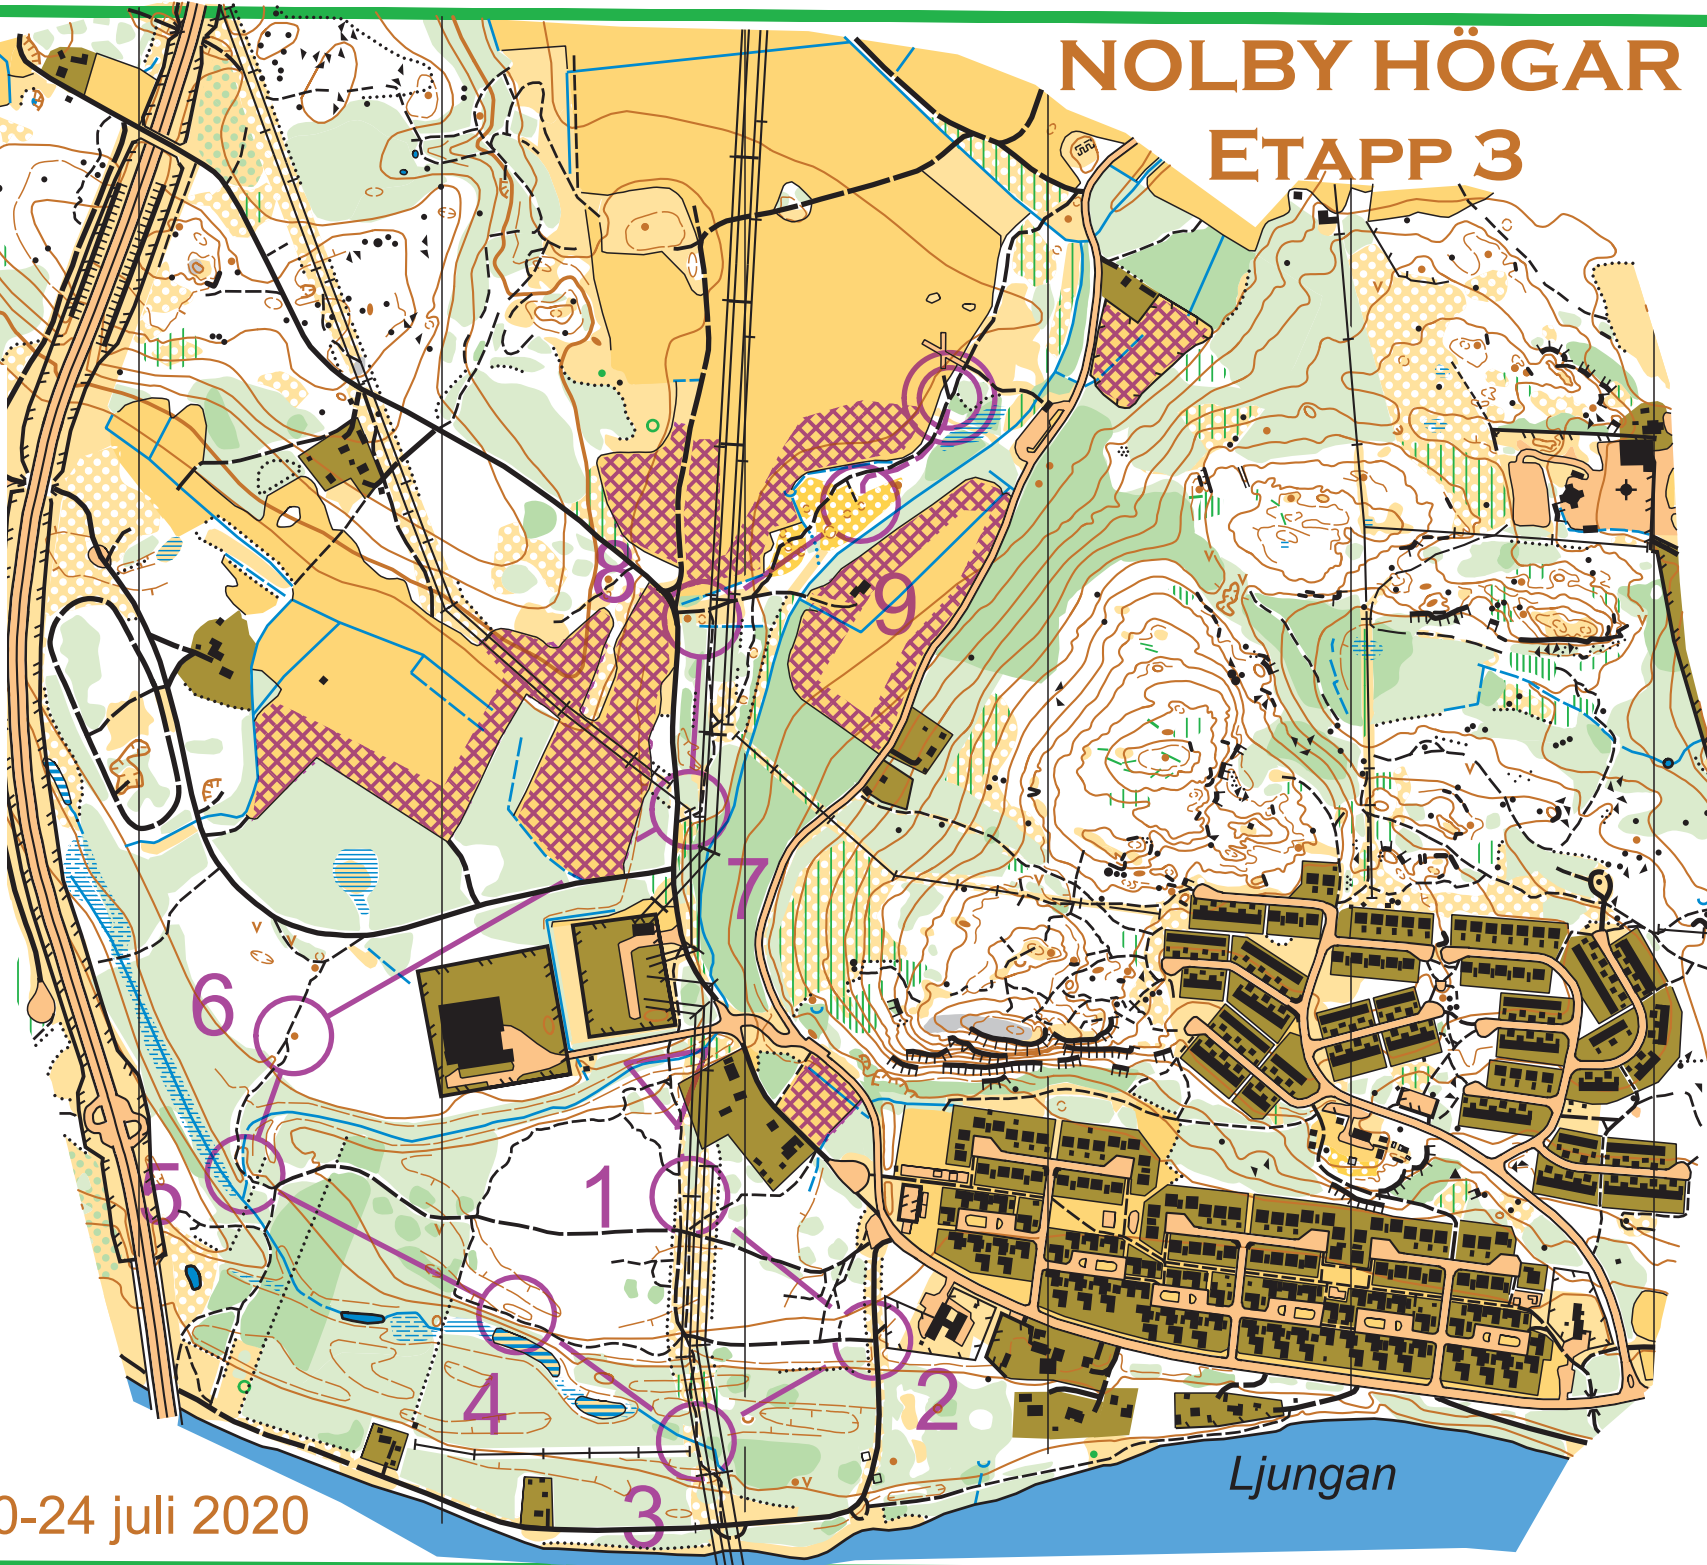

Skala 1:7 500
Ekvidistans 5 m

NOLBYHÖGAR ETAPP 3

Nolby Högar		Etapp 3	
Bana 1	2,2 km		
▷	↑	↘	↙
1 101	⊗		
2 102	↘	↙	↘
3 103	⊗	⊗	⊗
4 104	○		○
5 105	⊗	⊗	⊗
6 106	●		○
7 107	↖	⊗	
8 108	○	○	○
9 109	↗	○	○
○	↖	150 m	⊗

Ljungan