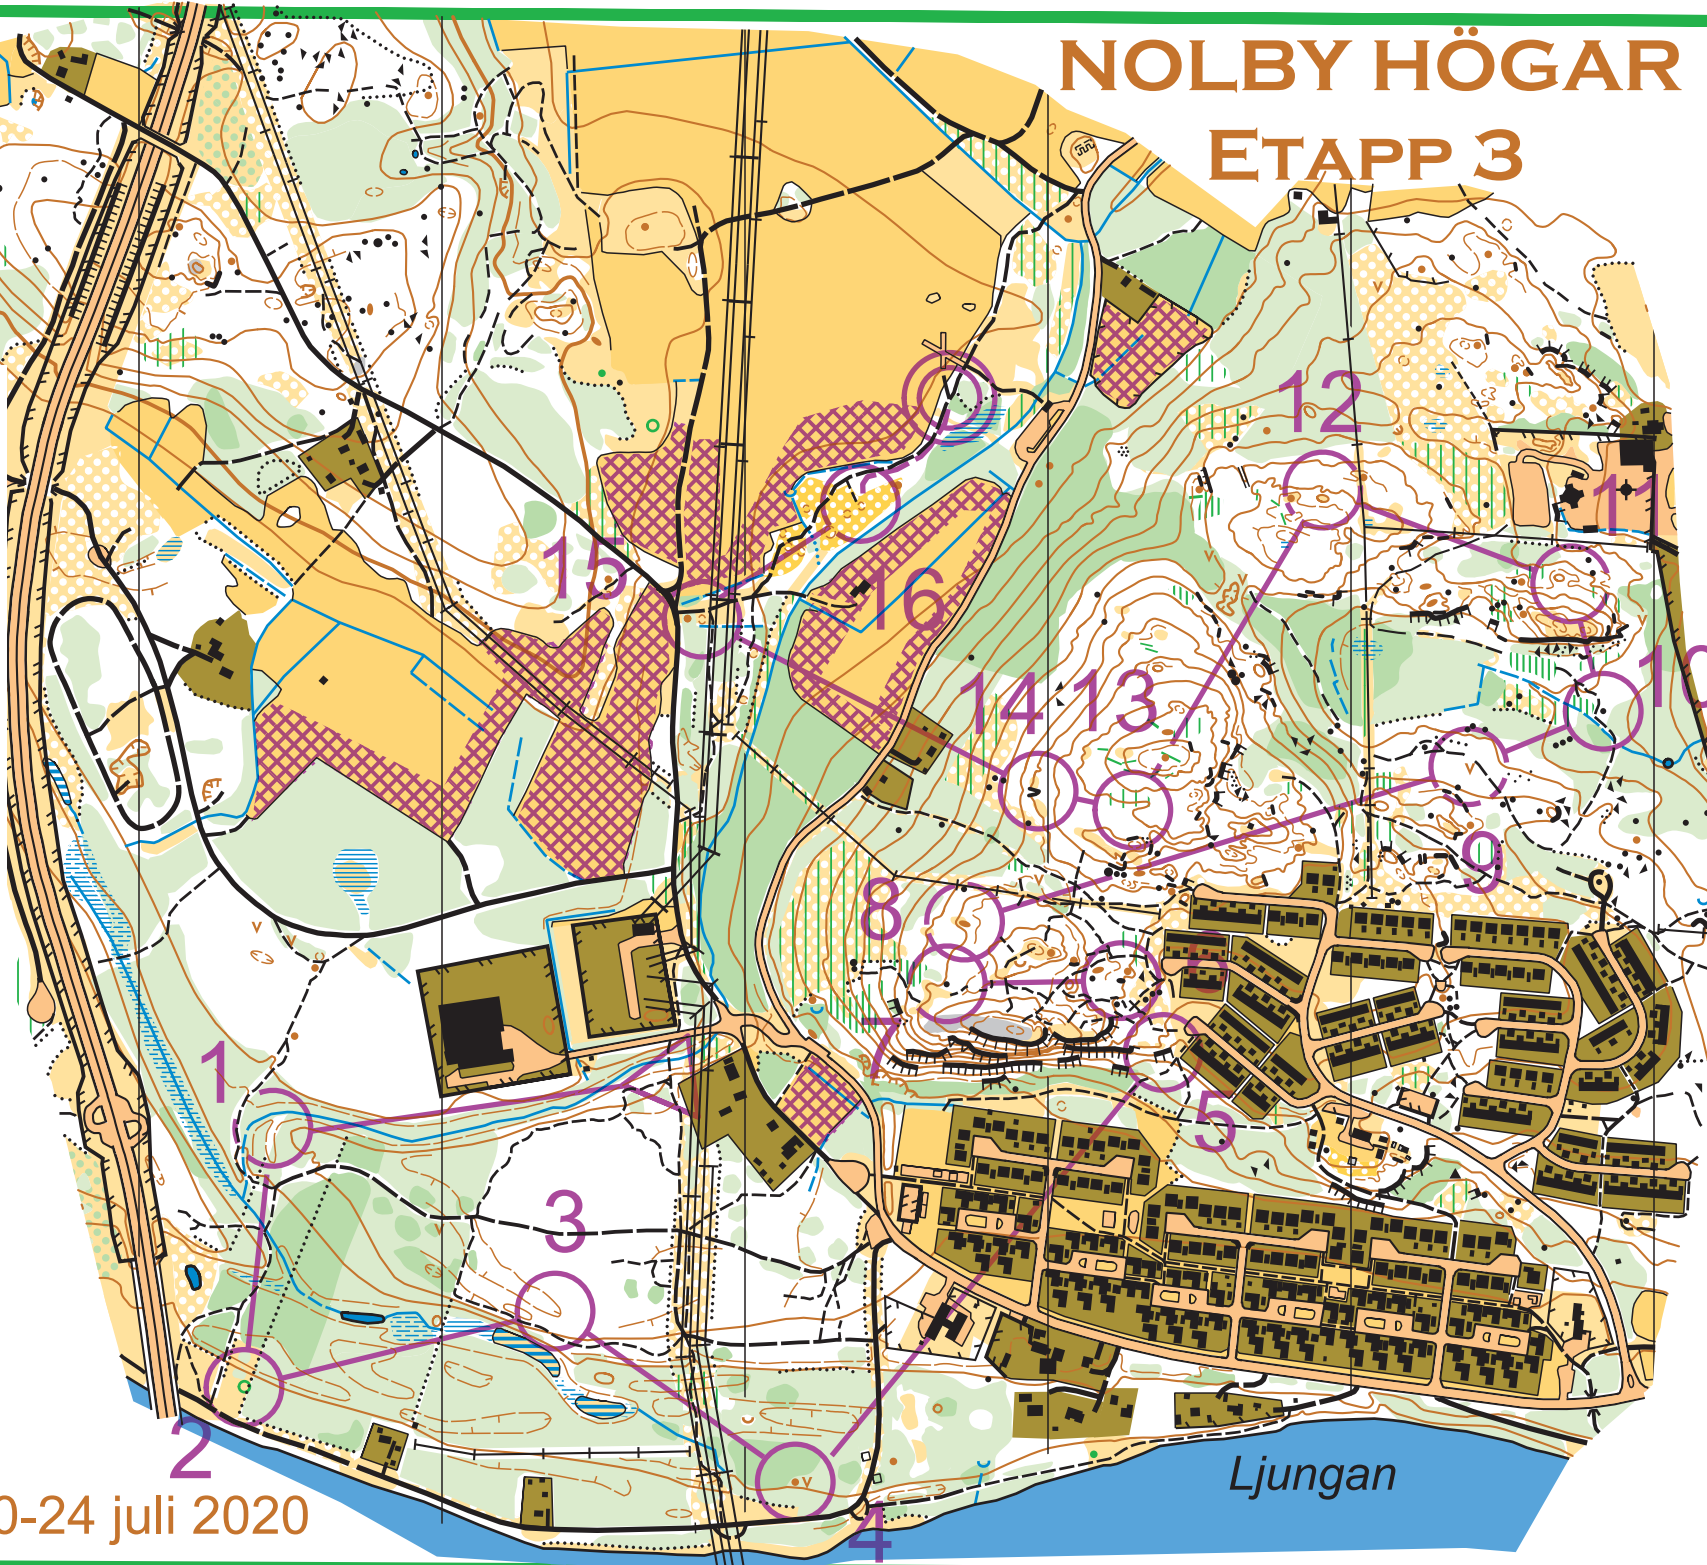

Skala 1:7 500
Ekvidistans 5 m

NOLBYHÖGAR

ETAPP 3

Nolby Högar		Etapp 3	
Bana 4	4,4 km		
▷	↑	/	Y
1 129	∩		
2 133	⋈		⊙
3 116	∩ -		⊙
4 117	●		⊙
5 110	≡	3,1	⊙
6 126	→ ▲	1,7	⊙
7 118	▲	1,5	⊙
8 119	●		⊙
9 123	∨		
10 124	▲	1,6	⊙
11 125	∩		
12 127	∩		
13 130	≡		⊙
14 135	≡	2,5	∨
15 108	○ -		⊙
16 109	↗ ○ -		⊙
○	Y	150 m	⊙

Ljungan

Y-Ringen Masters 20-24 juli 2020