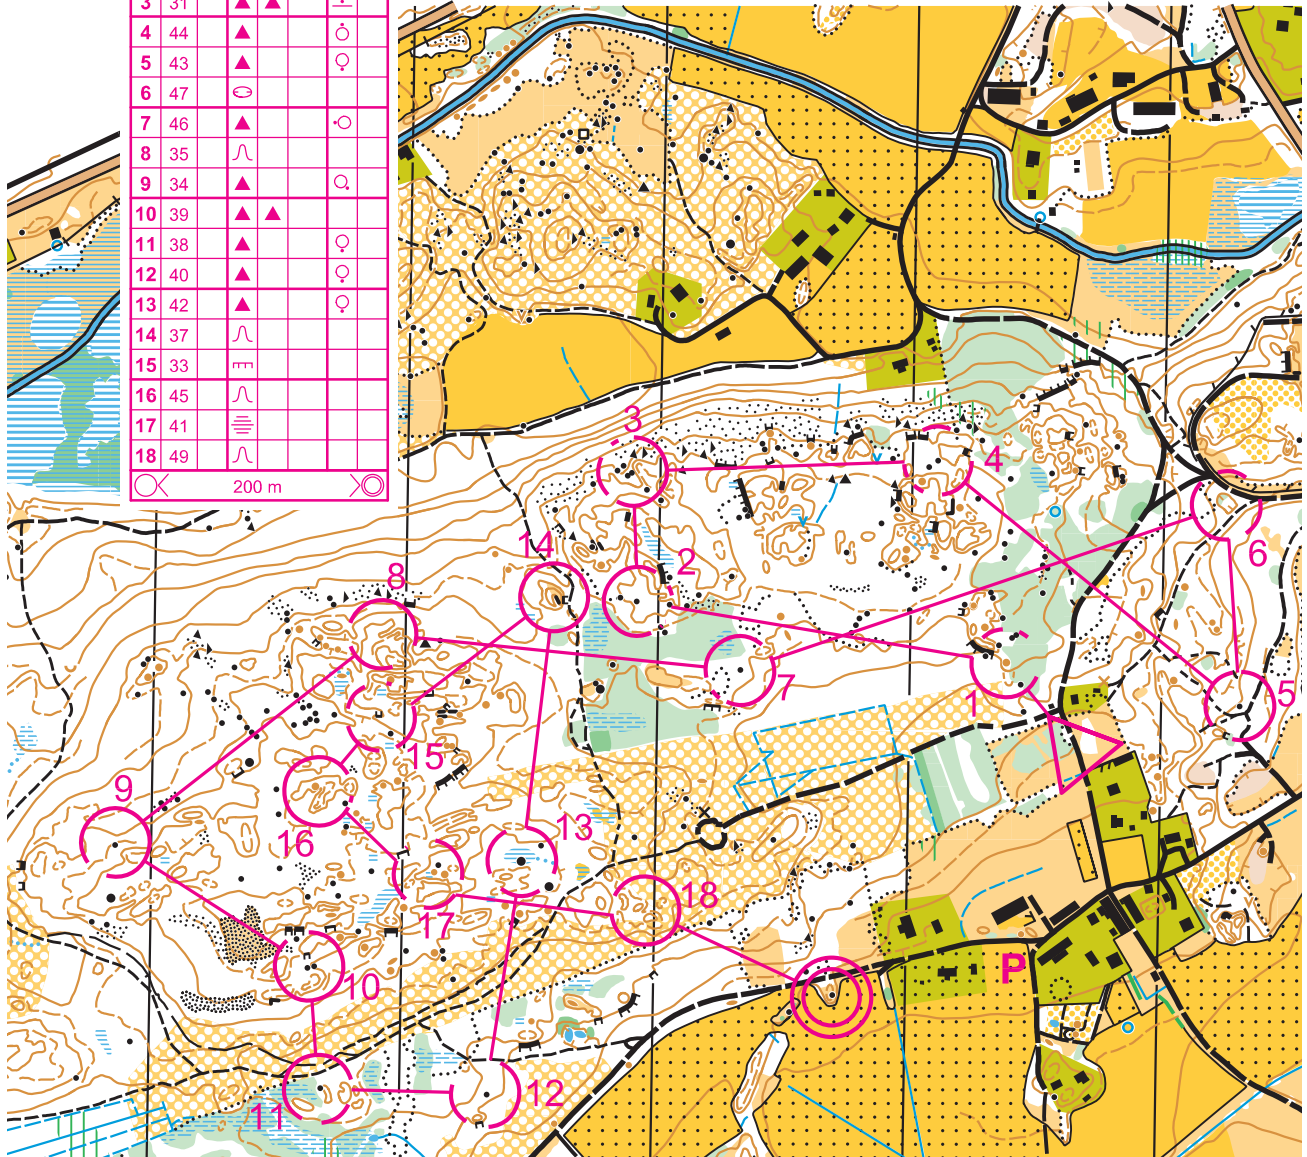

Rånäs OK
Veckans bana
200523-200531

Skala 1:7500

Swish 1235172200

Bana1	4,6 km		
▷			
1	48	•	○
2	32	▲	○
3	31	▲ ▲	≡
4	44	▲	○
5	43	▲	♀
6	47	○	
7	46	▲	○
8	35	∩	
9	34	▲	♀
10	39	▲ ▲	
11	38	▲	♀
12	40	▲	♀
13	42	▲	♀
14	37	∩	
15	33	m	
16	45	∩	
17	41	≡	
18	49	∩	

200 m