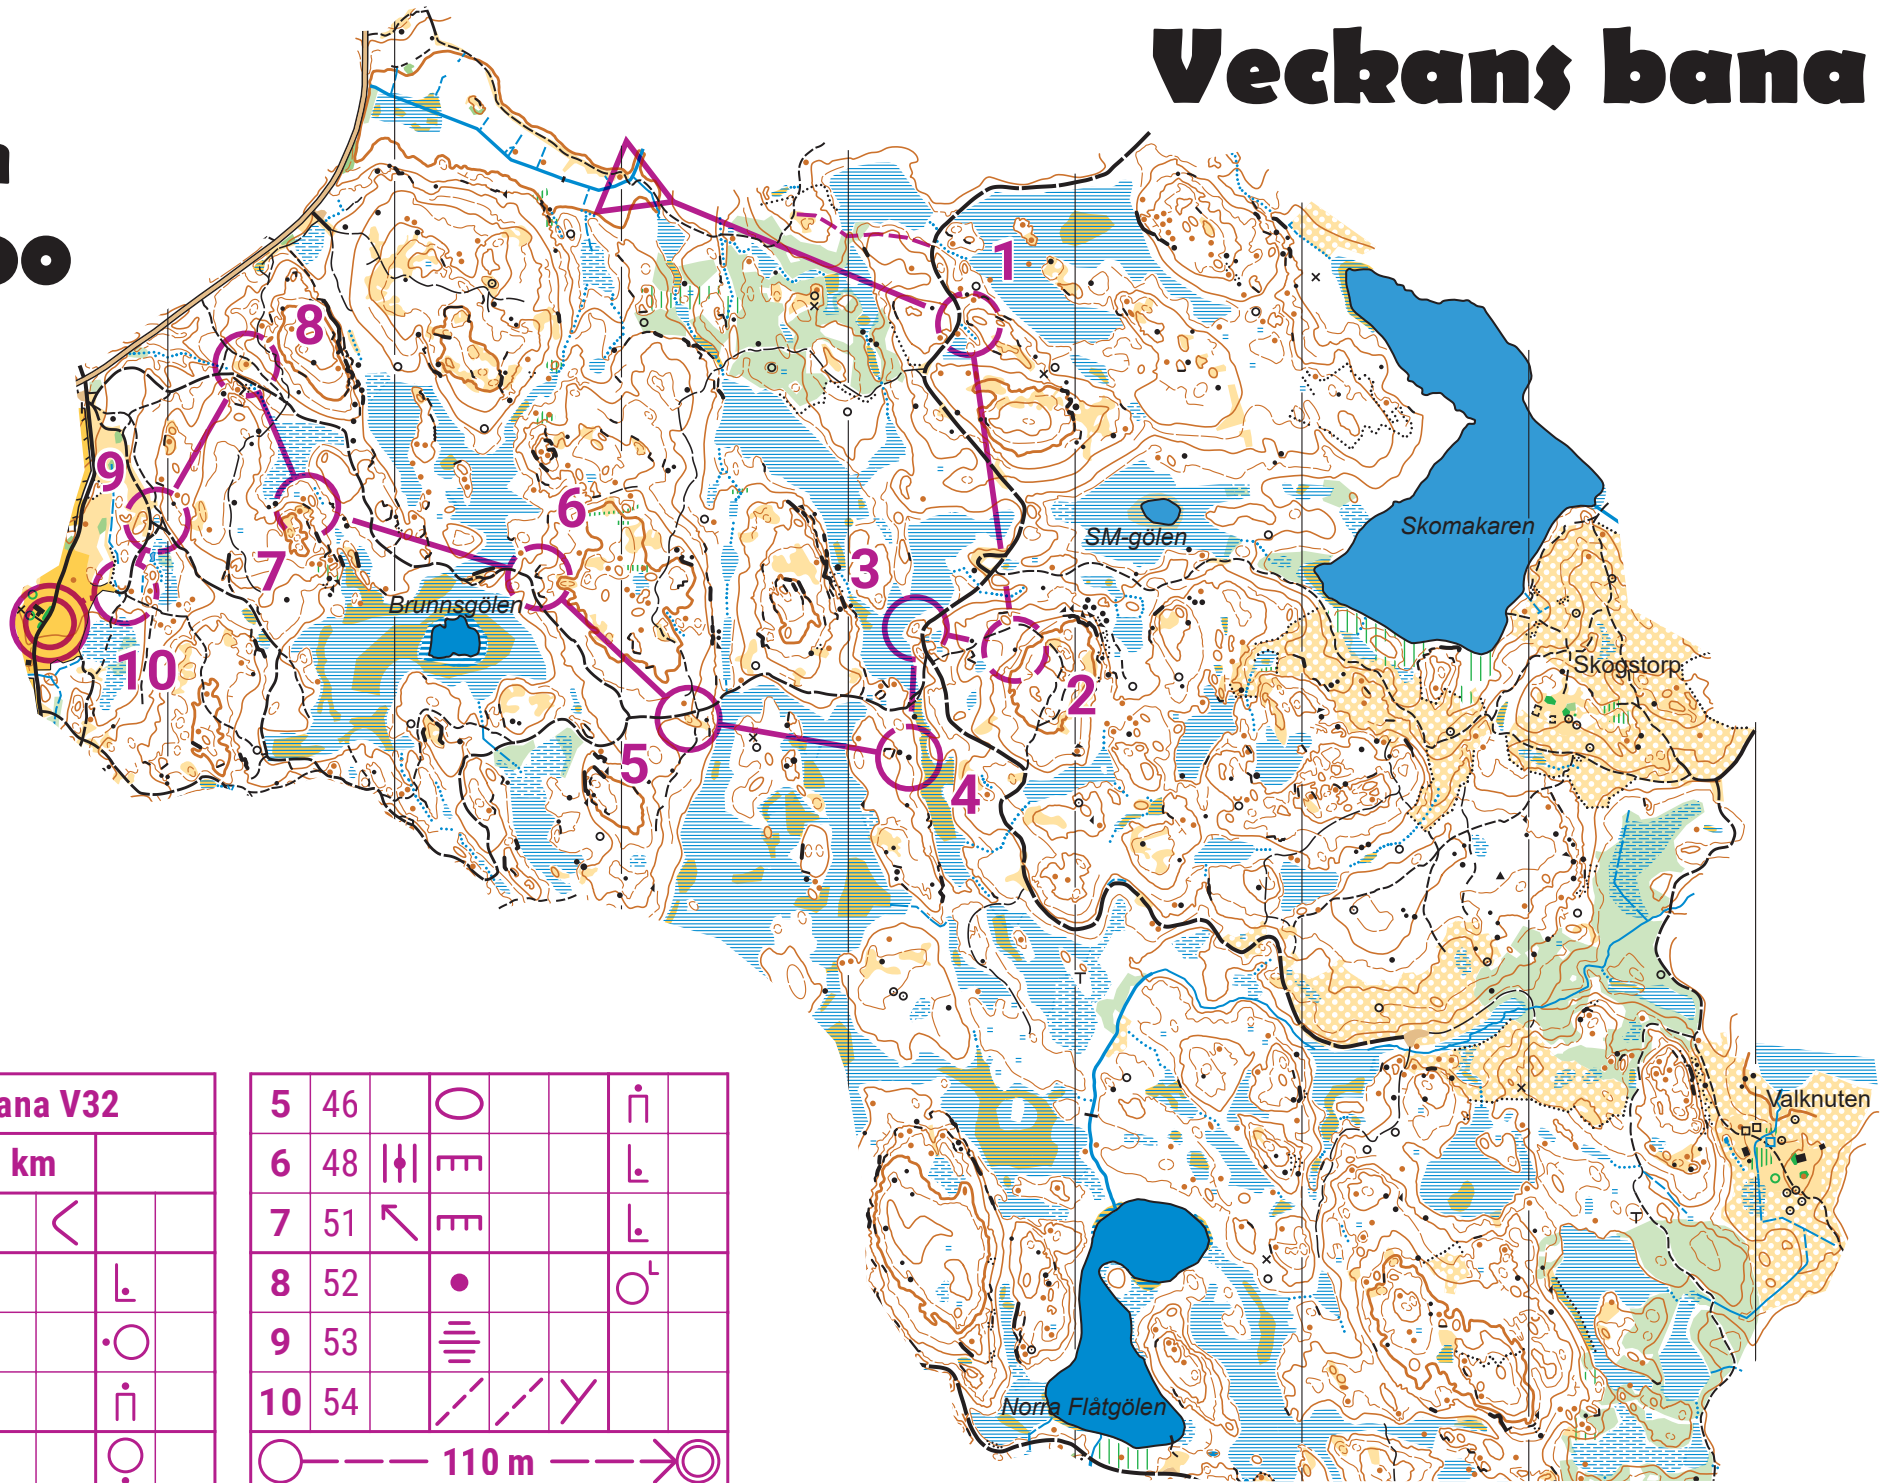

Gul
2,8 km
1:10 000

Veckans bana

Veckans Bana V32				
Gul		2,8 km		
1	32			
2	43			
3	44			
4	42			

5	46			
6	48			
7	51			
8	52			
9	53			
10	54			

——— 110 m ———