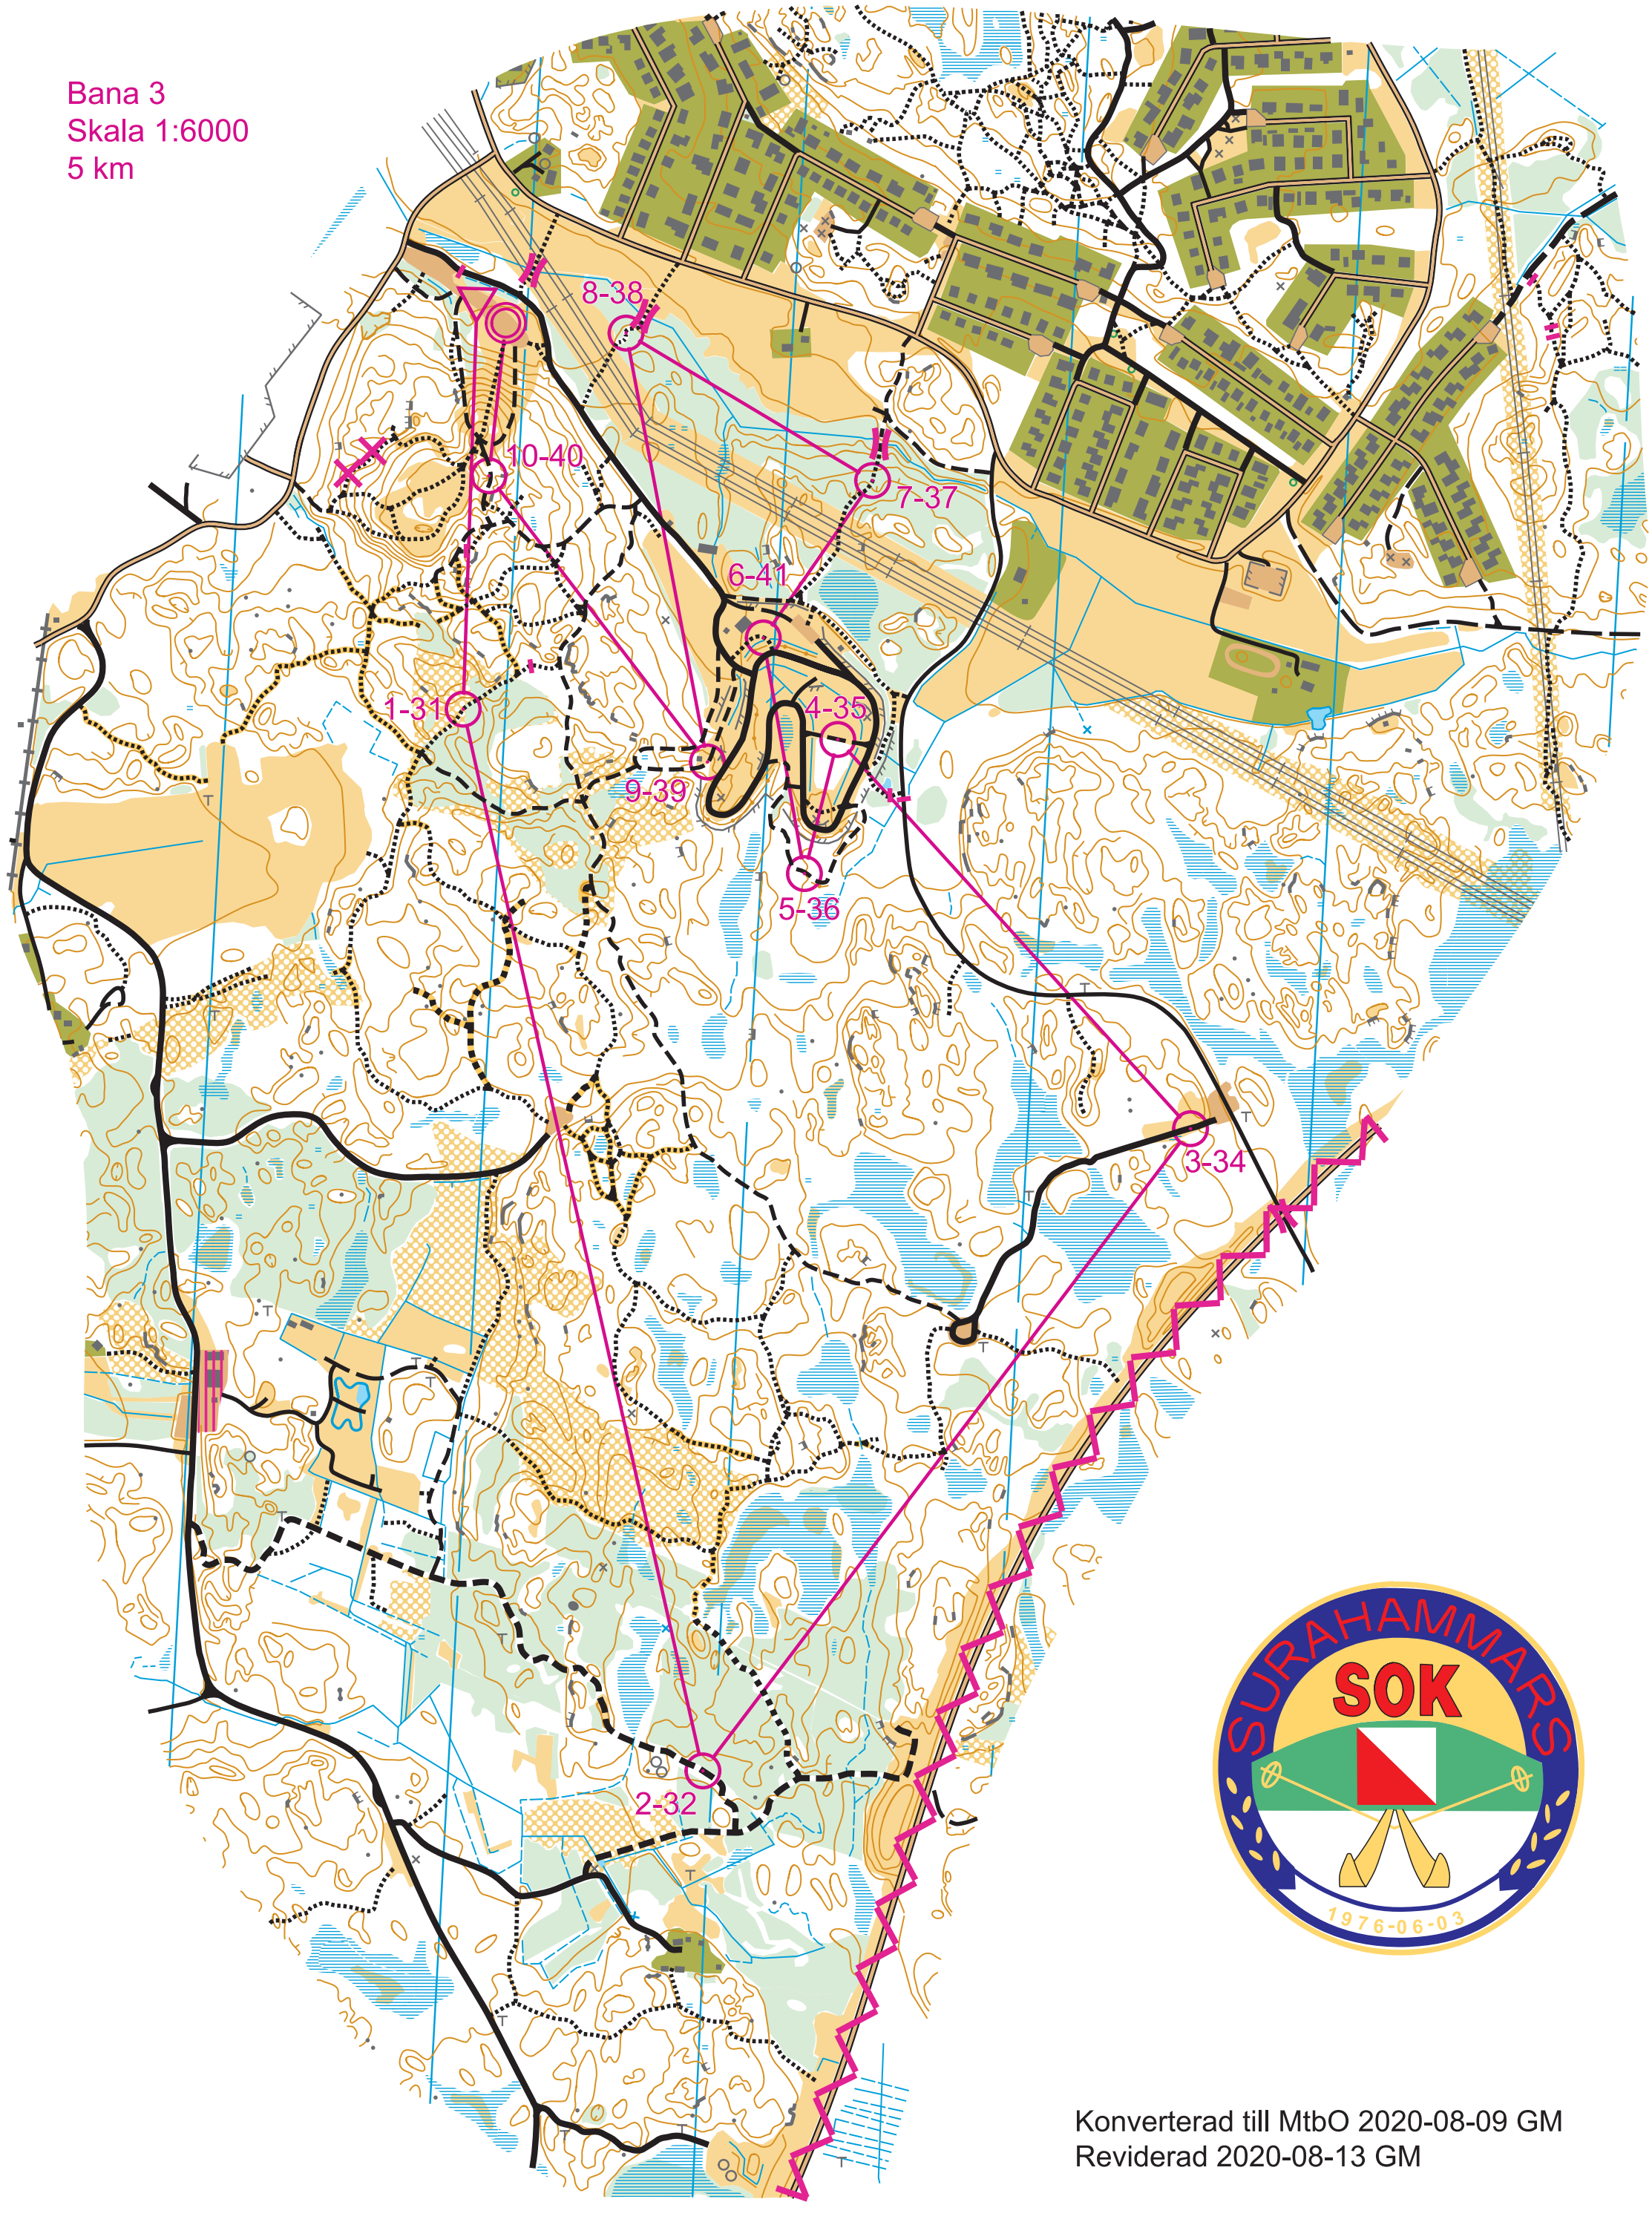

Bana 3
Skala 1:6000
5 km

Konverterad till MtbO 2020-08-09 GM
Reviderad 2020-08-13 GM