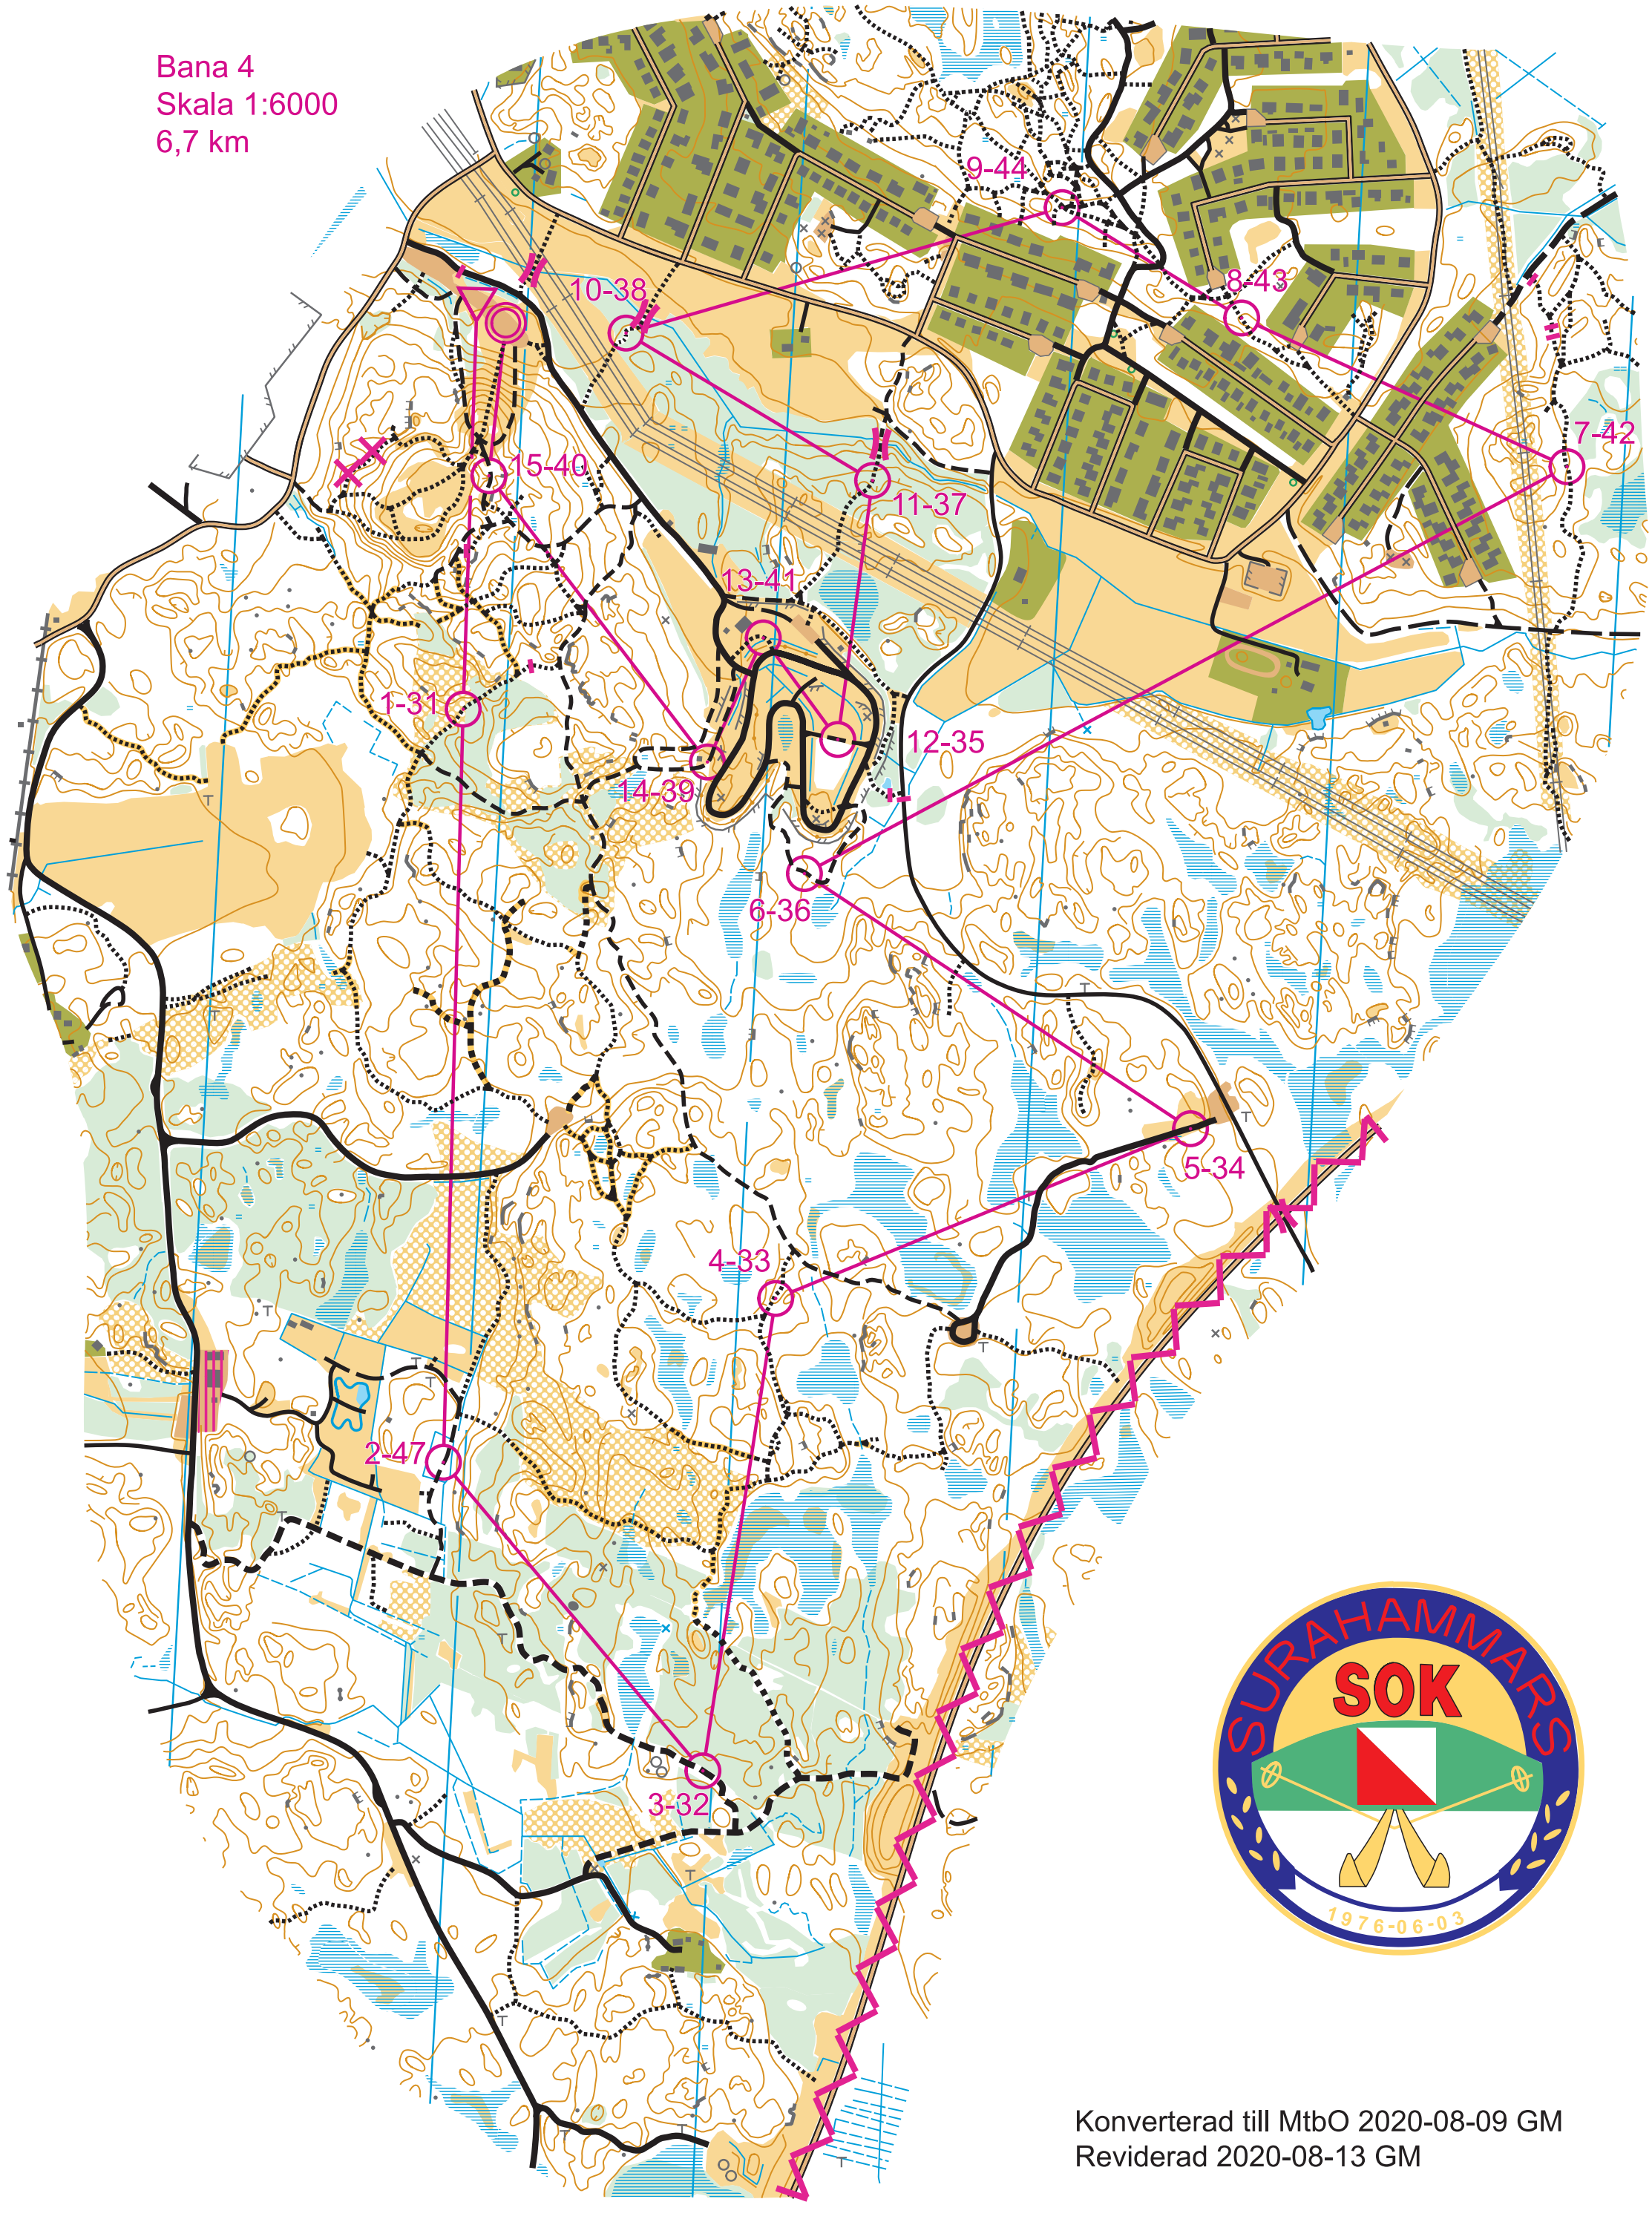

Bana 4
Skala 1:6000
6,7 km

Konverterad till MtbO 2020-08-09 GM
Reviderad 2020-08-13 GM