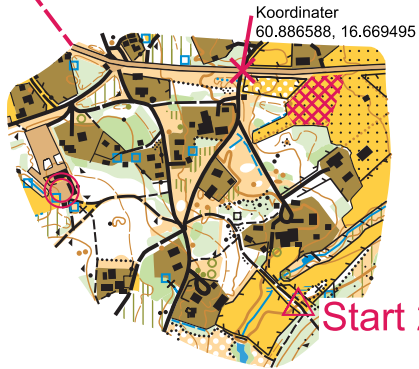

Koordinater  
60.892621, 16.652782

850 meter

-  Parkering
-  Mål
-  Toalett

Koordinater  
60.886588, 16.669495

Start 2