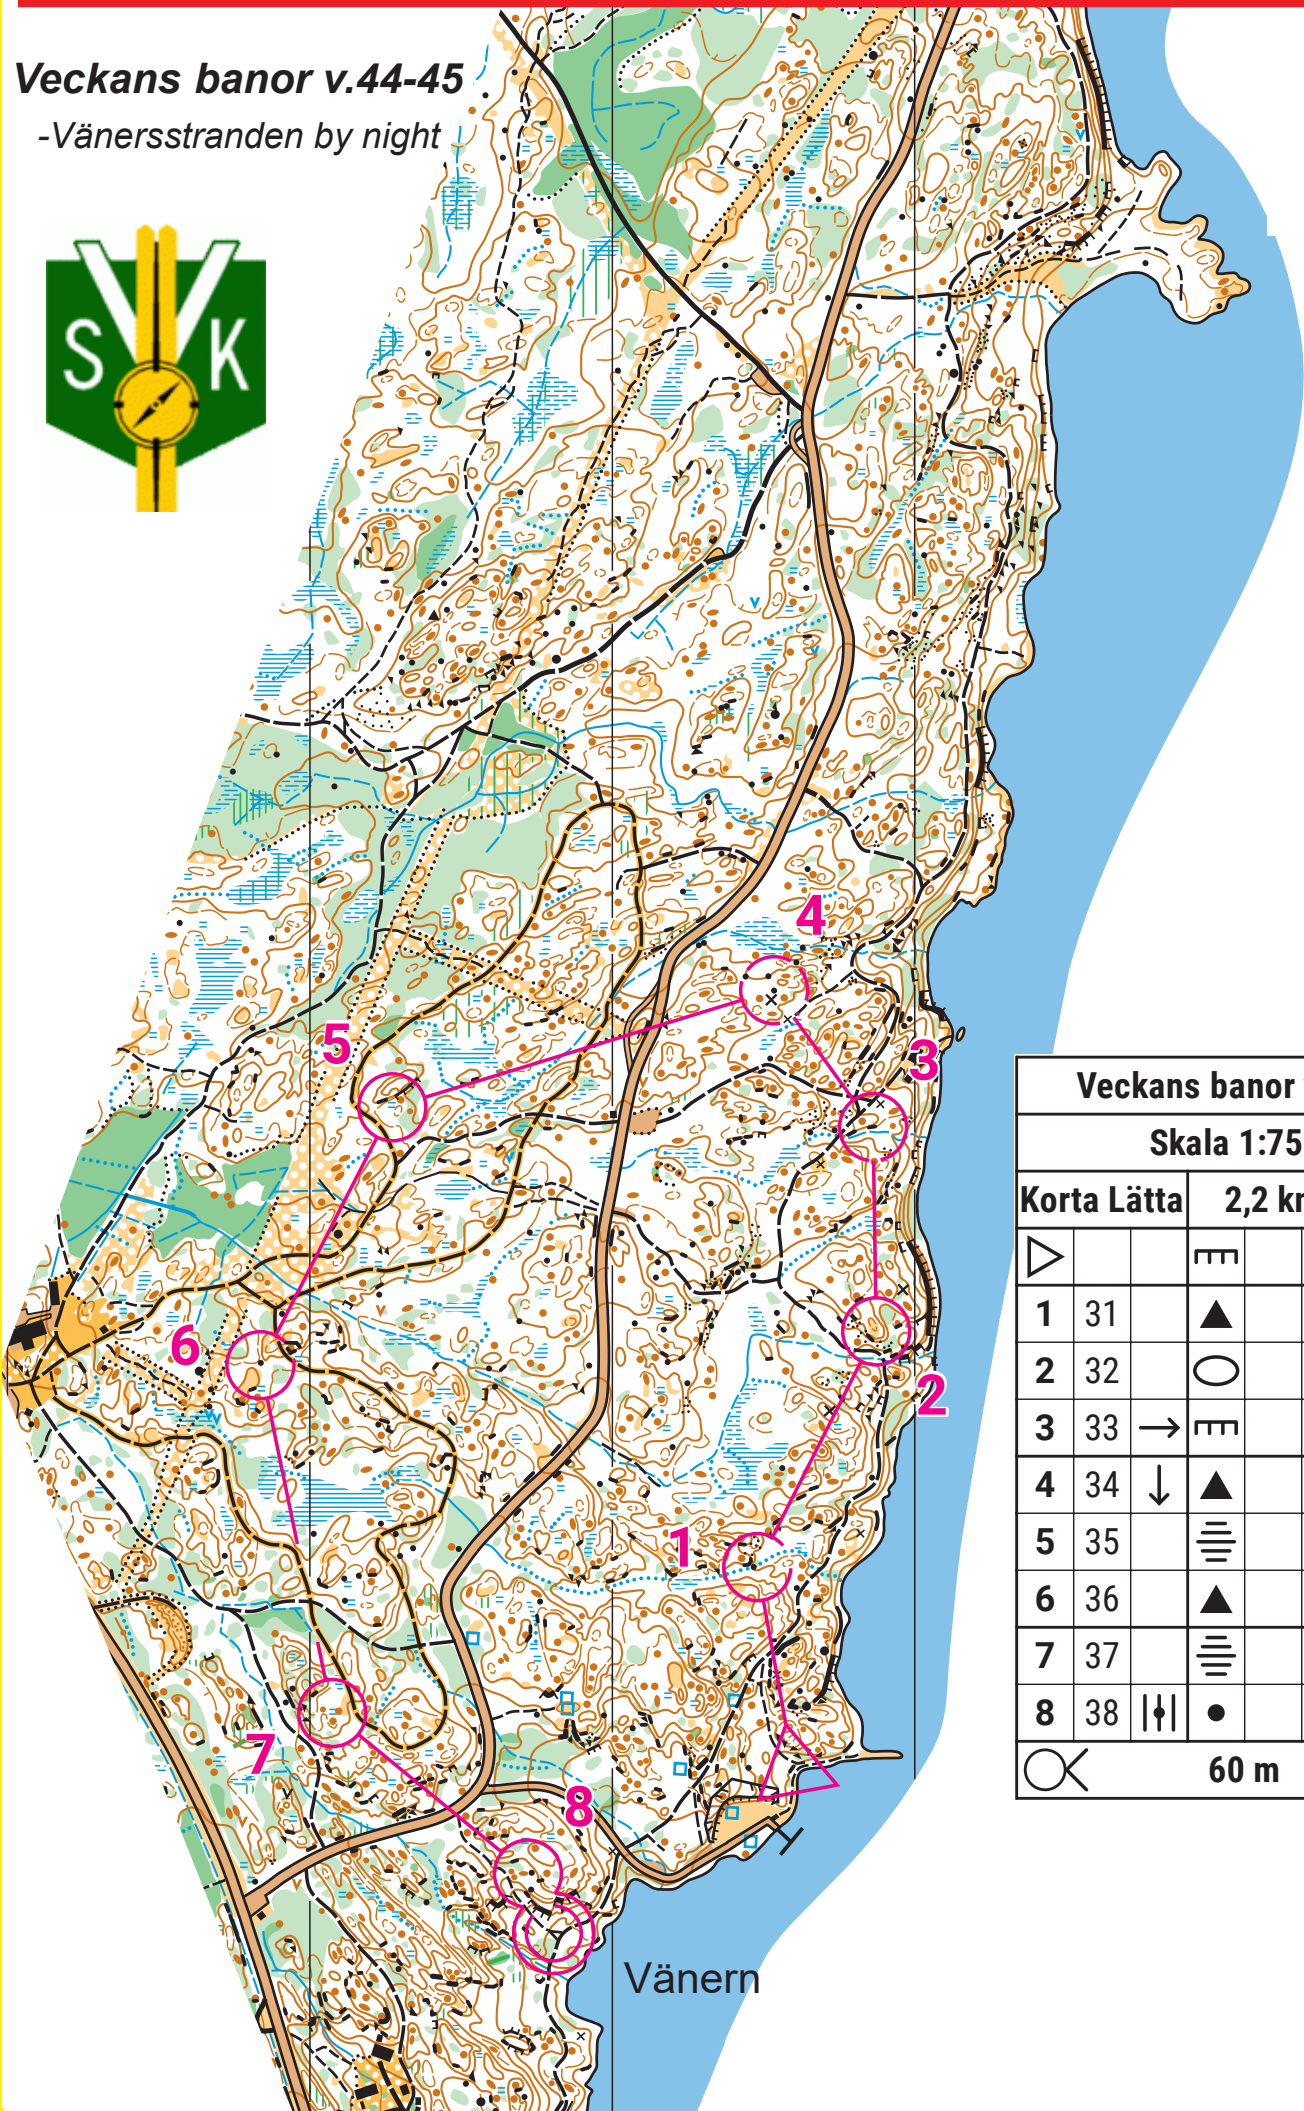

# Veckans banor v.44-45

-Vänersstranden by night

Veckans banor v.44-45				
Skala 1:7500				
Korta Lätta		2,2 km		
1	31			
2	32			
3	33			
4	34			
5	35			
6	36			
7	37			
8	38			
		60 m		