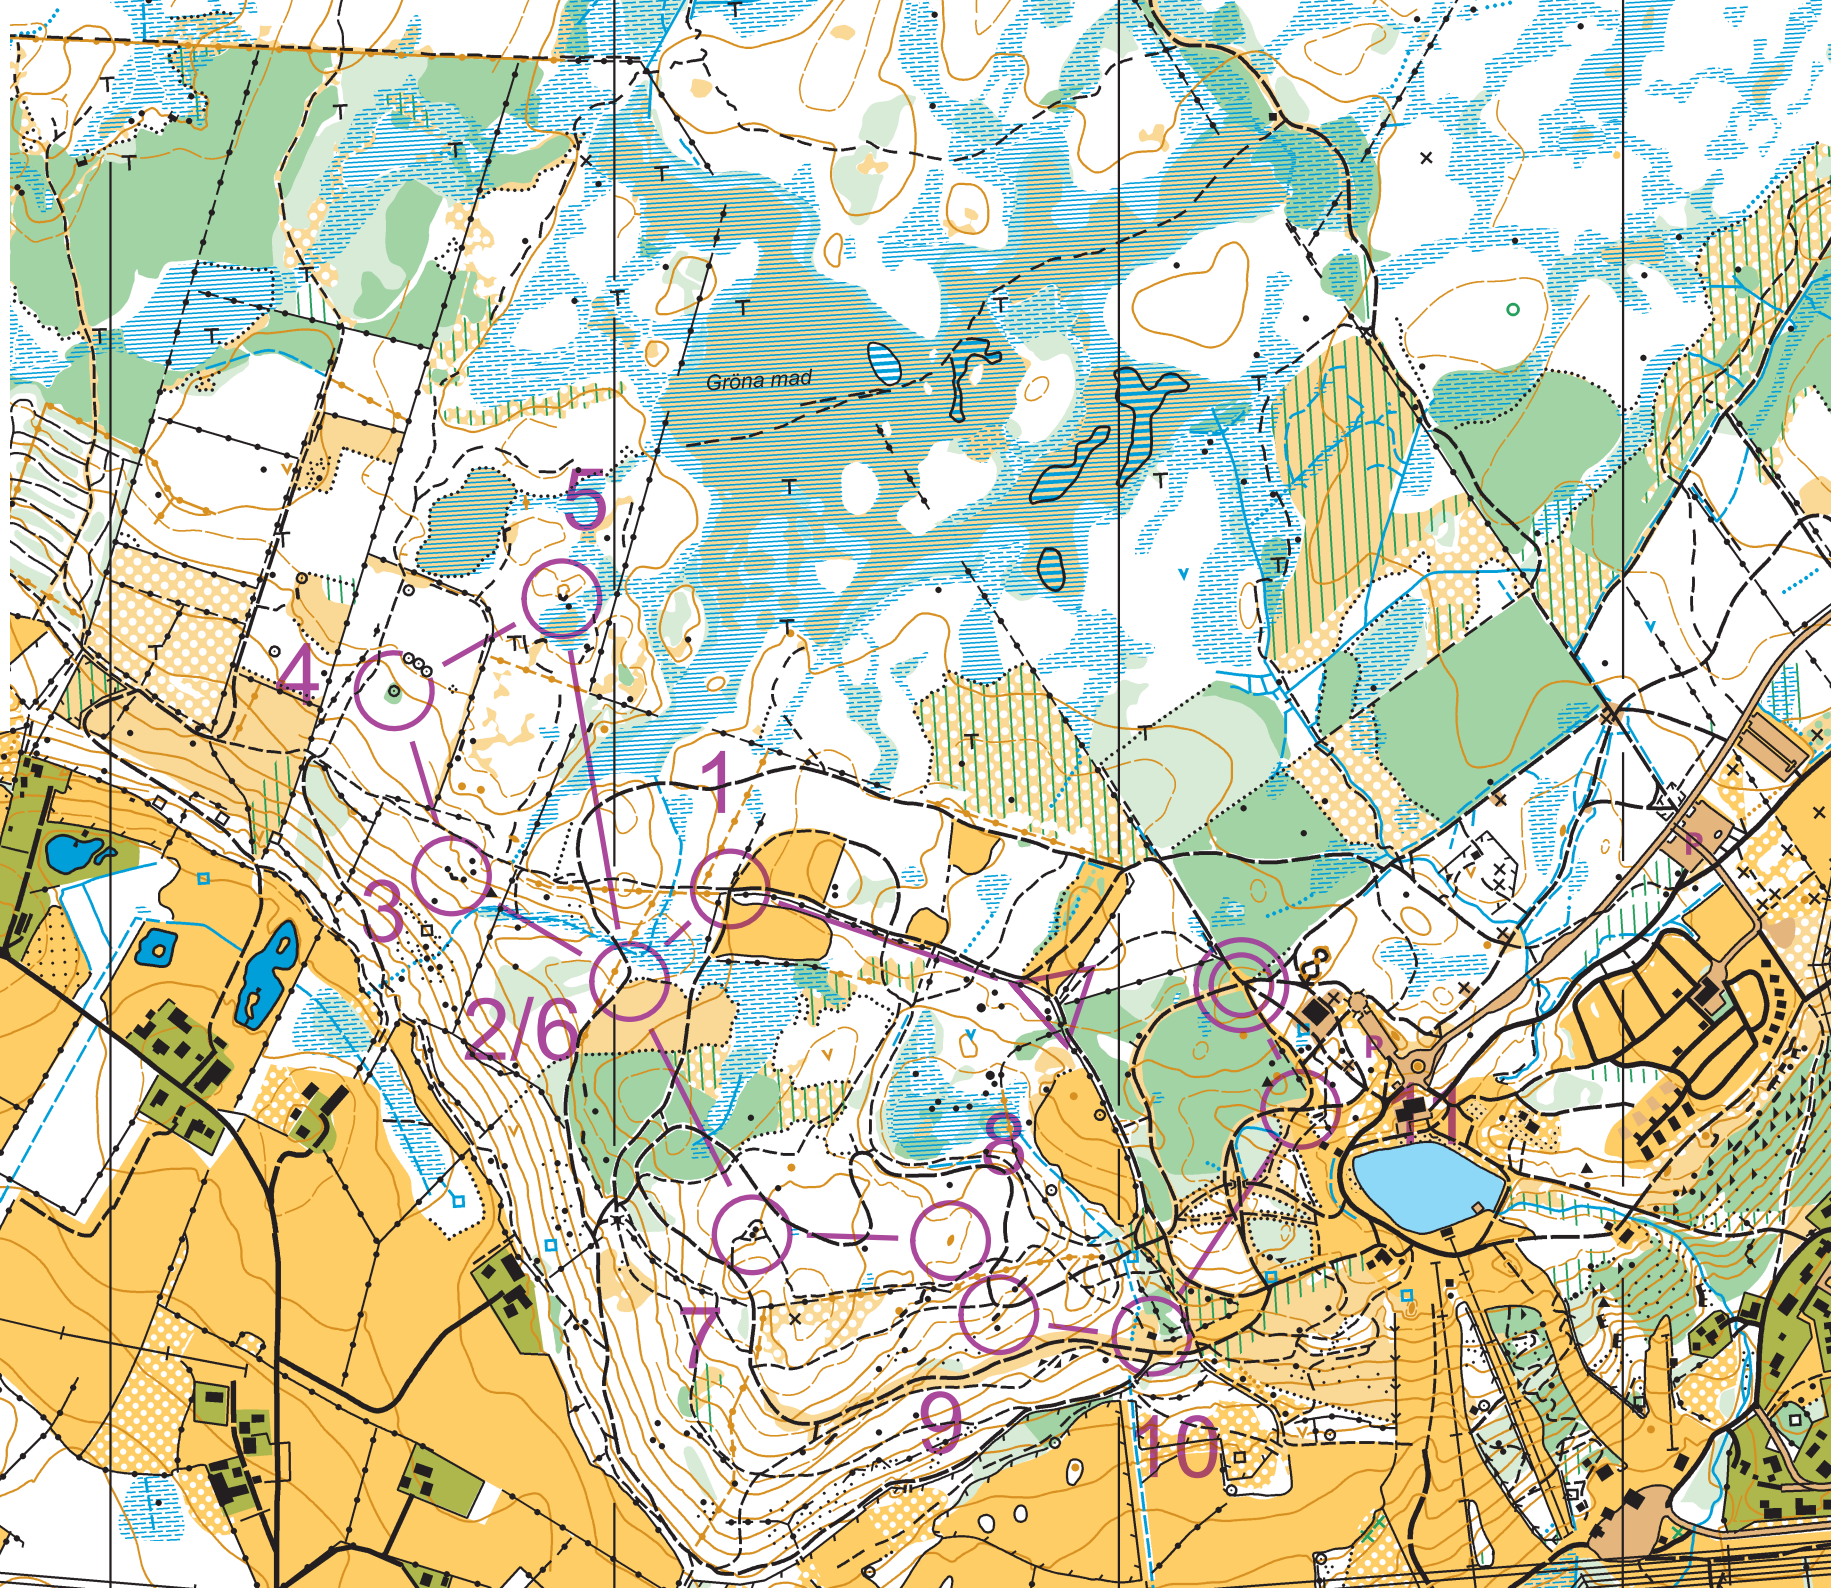

# Möseberg

Lätt 2,6 km

▷				
1	35	///	///	×
2	48	◇		┌
3	30	≡		└
4	47	⊙		○
5	33	≡		└
6	48	◇		┌
7	49	↓	▲	○
8	32	●		○
9	46	≡		└
10	51	■		○
11	52	///	///	×

○ < 140 m > ○

Påverås