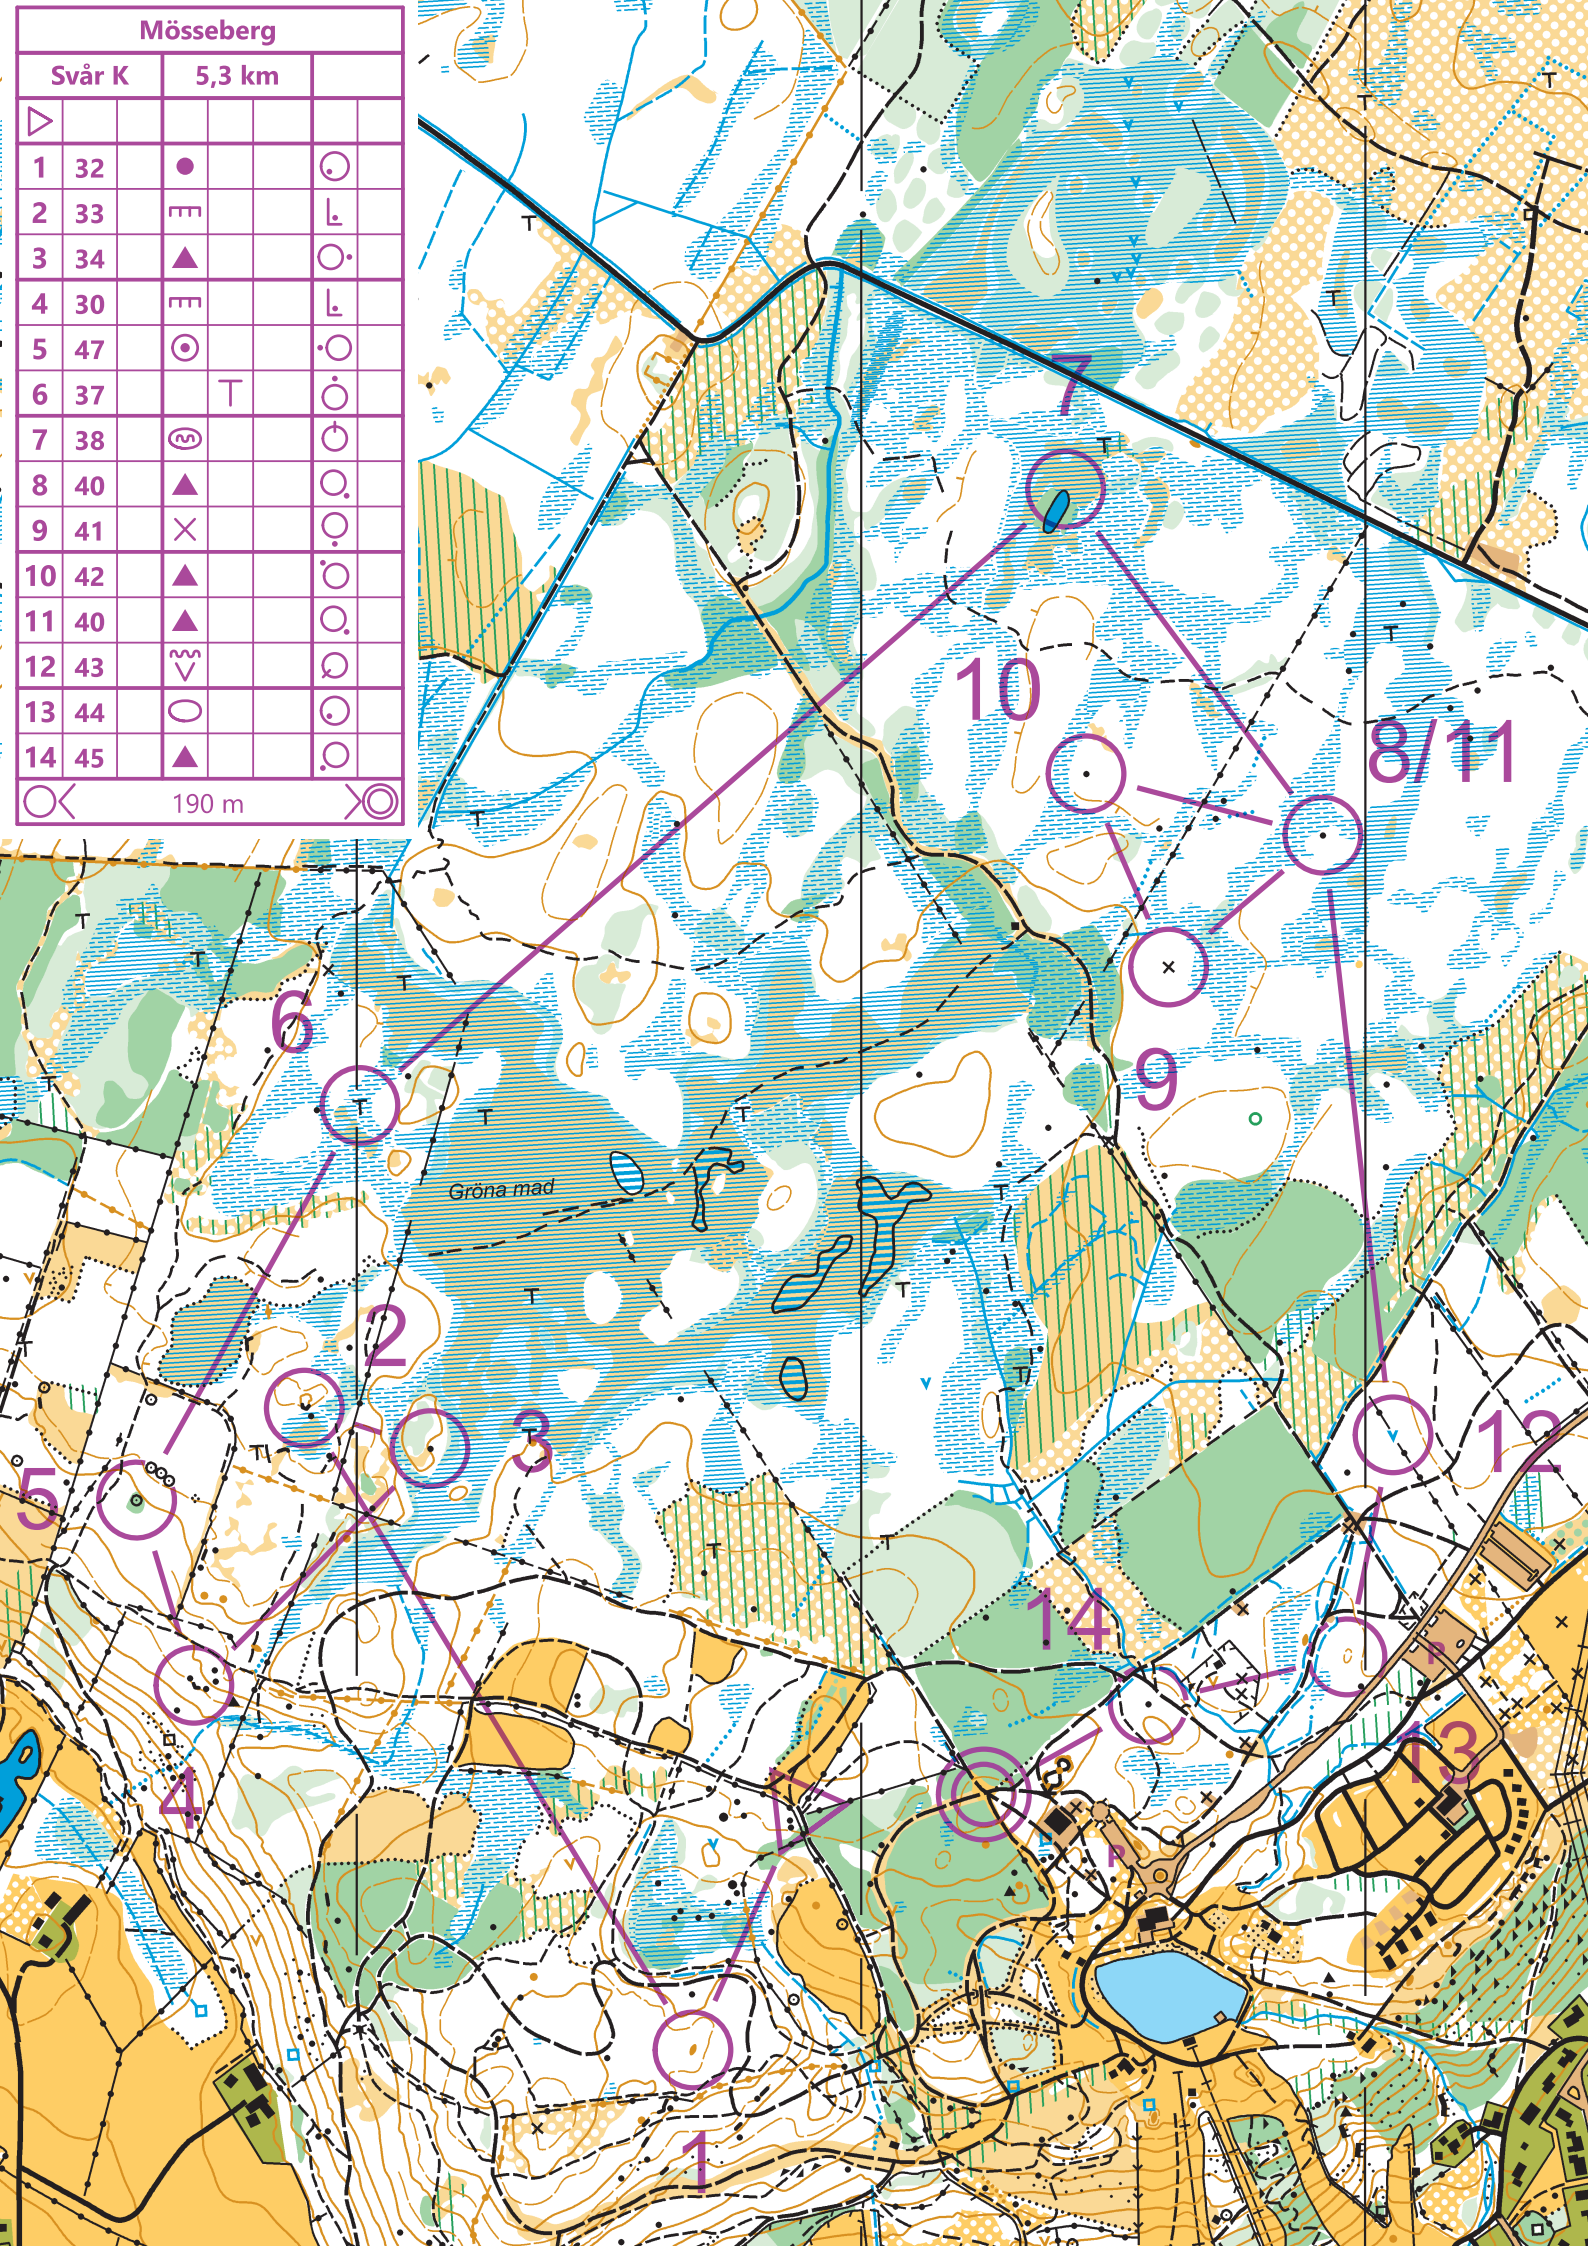

Mösseberg

Svår K 5,3 km

▽				
1	32	●		○
2	33	≡		⊥
3	34	▲		○
4	30	≡		⊥
5	47	⊙		○
6	37		T	○
7	38	⊕		○
8	40	▲		○
9	41	×		○
10	42	▲		○
11	40	▲		○
12	43	∇		○
13	44	○		○
14	45	▲		○

190 m

Gröna mad

8/11