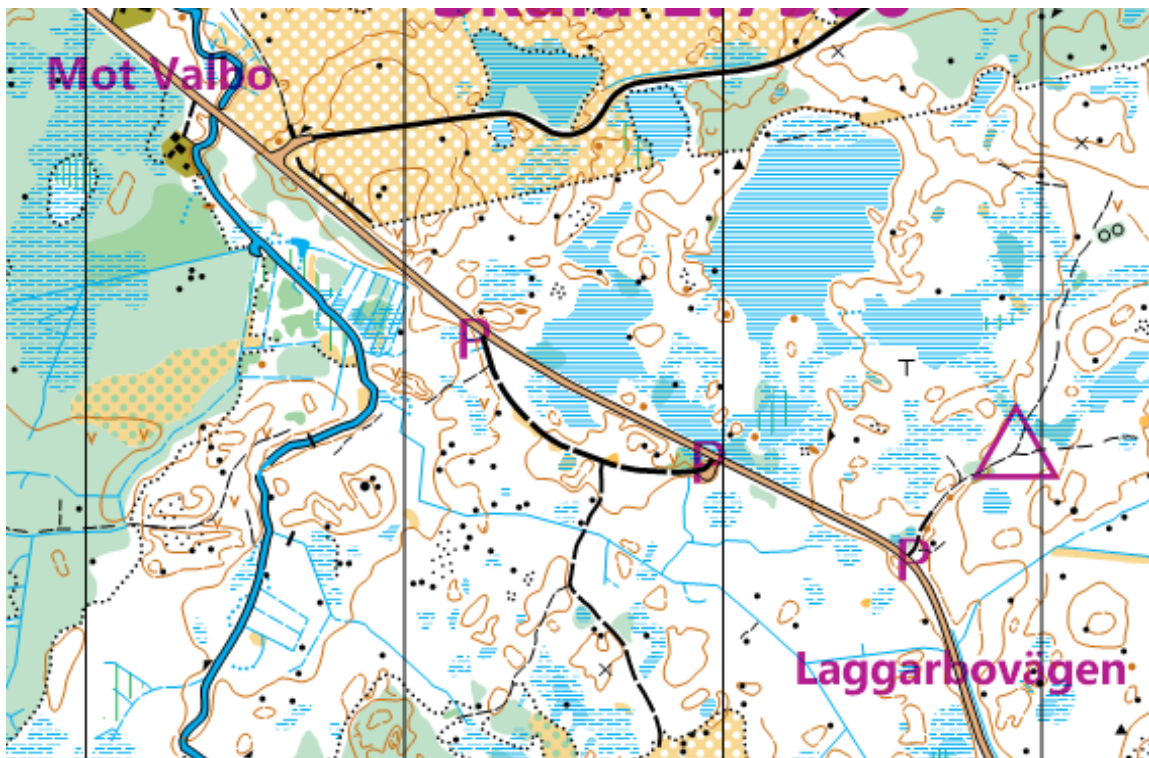

PM Corona träning 23/11 – 13/12

Valbo AIF erbjuder banor för egen träning då vi tyvärr inte får träna tillsammans.

Området användes senast vid medel-DM 2020.

Parkering längs efter Laggårbovägen strax efter infarten till MicroSoft bygget

<https://www.hitta.se/kartan!~60.60009,16.99595,13.01056575205956z/tr!i=YJpagVtX/geocode!!=60.59056:17.00746?s=7c8bf73a>

Det erbjuds 3 banor med skala 1:7500 :

6,6 km, 5,1 km och 3,1 km med svart/lila svårighet