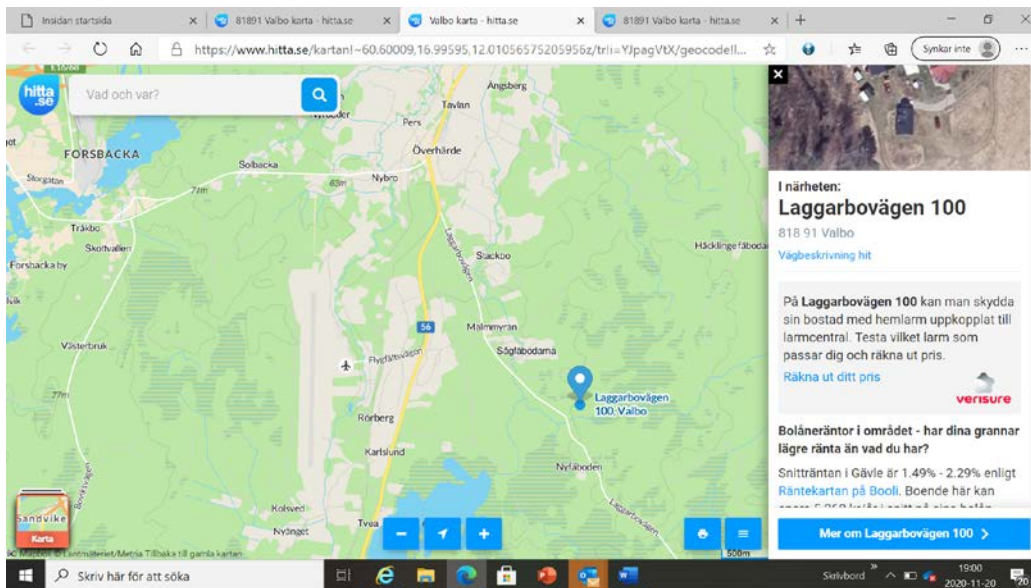

PM Corona träning 23/11 – 13/12

Valbo AIF erbjuder banor för egen träning då vi tyvärr inte får träna tillsammans.

Området användes senast vid medel-DM 2020.

Parkering längs efter Laggårbovägen strax efter infarten till MicroSoft bygget

<https://www.hitta.se/kartan!~60.60009,16.99595,13.01056575205956z/tr!i=YJpagVtX/geocode!!=60.59056:17.00746?s=7c8bf73a>

Det erbjuds 3 banor med skala 1:7500 :

6,6 km, 5,1 km och 3,1 km med svart/lila svårighet

Kontrollerna är märkta med små skärmar med reflex, så det går att både springa på dagen och i mörker. Inga kodsiffror.

Livelox finns för "resultat" och analys...

På helger måste Ni ta hänsyn till **eventuell jakt**, det brukar finnas en skylt efter Laggårbovägen om det är jakt.