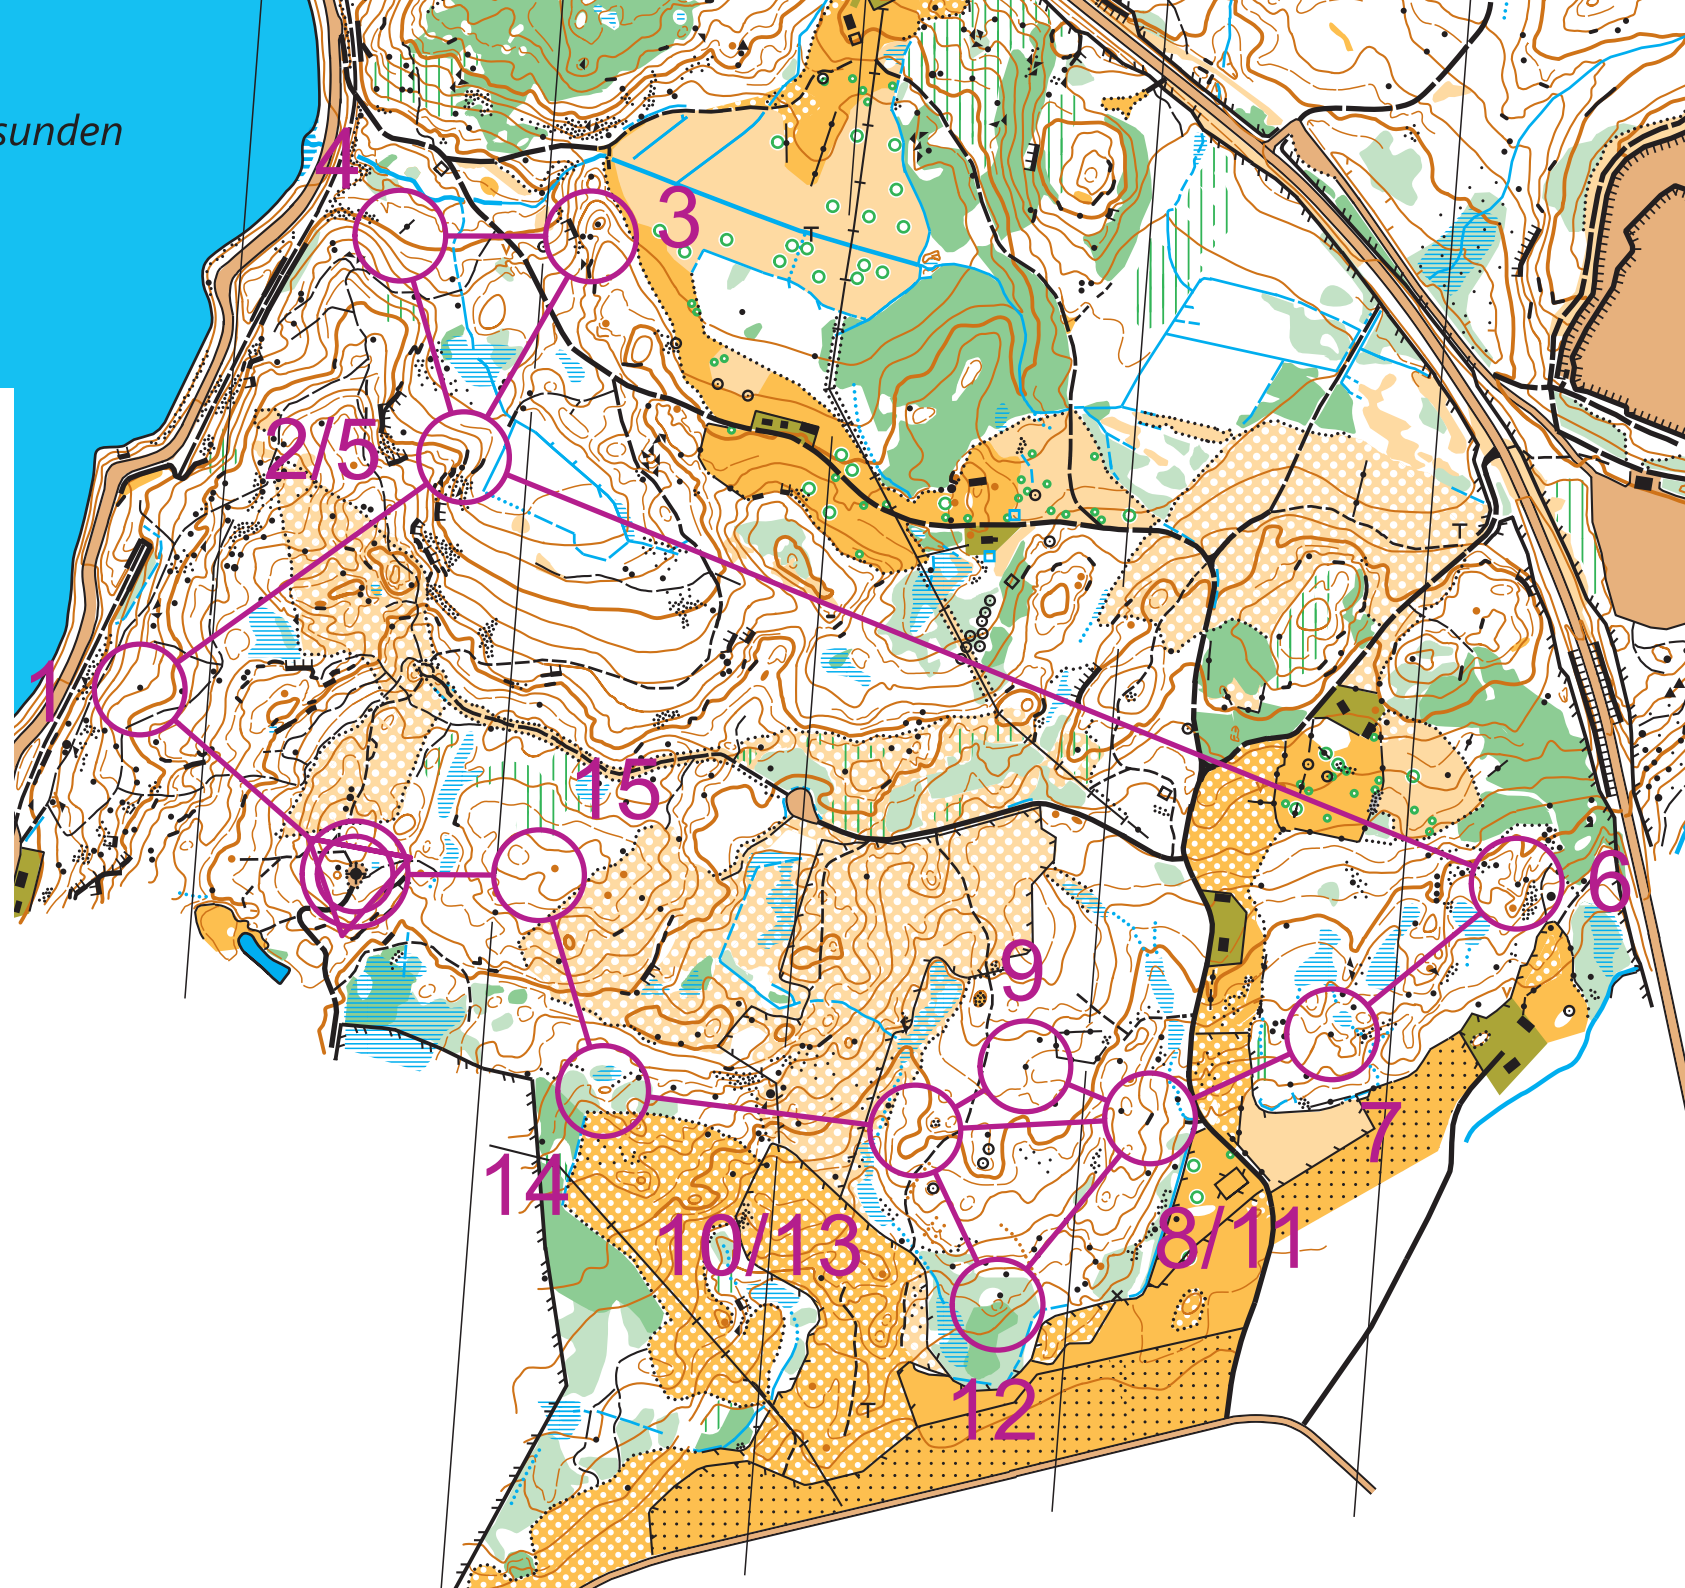

Åsunden

Bana 2b		4,6 km			
▷					
1	33	▲			
2	37	≡	≡		
3	32	↓	▲		
4	31	↗			✓
5	37	≡	≡		
6	36	←	▲		
7	38		▲		
8	39		≡		└
9	42		▲		
10	41		∩		
11	39		≡		└
12	40		○		
13	41		∩		
14	43		○		
15	44		∩		
○	180 m				○