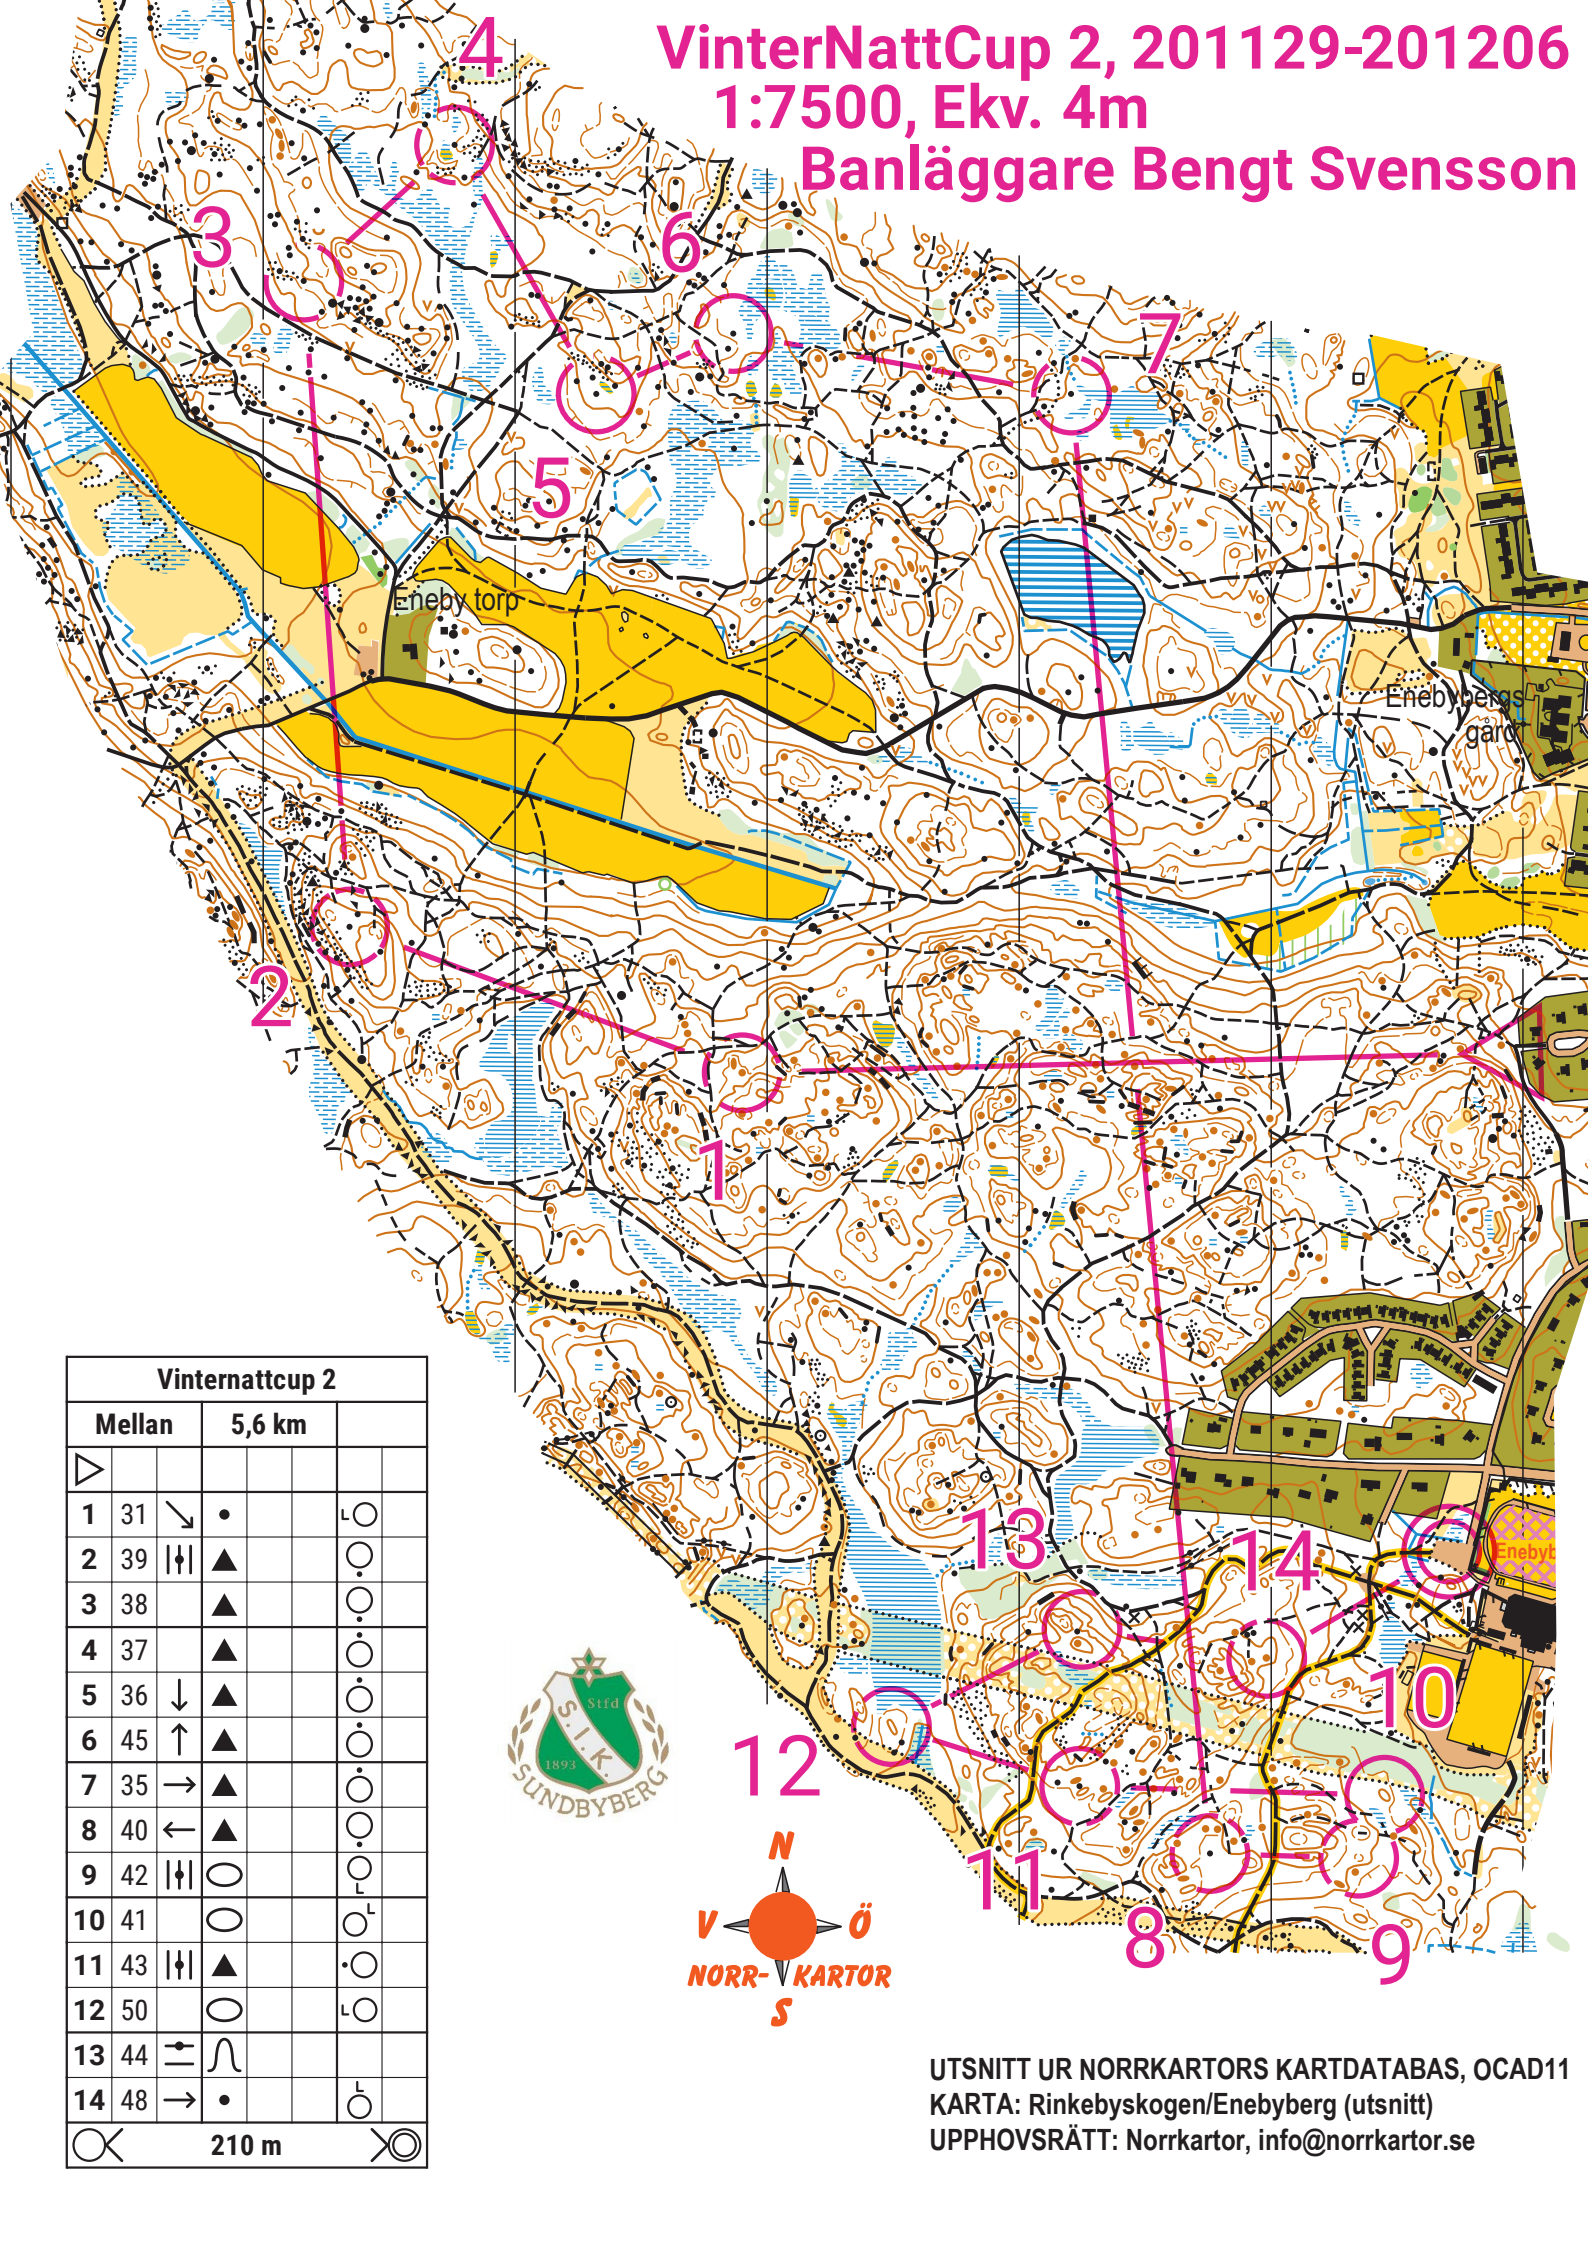

VinterNattCup 2, 201129-201206

1:7500, Ekv. 4m

Banläggare Bengt Svensson

Vinternattcup 2				
Mellan	5,6 km			
1	31	↘	•	○
2	39		▲	○
3	38		▲	○
4	37		▲	○
5	36	↓	▲	○
6	45	↑	▲	○
7	35	→	▲	○
8	40	←	▲	○
9	42		○	○
10	41		○	○
11	43		▲	○
12	50		○	○
13	44	⇌	∩	
14	48	→	•	○

○ 210 m ○

UTSNITT UR NORRKARTORS KARTDATABAS, OCAD11
 KARTA: Rinkebyskogen/Enebyberg (utsnitt)
 UPPHOVSRÄTT: Norrkartor, info@norrkartor.se