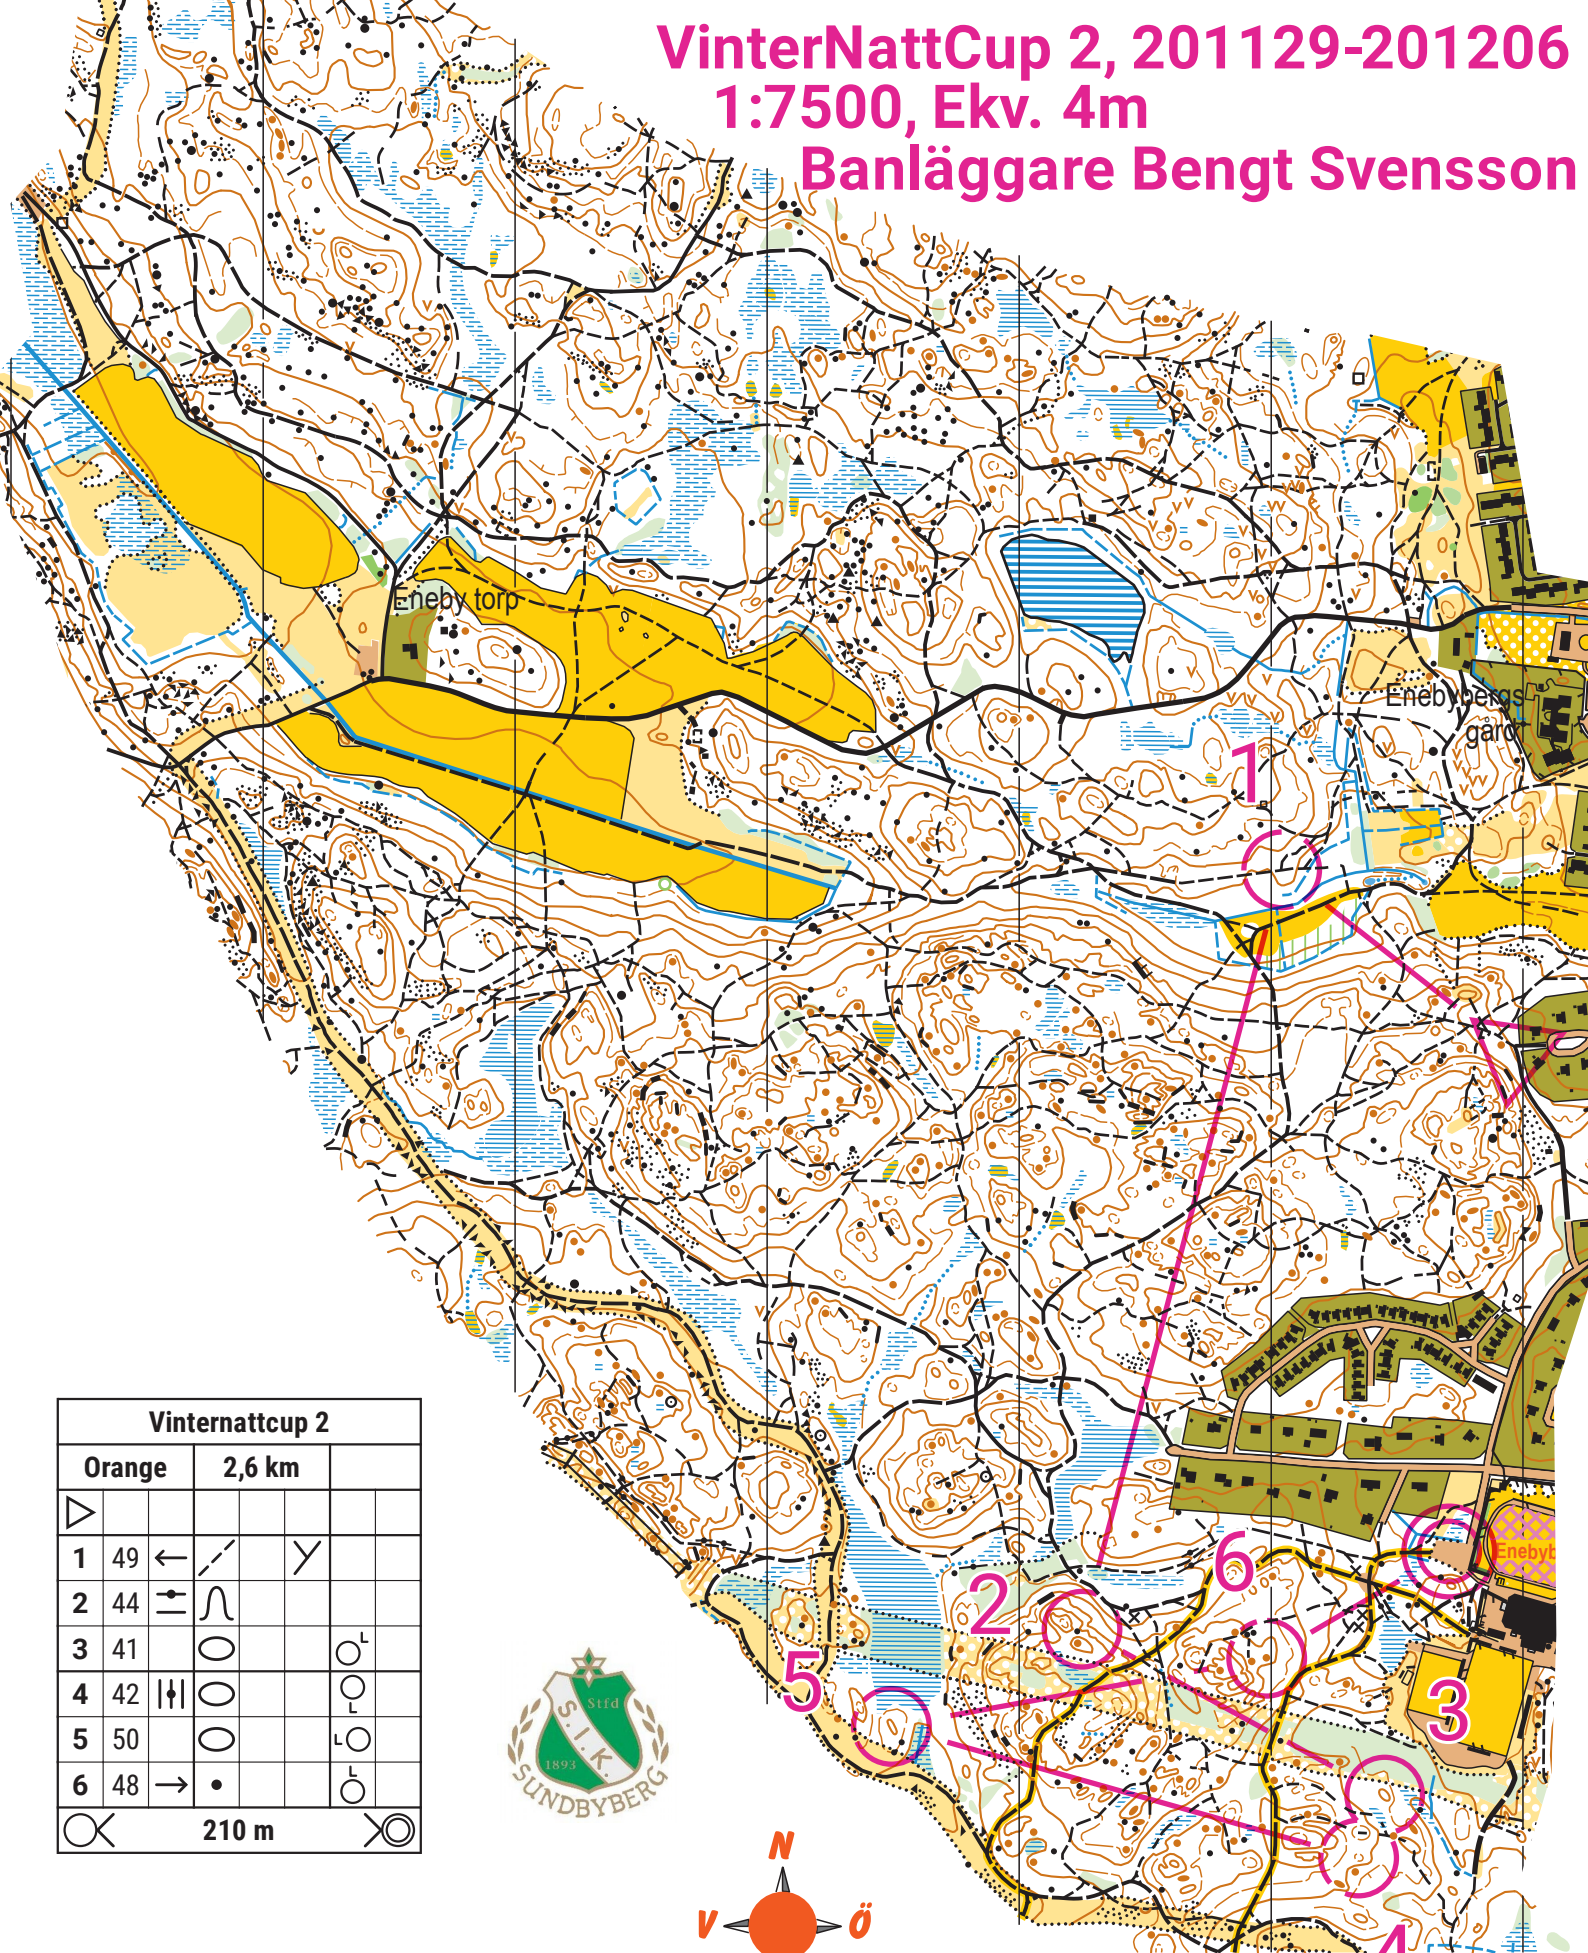

VinterNattCup 2, 201129-201206

1:7500, Ekv. 4m

Banläggare Bengt Svensson

Vinternattcup 2					
Orange		2,6 km			
▷					
1	49	←	↘	Y	
2	44	→	∩		
3	41		○		○ ^L
4	42		○		○ ^L
5	50		○		○ ^L
6	48	→	•		○ ^L
⊗	210 m				⊗

UTSNITT UR NORR-KARTORS KARTDATABAS, OCAD11
 KARTA: Rinkebyskogen/Enebyberg (utsnitt)
 UPPHOVSRÄTT: Norrkartor, info@norrkartor.se