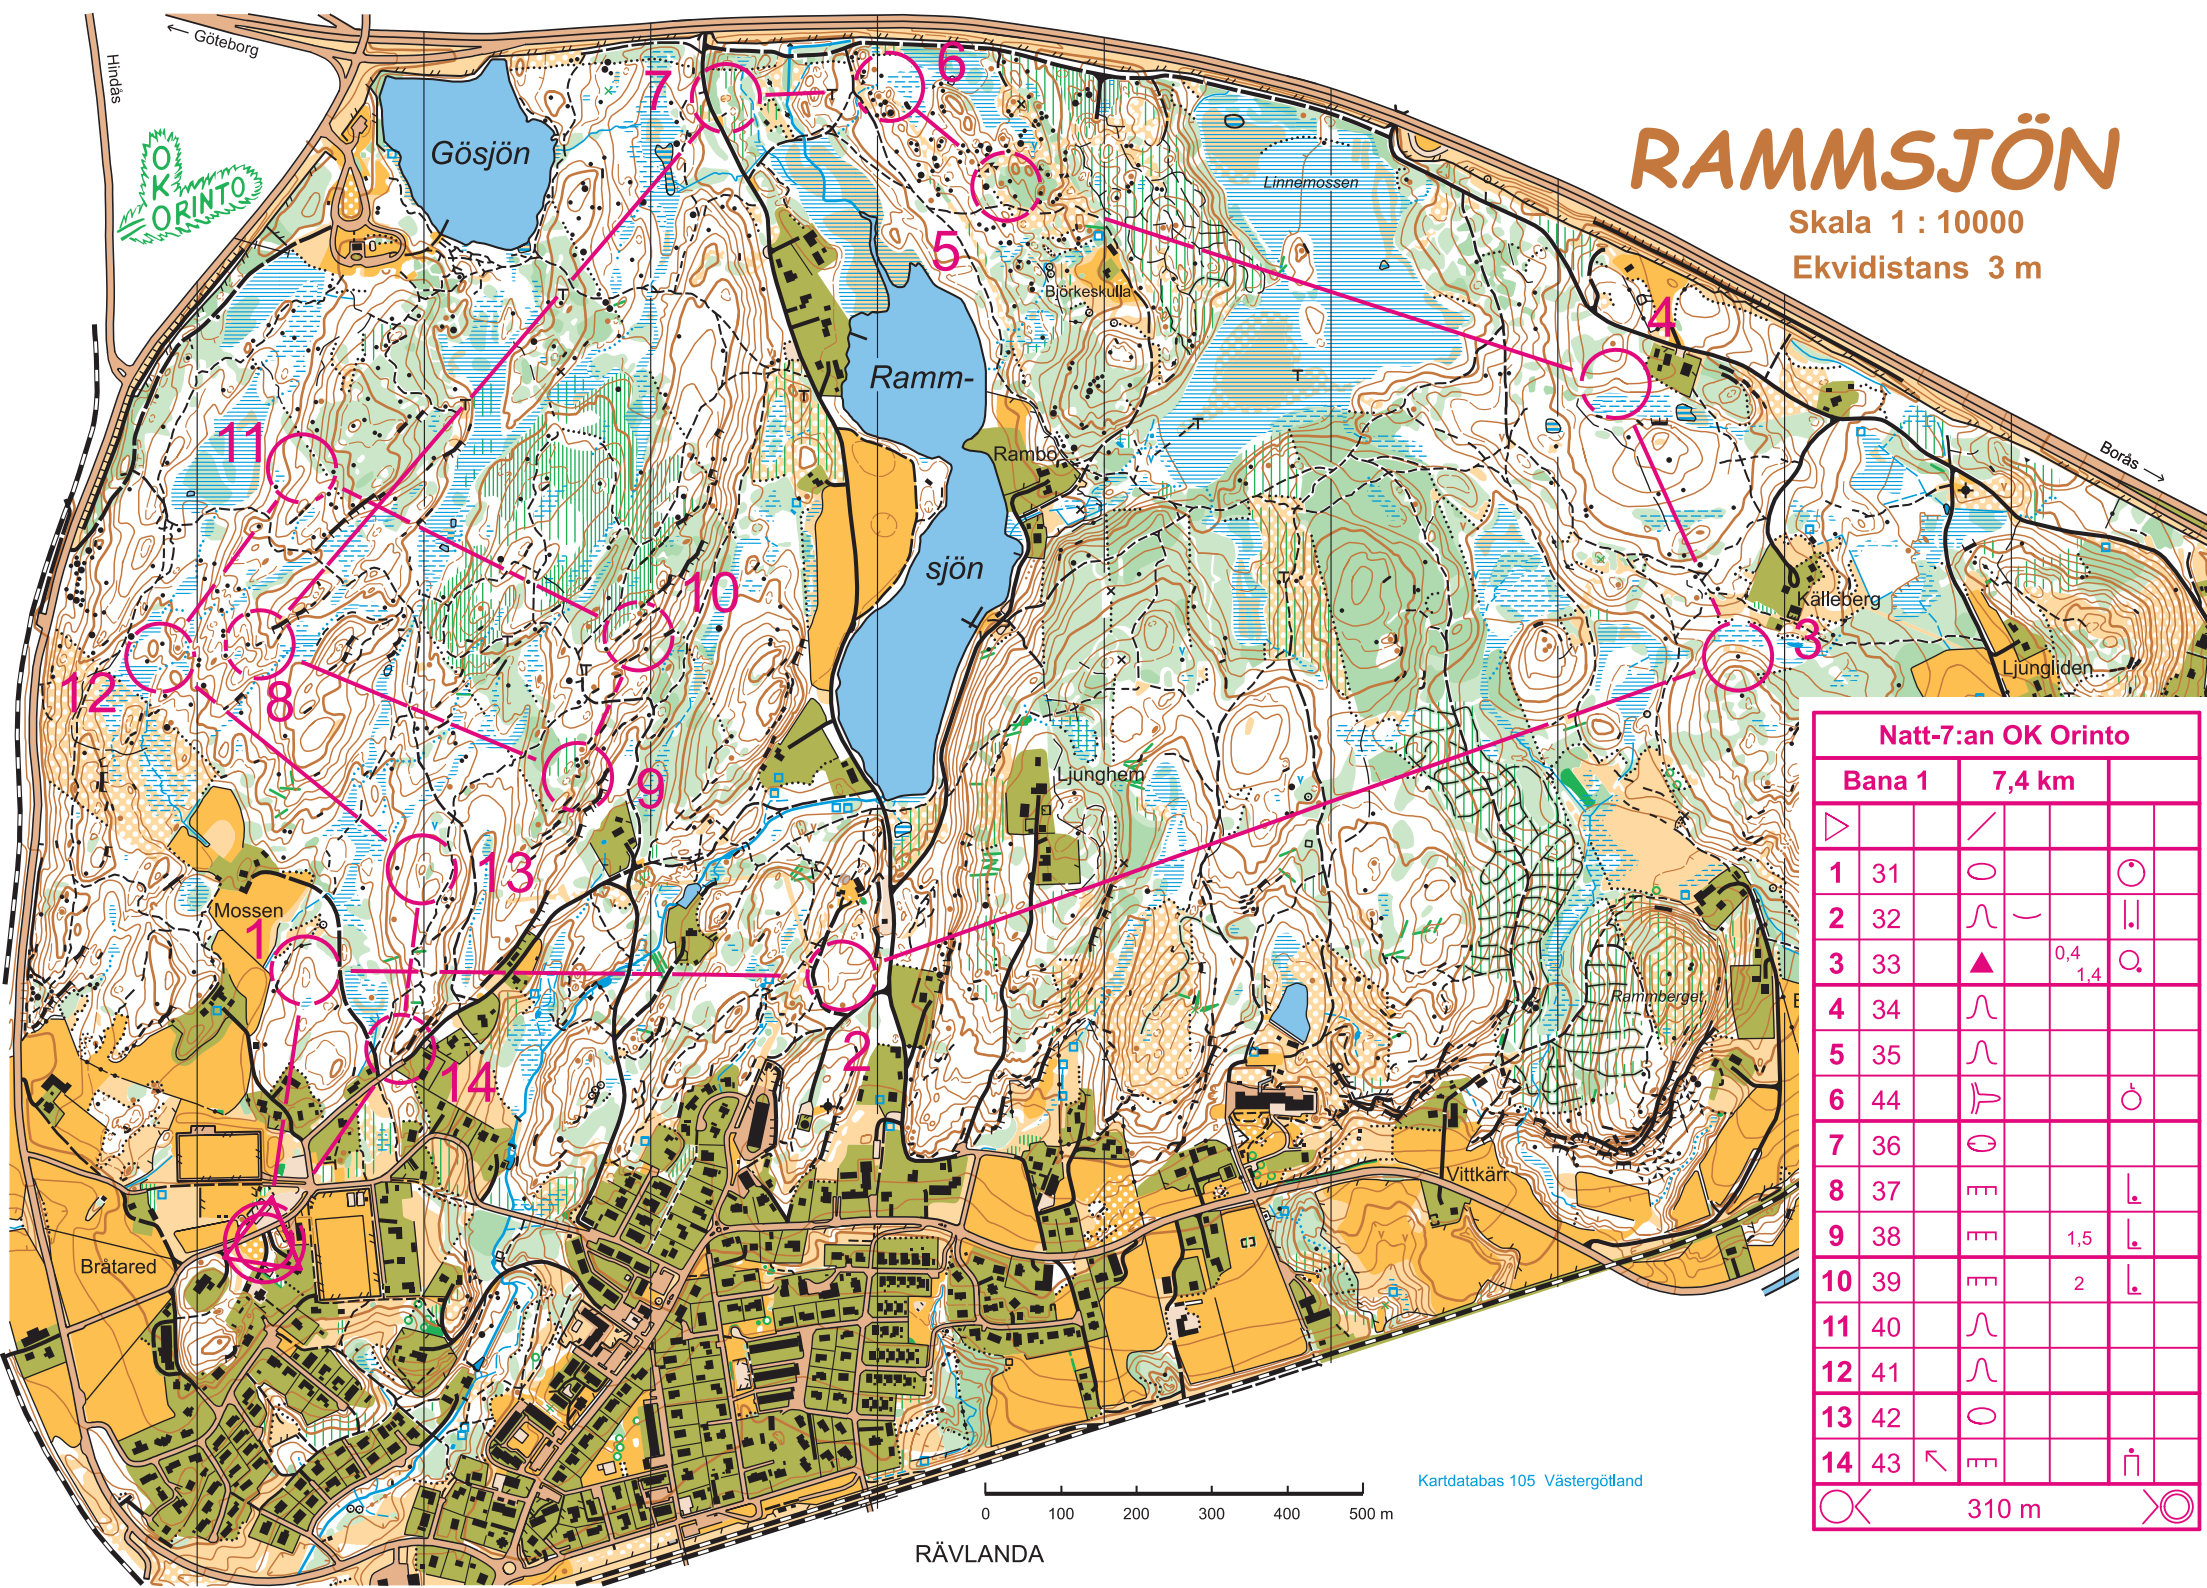

RAMMSJÖN

Skala 1 : 10000

Ekvidistans 3 m

Natt-7:an OK Orinto

Bana 1	7,4 km		
▷		/	
1 31	○		○
2 32	∩	∩	∩
3 33	▲	0,4 1,4	Q
4 34	∩		
5 35	∩		
6 44	∩		○
7 36	○		
8 37	∩		∩
9 38	∩	1,5	∩
10 39	∩	2	∩
11 40	∩		
12 41	∩		
13 42	○		
14 43	↖	∩	∩

○ 310 m ○

RÄVLANDA

Kartdatabas 105 Västergötland