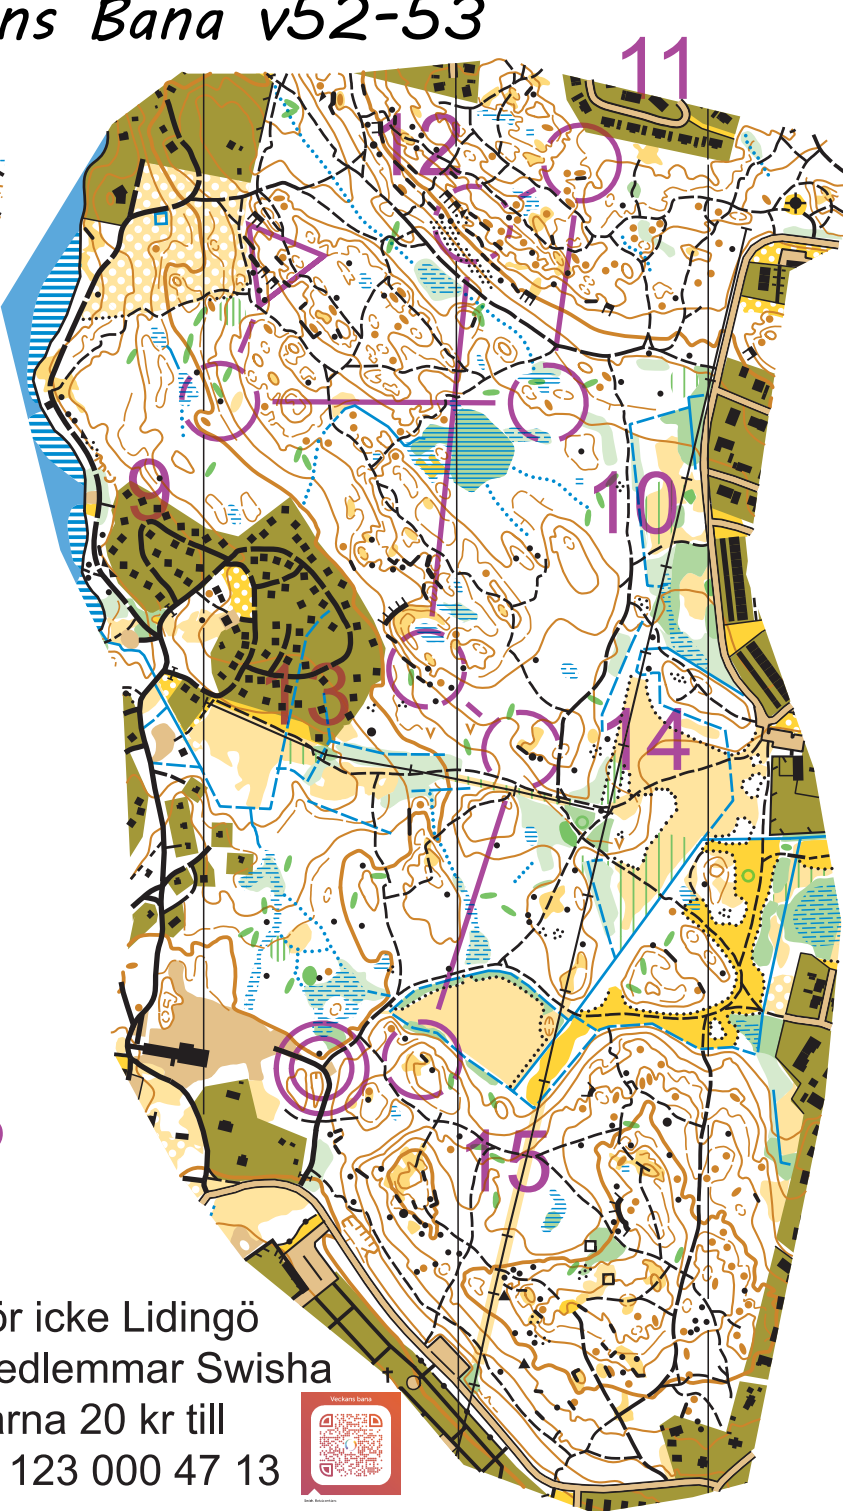

Veckans Bana v52-53

Skala 1:7 500
ekv 5m

Veckans Bana v 52-53

Mellan	4,4 km			
1 37	↙	▲		○
2 39	→	●		○
3 40		▲		○
4 41	↖	▲		○
5 33	⇌	≡		⊥
6 44	●	○		⊥
7 45		▲		○
8 34		≡		⊥
○ --- 0 m --- → △				
9 35		≡		⊥
10 32		▲		○
11 43		●		○
12 42		∩		⊥
13 41	↖	▲		○
14 36		≡		⊥
15 47		≡		⊥
○ < 100 m > ○				

För icke Lidingö medlemmar Swisha gärna 20 kr till nr 123 000 47 13

ORIENTERING