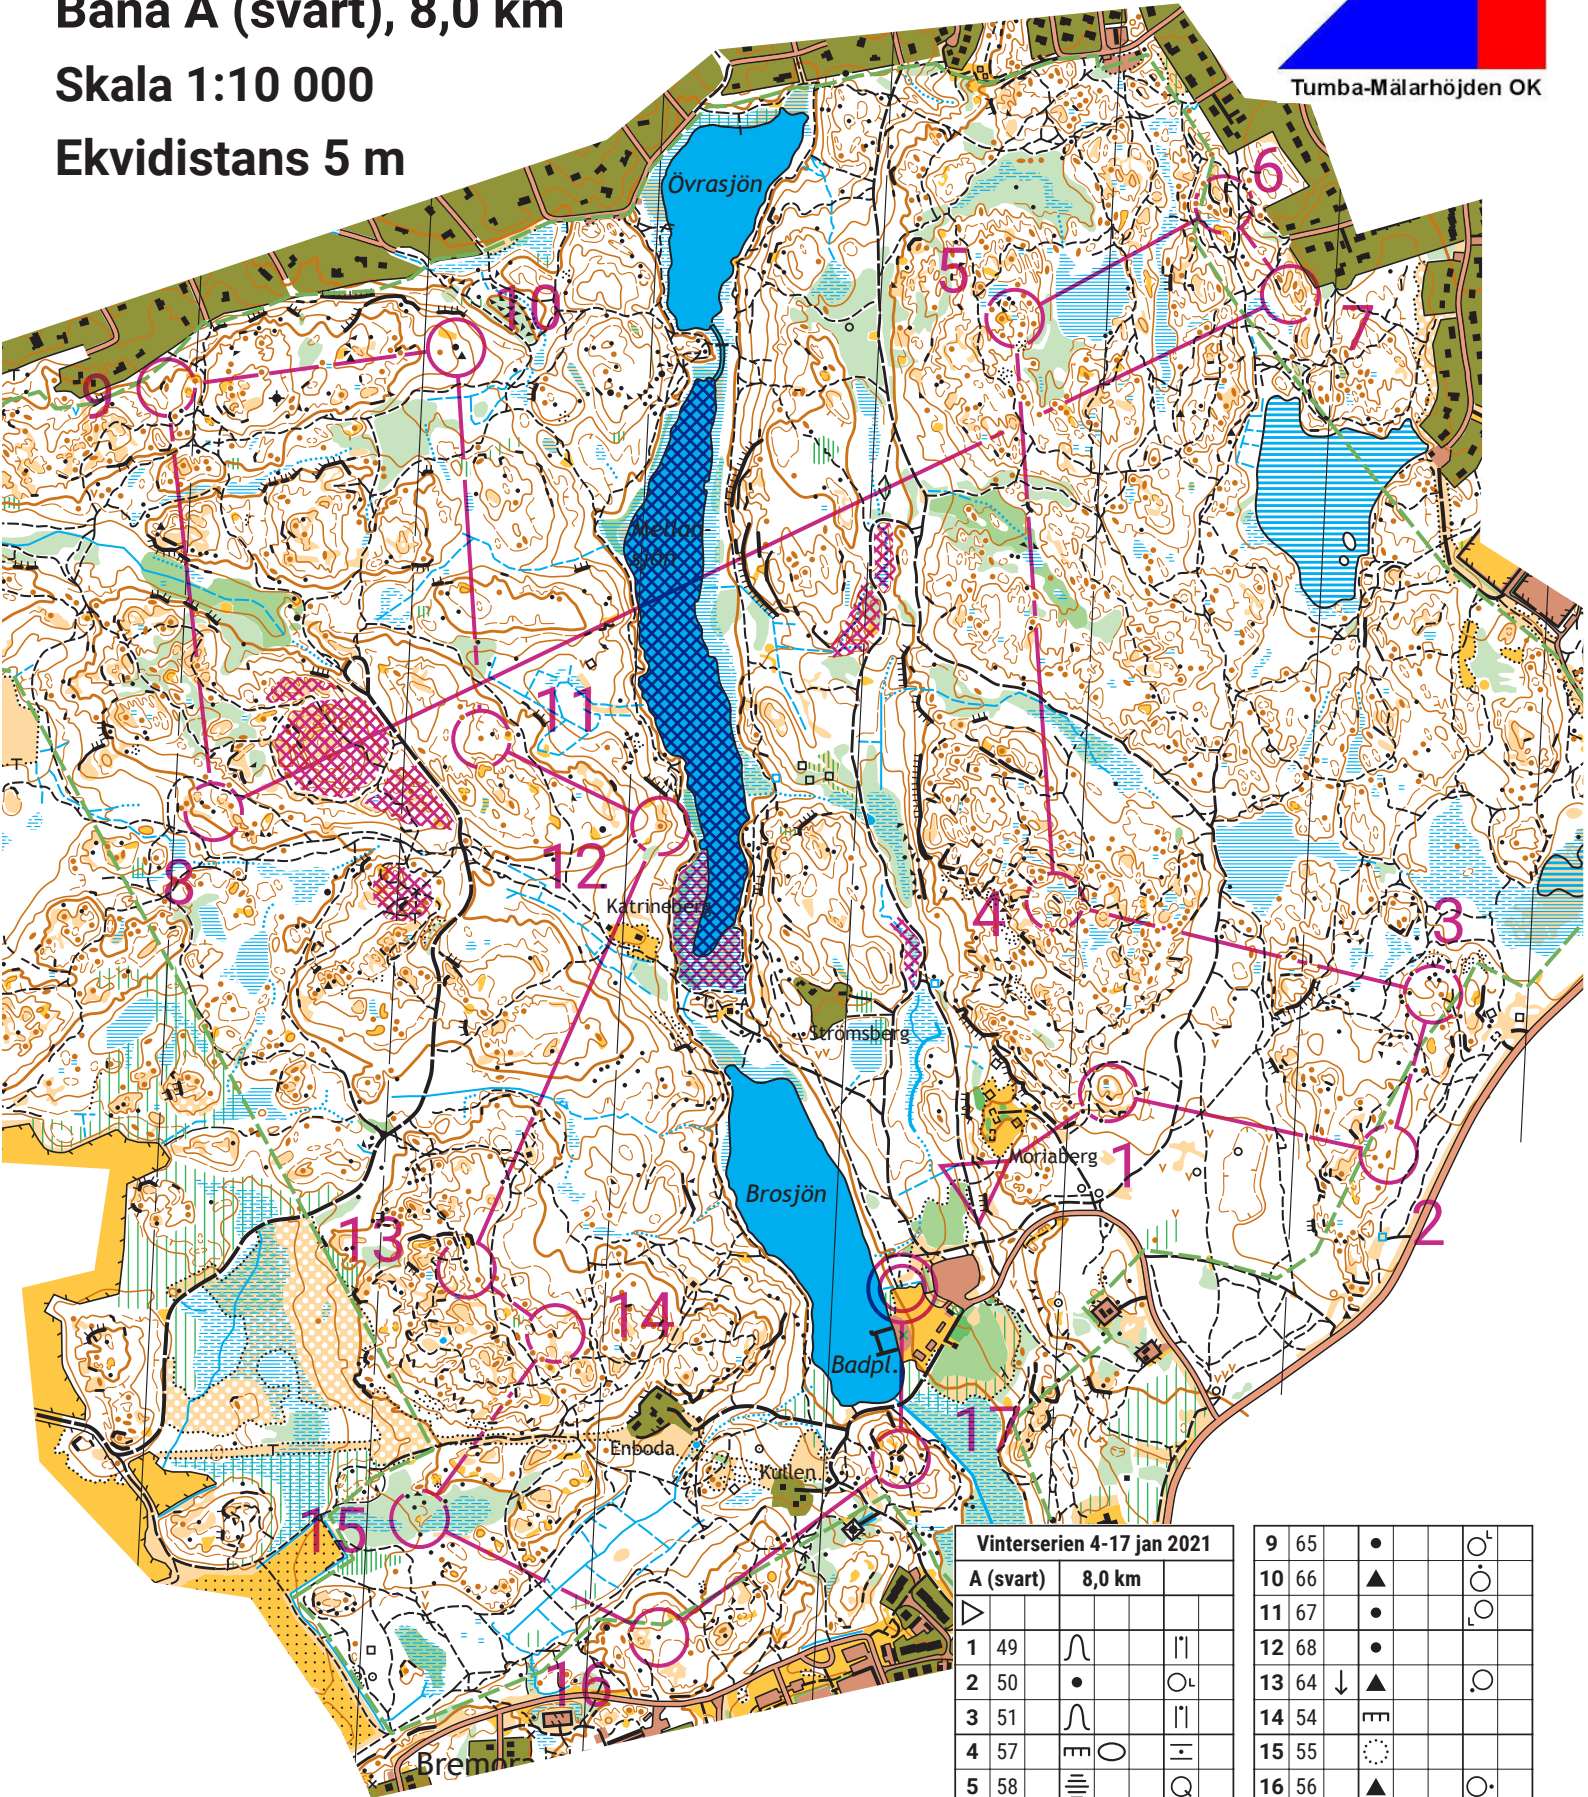

Vinterserien Brotorpsbadet 4-17 jan 2021

Bana A (svart), 8,0 km

Skala 1:10 000

Ekvidistans 5 m

Vinterserien 4-17 jan 2021			
A (svart)	8,0 km		
1	49	∩	
2	50	•	○
3	51	∩	
4	57	≡	Q
5	58	≡	Q
6	59	○	•
7	60	←	∩
8	61	↘	▲

9	65	•		○
10	66	▲		○
11	67	•		○
12	68	•		○
13	64	↓	▲	○
14	54	≡		
15	55	○		
16	56	▲		○
17	100	▲	3m	○
		○	230 m	○