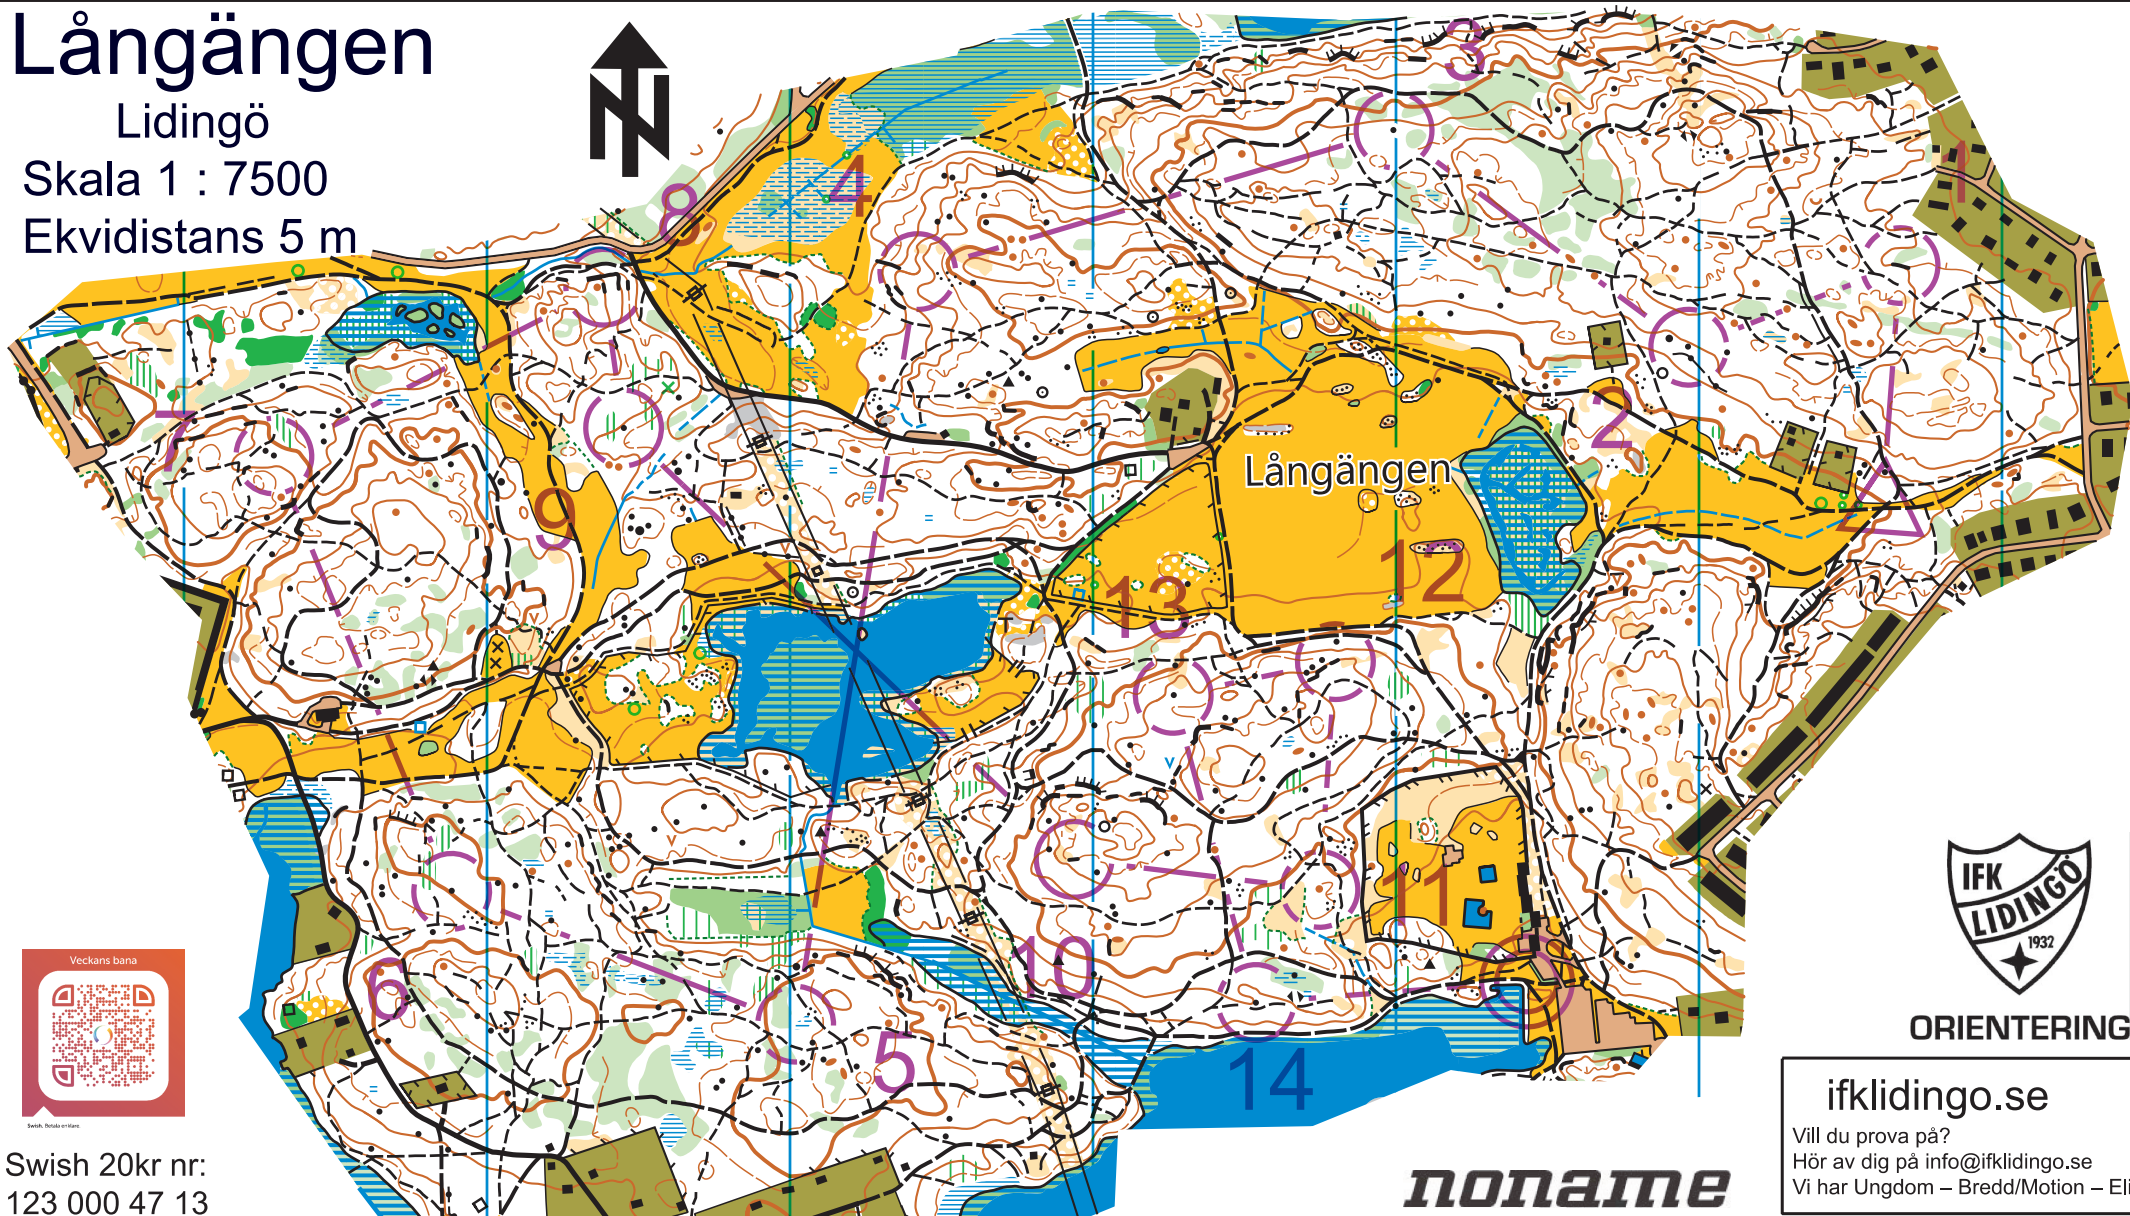

# Långängen

Lidingö

Skala 1 : 7500

Ekvidistans 5 m

Veckans bana

Swish: 0600 0000 0000

Swish 20kr nr:  
123 000 47 13

ORIENTERING

[ifklidingo.se](http://ifklidingo.se)

Vill du prova på?  
Hör av dig på [info@ifklidingo.se](mailto:info@ifklidingo.se)  
Vi har Ungdom – Bredd/Motion – Elit

*noname*

Luffarligan VB Lidingö				
Bana A		5,3 km		
▷		/	×	
1	31	▬		⊥
2	32	↘	▲	⊙
3	33	▲		⊙
4	34	∩		∥
5	35	≡		⊙
6	36	▲		⊙
7	37	↘	▲	⊙
8	38	↗	▬	⊥
9	39	▲		⊙
10	40	▬		⊥
11	41	●		⊙
12	42	↗	▬	⊥
13	43	▲		⊙
14	45	▲		⊙
		270 m		