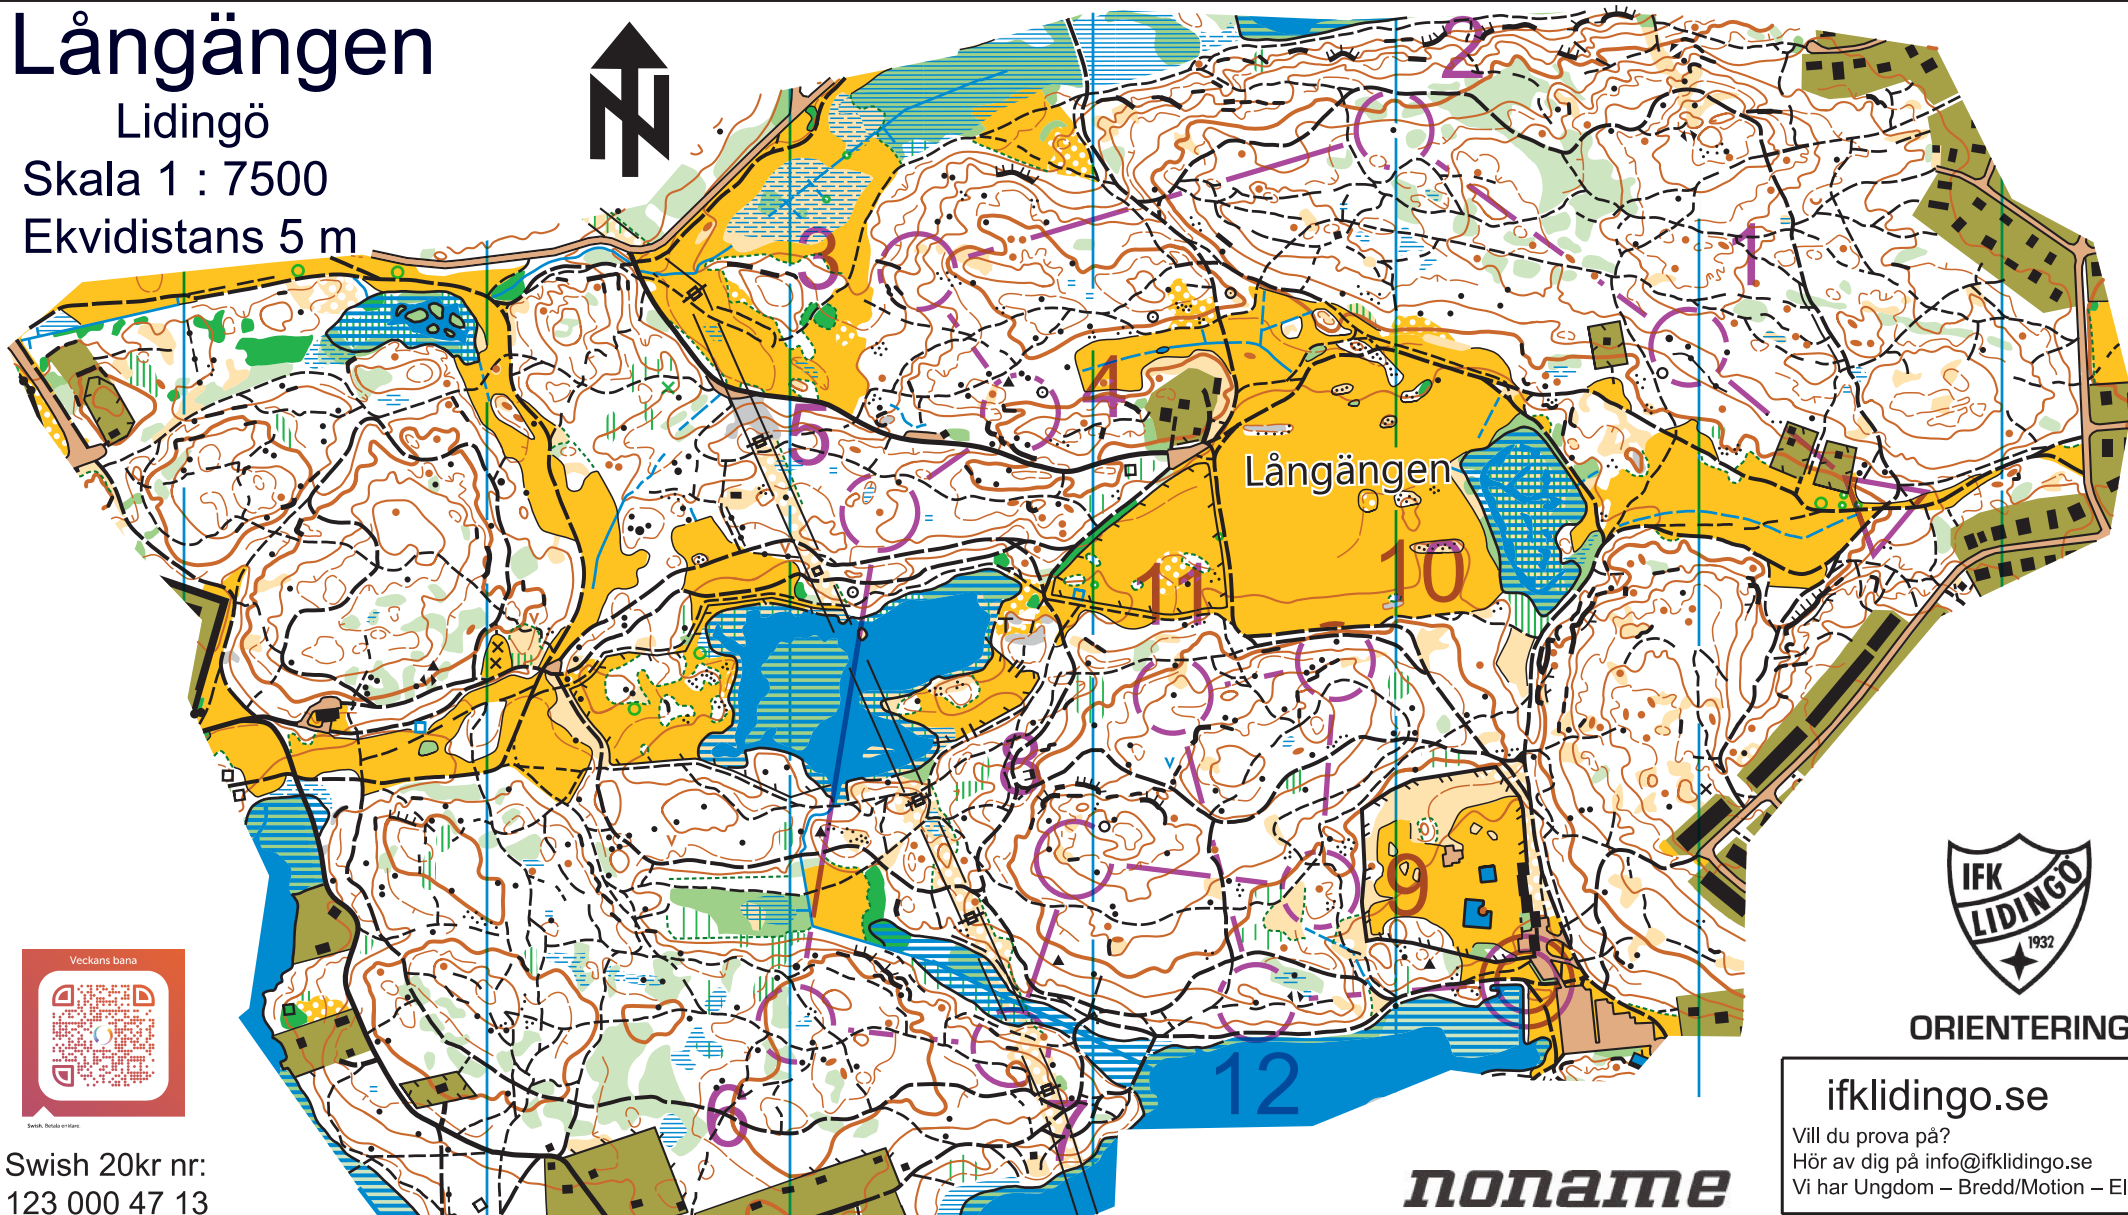

Långängen

Lidingö

Skala 1 : 7500

Ekvidistans 5 m

Veckans bana

Swish: 0600 000 000

Swish 20kr nr:
123 000 47 13

ORIENTERING

ifklidingo.se

Vill du prova på?
Hör av dig på info@ifklidingo.se
Vi har Ungdom – Bredd/Motion – Elit

noname

Luffarligan VB Lidingö				
Bana C		3,6 km		
▷		↘	×	
1	32	↘	▲	○
2	33		▲	○
3	34	∩		∥
4	46	∩		∥
5	47	●		○
6	35	≡		⊖
7	49	↘	≡	∟
8	40	≡		∟
9	41	●		○
10	42	↗	≡	∟
11	43		▲	○
12	45		▲	○
		270 m		