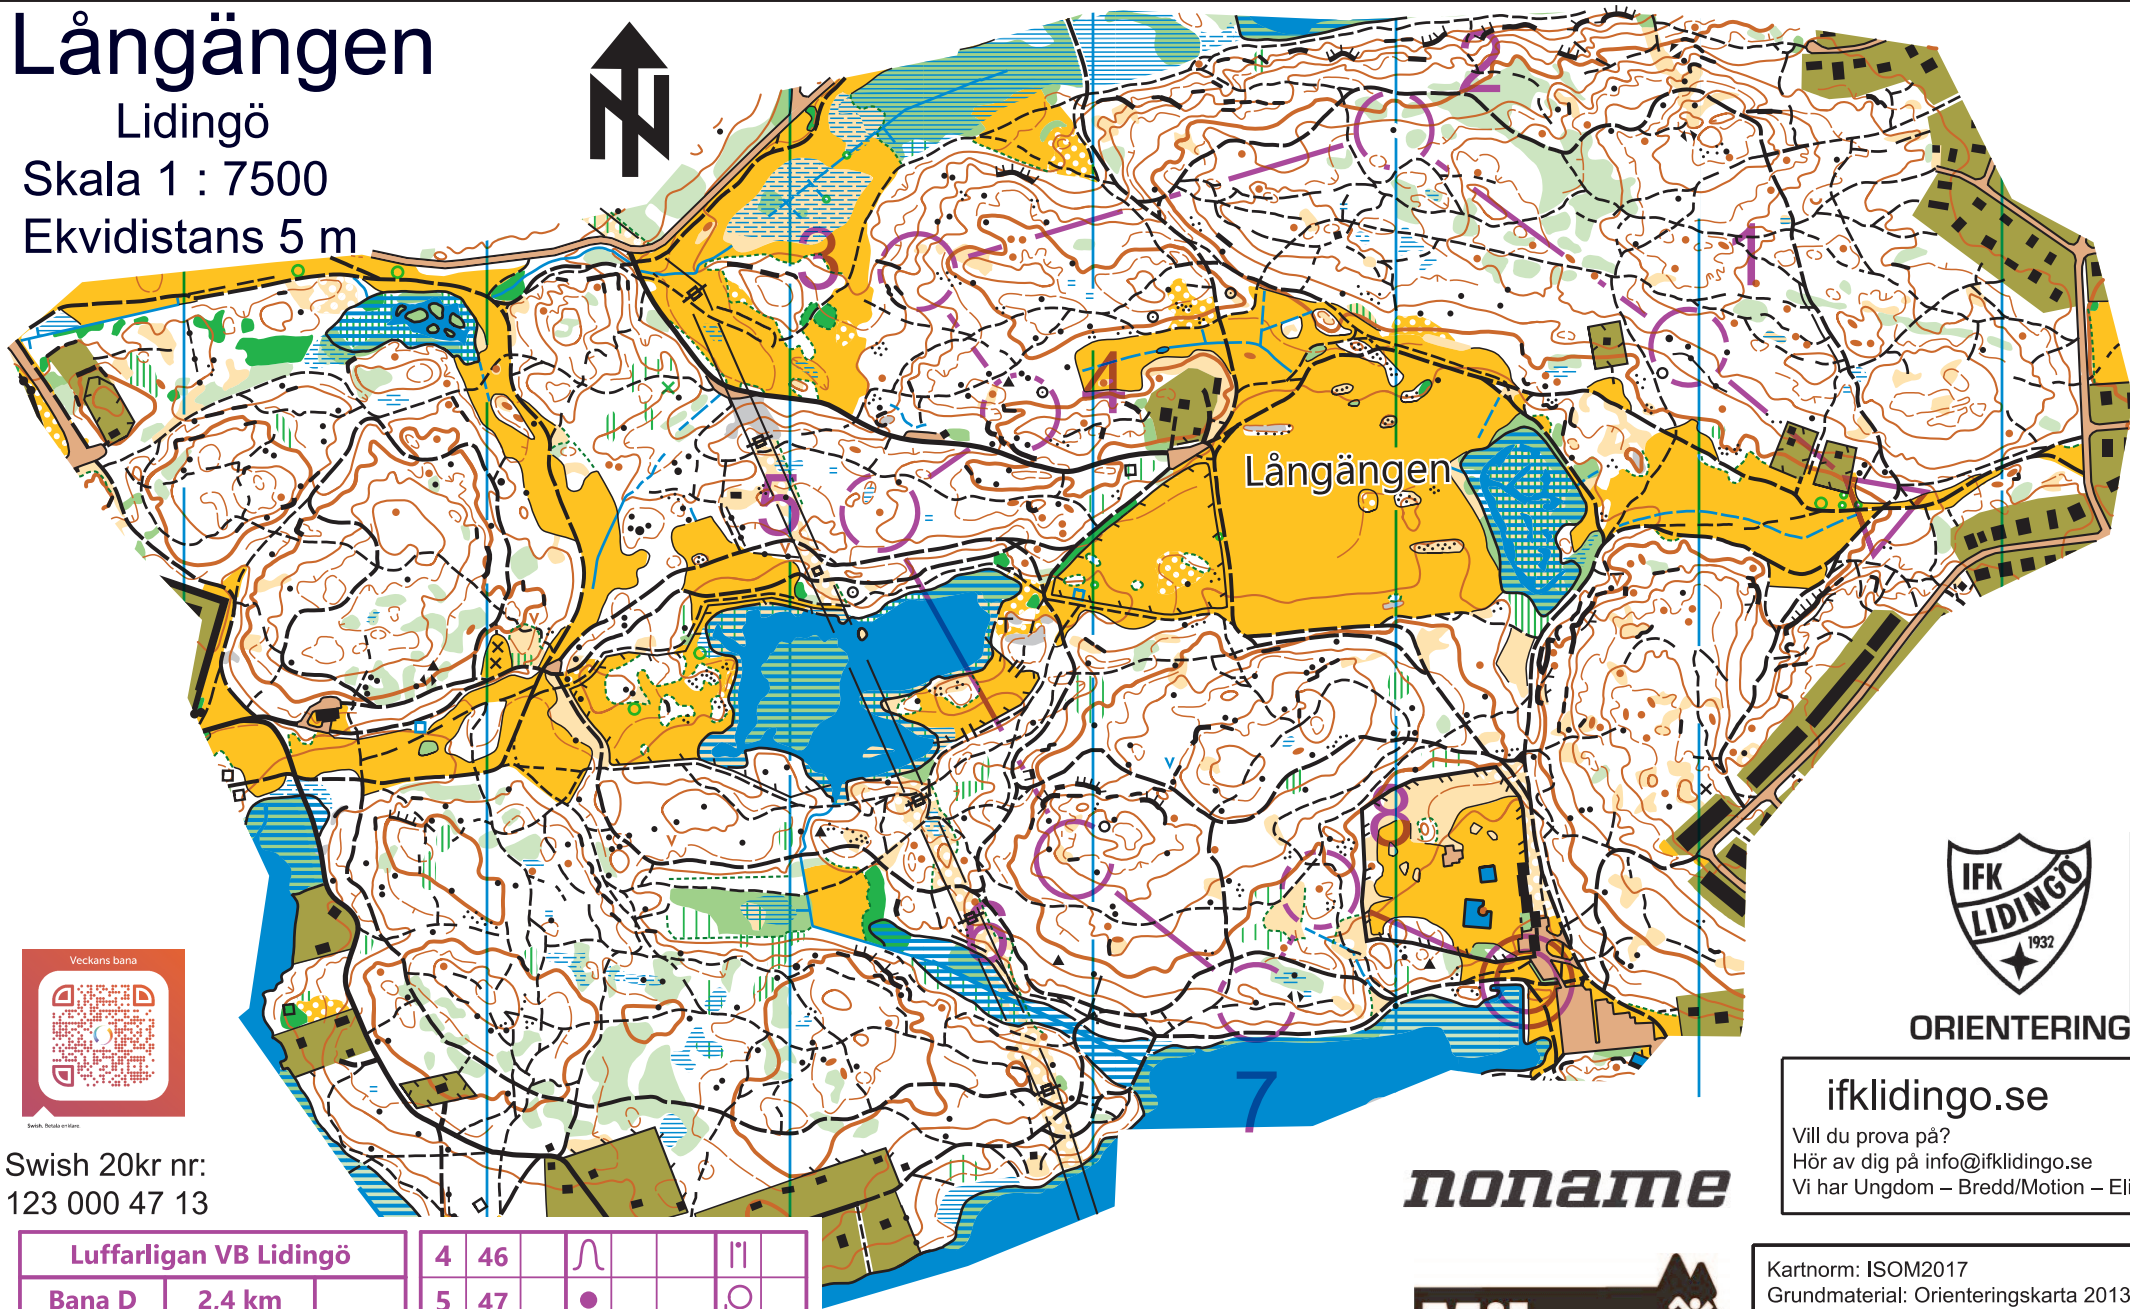

# Långängen

Lidingö

Skala 1 : 7500

Ekvidistans 5 m

Veckans bana

Swish: 123 000 47 13

Swish 20kr nr:  
123 000 47 13

ORIENTERING

[ifklidingo.se](http://ifklidingo.se)

Vill du prova på?  
Hör av dig på [info@ifklidingo.se](mailto:info@ifklidingo.se)  
Vi har Ungdom – Bredd/Motion – Elit

*noname*

Luffarligan VB Lidingö				
Bana D	2,4 km			
▷		↗	✕	
1	32	↘	▲	○
2	33		▲	○
3	34	∩		
4	46	∩		
5	47	●		○
6	40	≡		⊥
7	45	▲		○
8	41	●		○
○		220 m		⊙