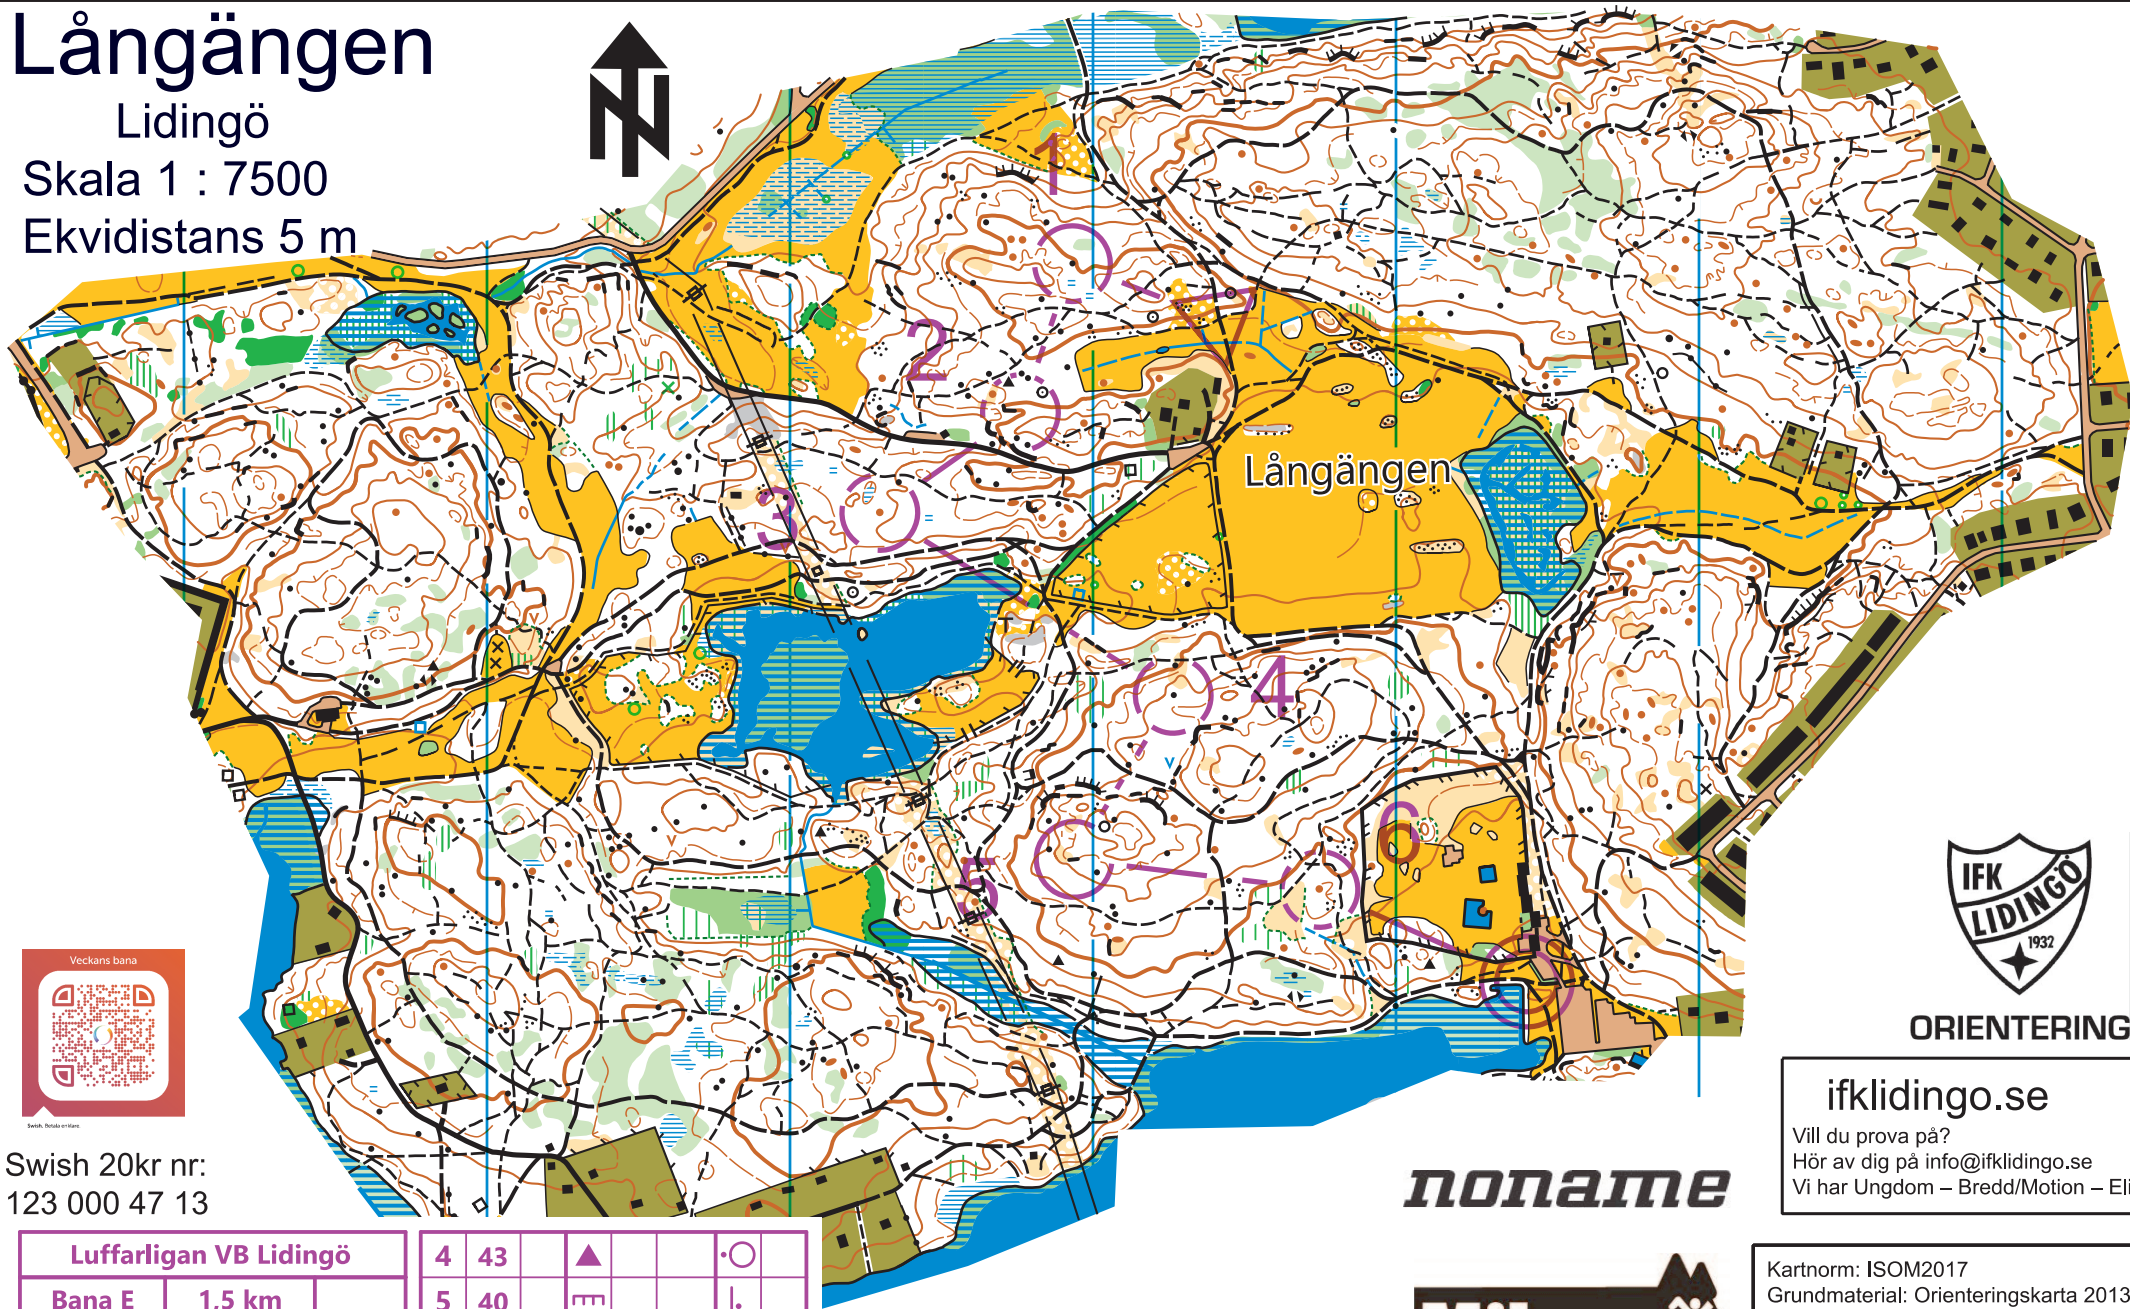

Långängen

Lidingö

Skala 1 : 7500

Ekvidistans 5 m

Veckans bana

Swish: 0600 000000

Swish 20kr nr:
123 000 47 13

ORIENTERING

ifklidingo.se

Vill du prova på?
Hör av dig på info@ifklidingo.se
Vi har Ungdom – Bredd/Motion – Elit

noname

Luffarligan VB Lidingö				
Bana E		1,5 km		
▷		↗	✕	
1	48	▲		○
2	46	∩		∥
3	47	●		○
		220 m		

Kartnorm: ISOM2017
Grundmaterial: Orienteringskarta 2013
Lidingö stads geodata
Norrkartors basdata
Rekognosering & renritning:
11/2017-9/2020 Mårten Boström /
MapMore
Upphovsrätt: IFK Lidingö SOK