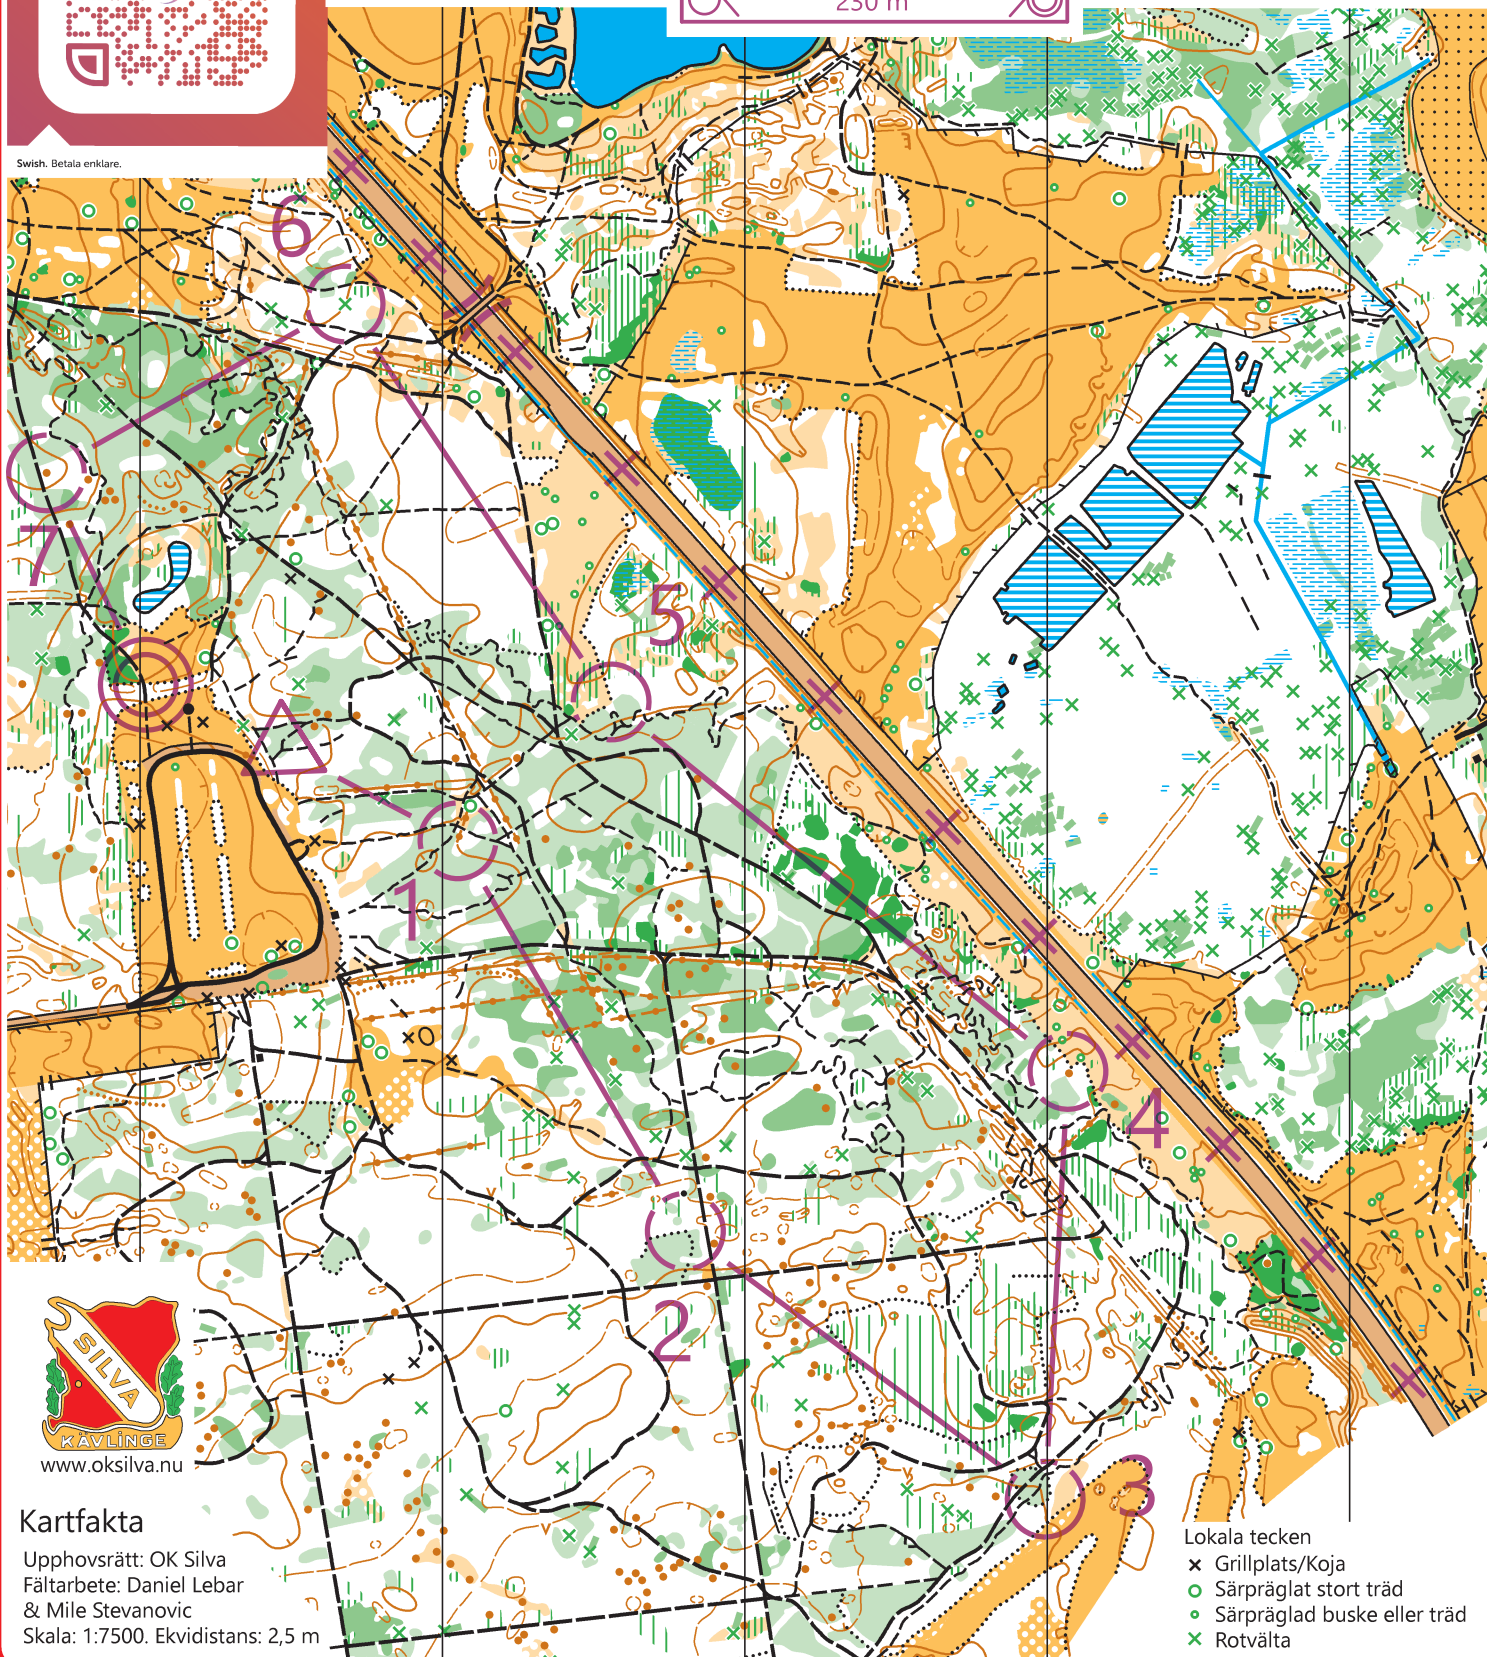

Vintercupen E5

Järvallen 30-31/1-2021

1:7500

0 150m 300m 450m

Kort (Gul)					
Bana 3		3,1 km			
▷		↗	↘	Y	
1	61	≡≡		✓	
2	62	⋯		└	
3	63	⊗		Q	
4	64	●		Q	
5	68	⊙		>	
6	67	⊗		Q	
7	60	●		Q	
⊗	230 m				⊗

Vintercupen 2021 E5

25:-/deltagare
SWISH till
123 105 16 22

Swish. Betala enklare.

www.oksilva.nu

Kartfakta

Upphovsrätt: OK Silva
Fältarbete: Daniel Lebar
& Mile Stevanovic
Skala: 1:7500. Ekvidians: 2,5 m

Lokala tecken

- × Grillplats/Koja
- Särpräglat stort träd
- ⊙ Särpräglad buske eller träd
- × Rotvälta