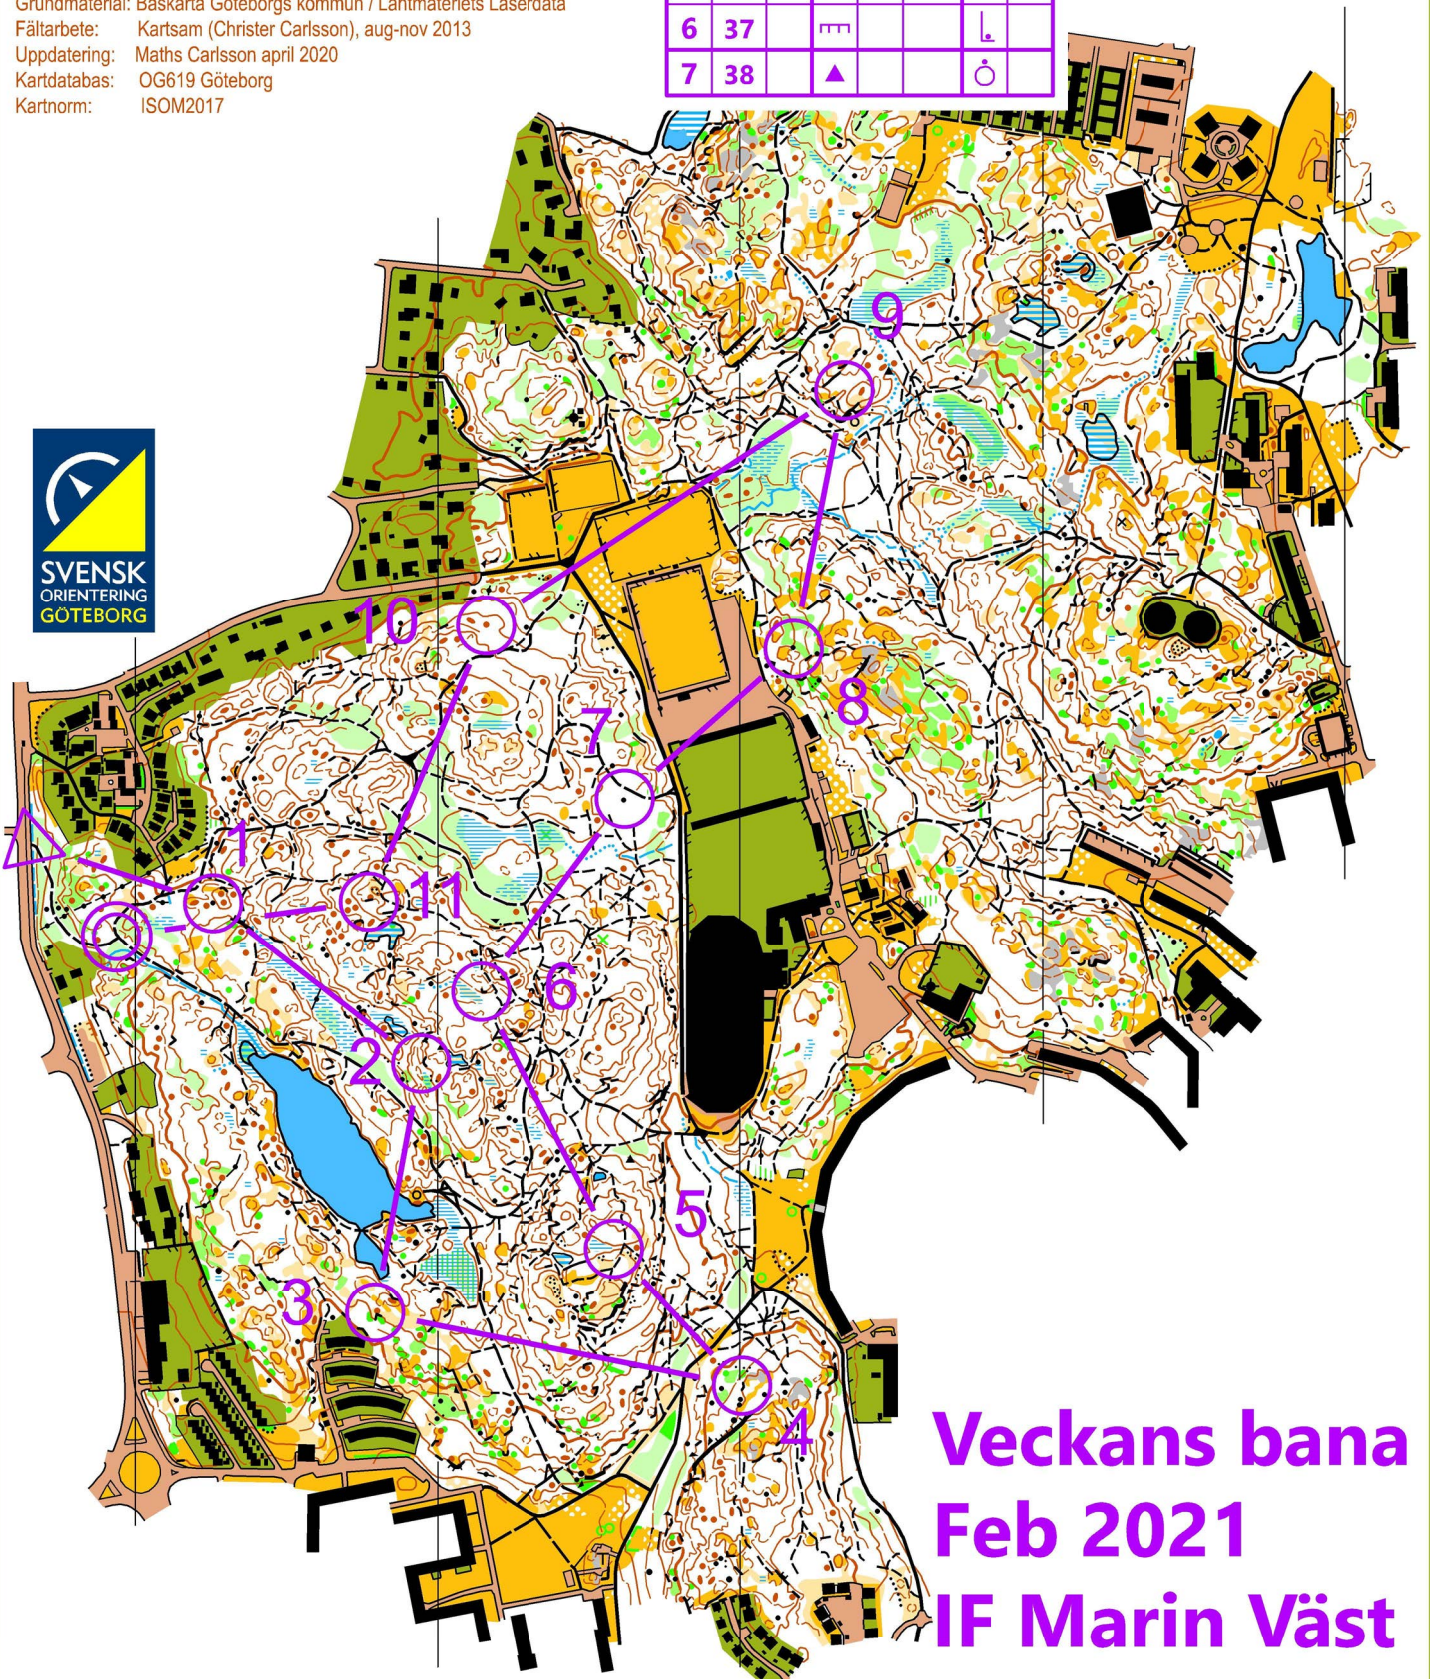

Ruddalen OG61

Utgiven av Göteborgsskartor

Skala 1:7 500 / Ekvidistans 5 meter

Grundmaterial: Baskarta Göteborgs kommun / Lantmäteriets Laserdata

Fältarbete: Kartsam (Christer Carlsson), aug-nov 2013

Uppdatering: Maths Carlsson april 2020

Kartdatabas: OG619 Göteborg

Kartnorm: ISOM2017

Veckans bana v 5 - 8				
Mellan		3,2 km		
▷				
1	31	▲		♀
2	32	▬▬		♂
3	33	▬▬		♂
4	35	▬▬		♂
5	36	▬▬▬		♀
6	37	▬▬		♂
7	38	▲		♀

8	39	▲		♀
9	45	∩		
10	42	●		♀
11	43	▬▬		♂

250 m

IN

Veckans bana
Feb 2021
IF Marin Väst