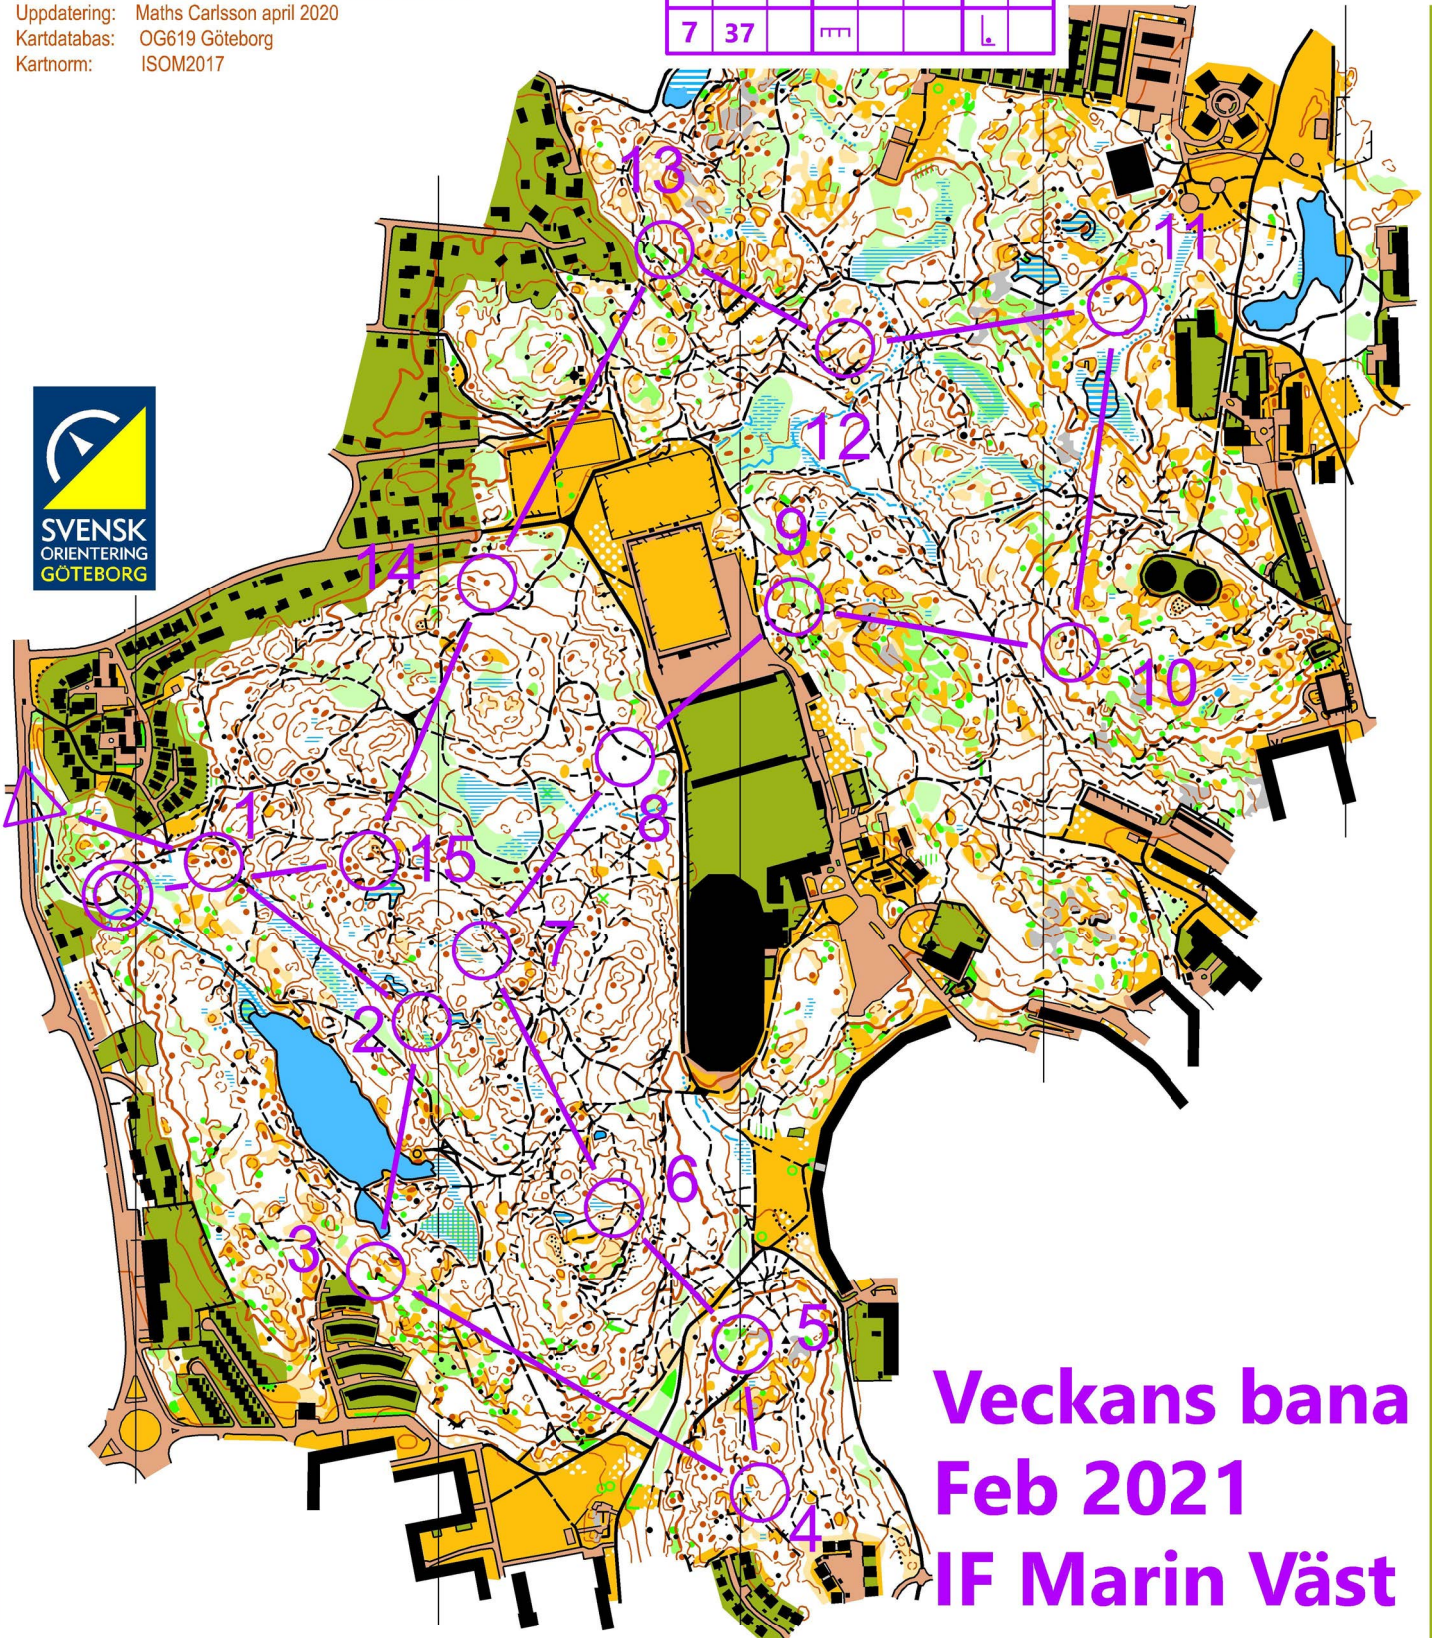

Ruddalen OG61

Utgiven av Göteborgsskartor

Skala 1:7 500 / Ekvidistans 5 meter

Grundmaterial: Baskarta Göteborgs kommun / Lantmäteriets Laserdata
Fältarbete: Kartsam (Christer Carlsson), aug-nov 2013
Uppdatering: Maths Carlsson april 2020
Kartdatabas: OG619 Göteborg
Kartnorm: ISOM2017

| Veckans bana v 5 - 8 | | | | |
|----------------------|----|--------|--|---|
| Läng | | 4,3 km | | |
| ▶ | | | | |
| 1 | 31 | ▲ | | ♀ |
| 2 | 32 | ≡ | | ⊥ |
| 3 | 33 | ≡ | | ⊥ |
| 4 | 34 | ∩ | | |
| 5 | 35 | ≡ | | ⊥ |
| 6 | 36 | ≡≡ | | ○ |
| 7 | 37 | ≡ | | ⊥ |

○ 250 m ○

**Veckans bana
Feb 2021
IF Marin Väst**