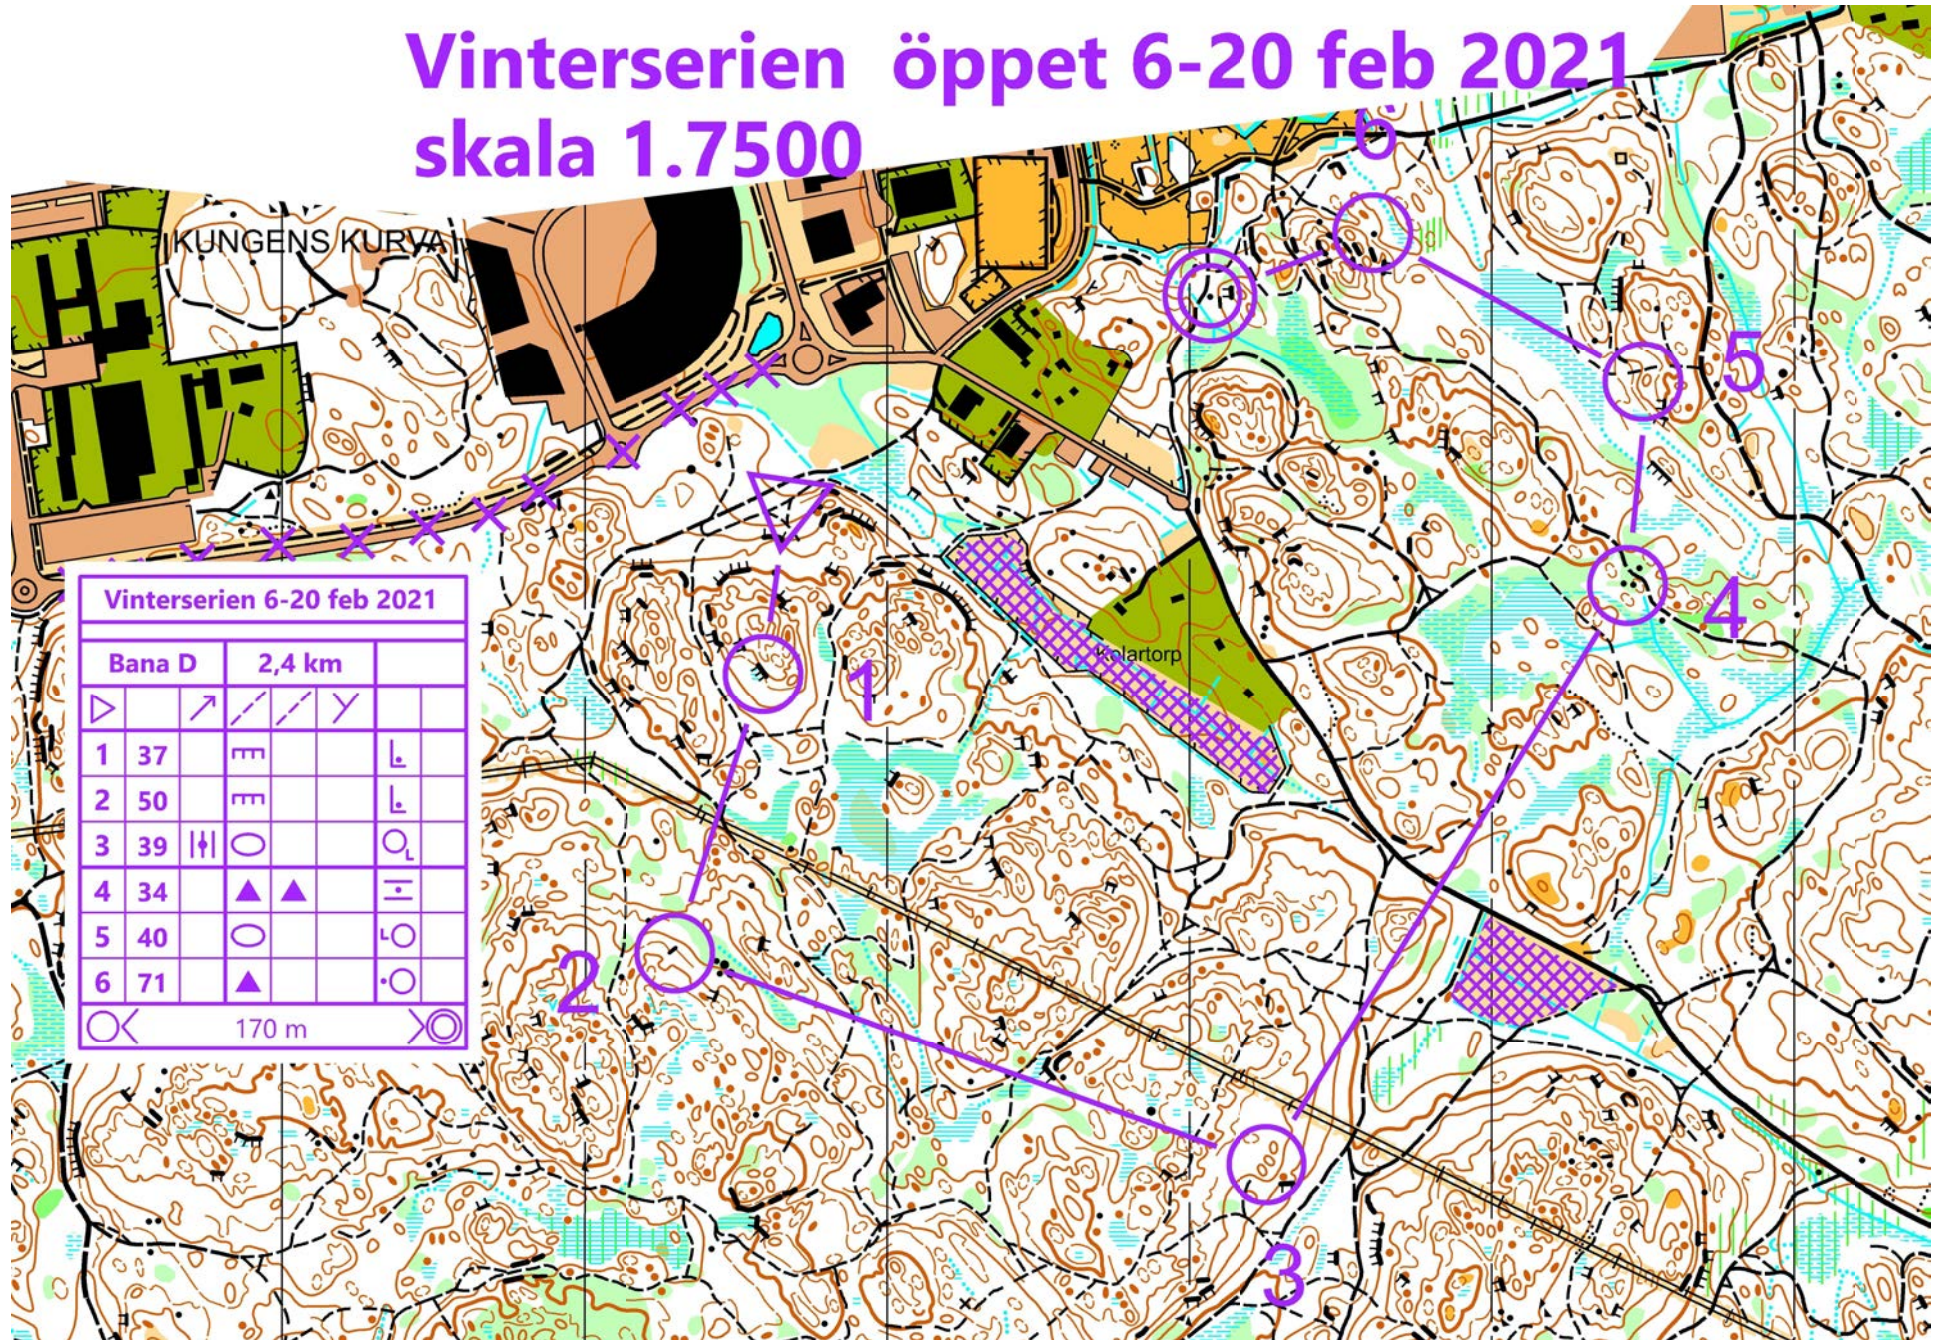

Vinterserien öppet 6-20 feb 2021

skala 1.7500

Vinterserien 6-20 feb 2021				
Bana D	2,4 km			
1	37	↗	↘	↙
2	50	↗	↘	↙
3	39	↕	○	○
4	34	▲	▲	
5	40	○		○
6	71	▲		○

○ 170 m ○