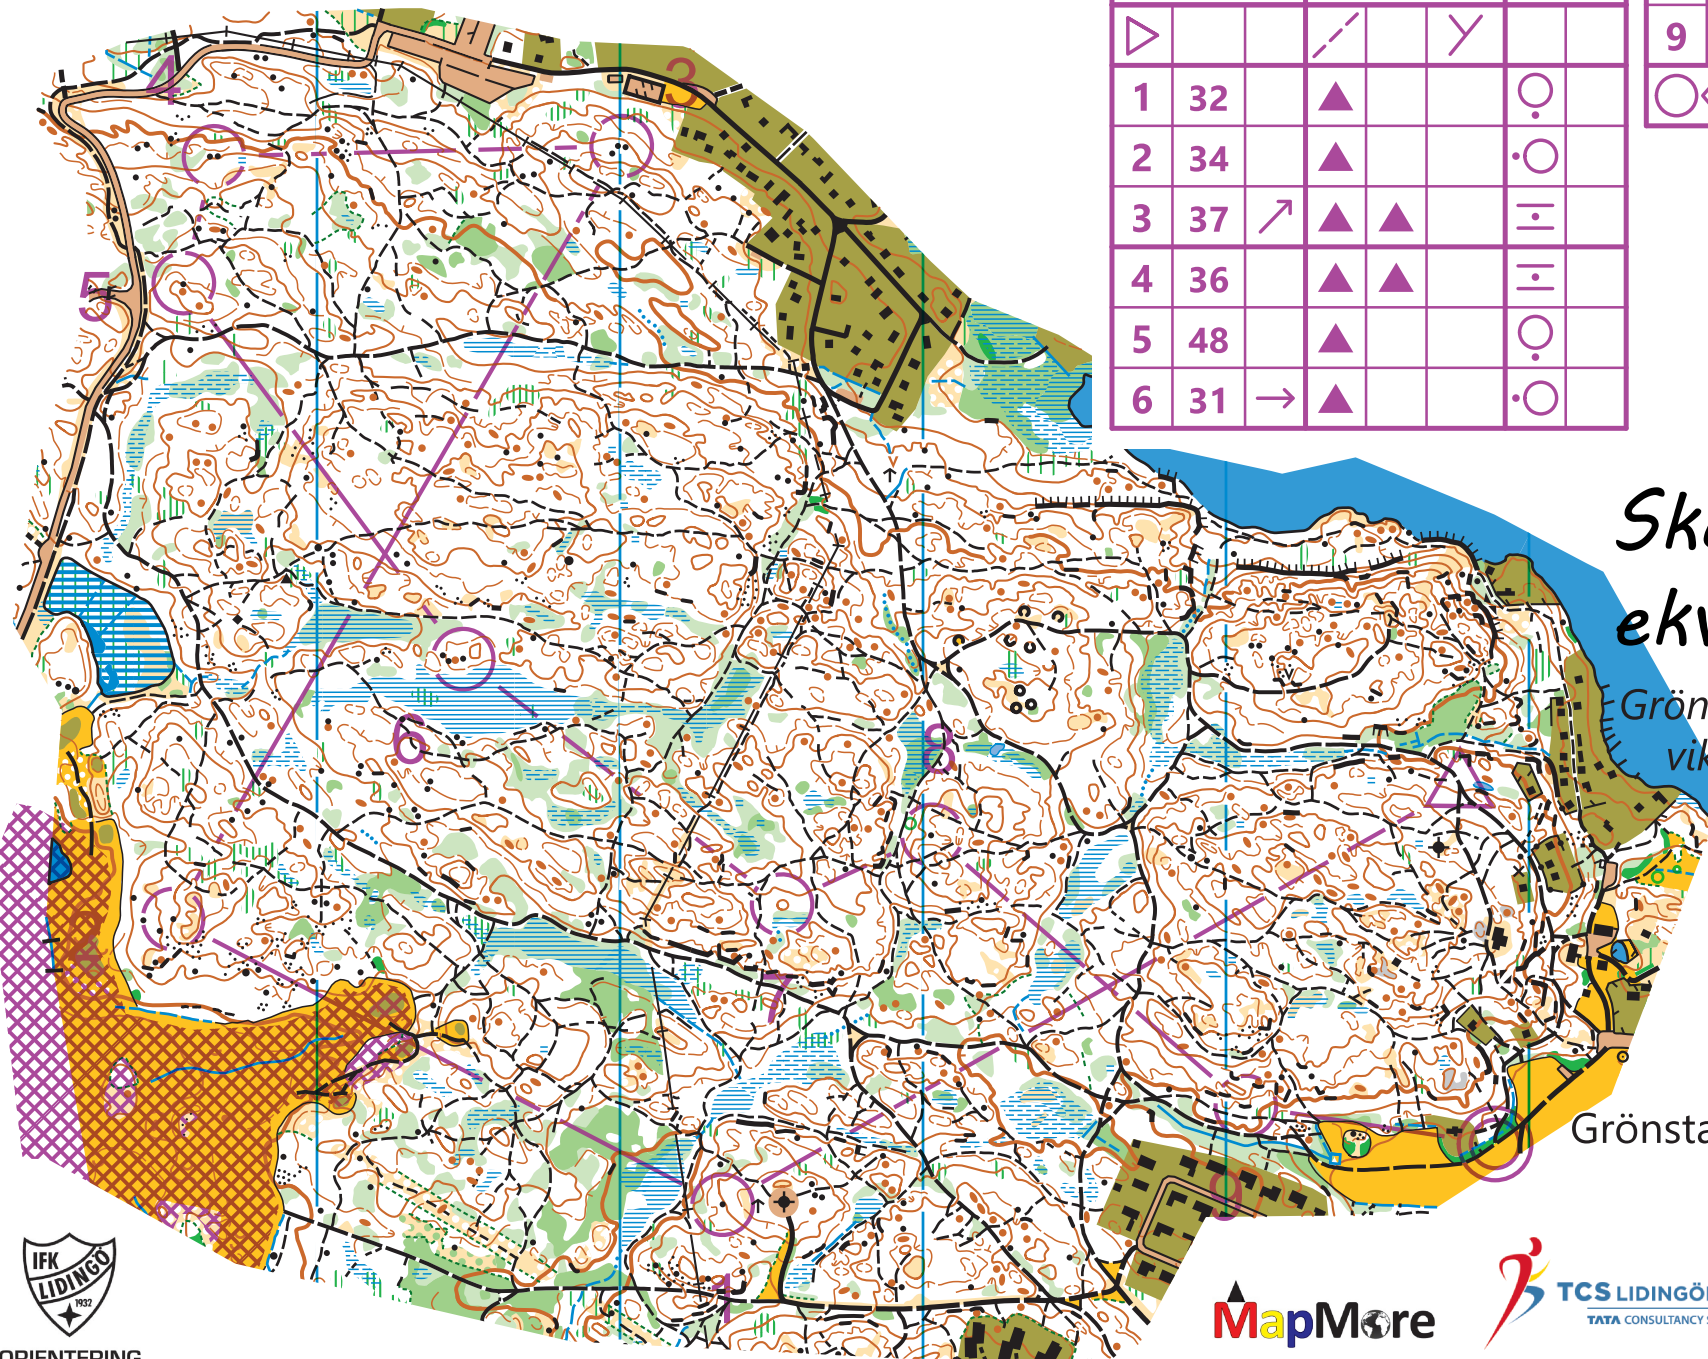

# Luffarligan 17 mars 2021

Luffarligan Grönsta				
Bana B		4,6 km		
▷		/	Y	
1	32	▲		○
2	34	▲		○
3	37	↗	▲	≡
4	36	▲	▲	≡
5	48	▲		○
6	31	→	▲	○

7	44	○		○	
8	41	▲		○	
9	46	≡		⊥	
○		250 m			⊗

Skala 1:7 500  
ekv 5m

Grönsta-  
viken

Swish 20kr  
123 000 47 13

Swish. Betala enkelt.

Grönsta

ORIENTERING