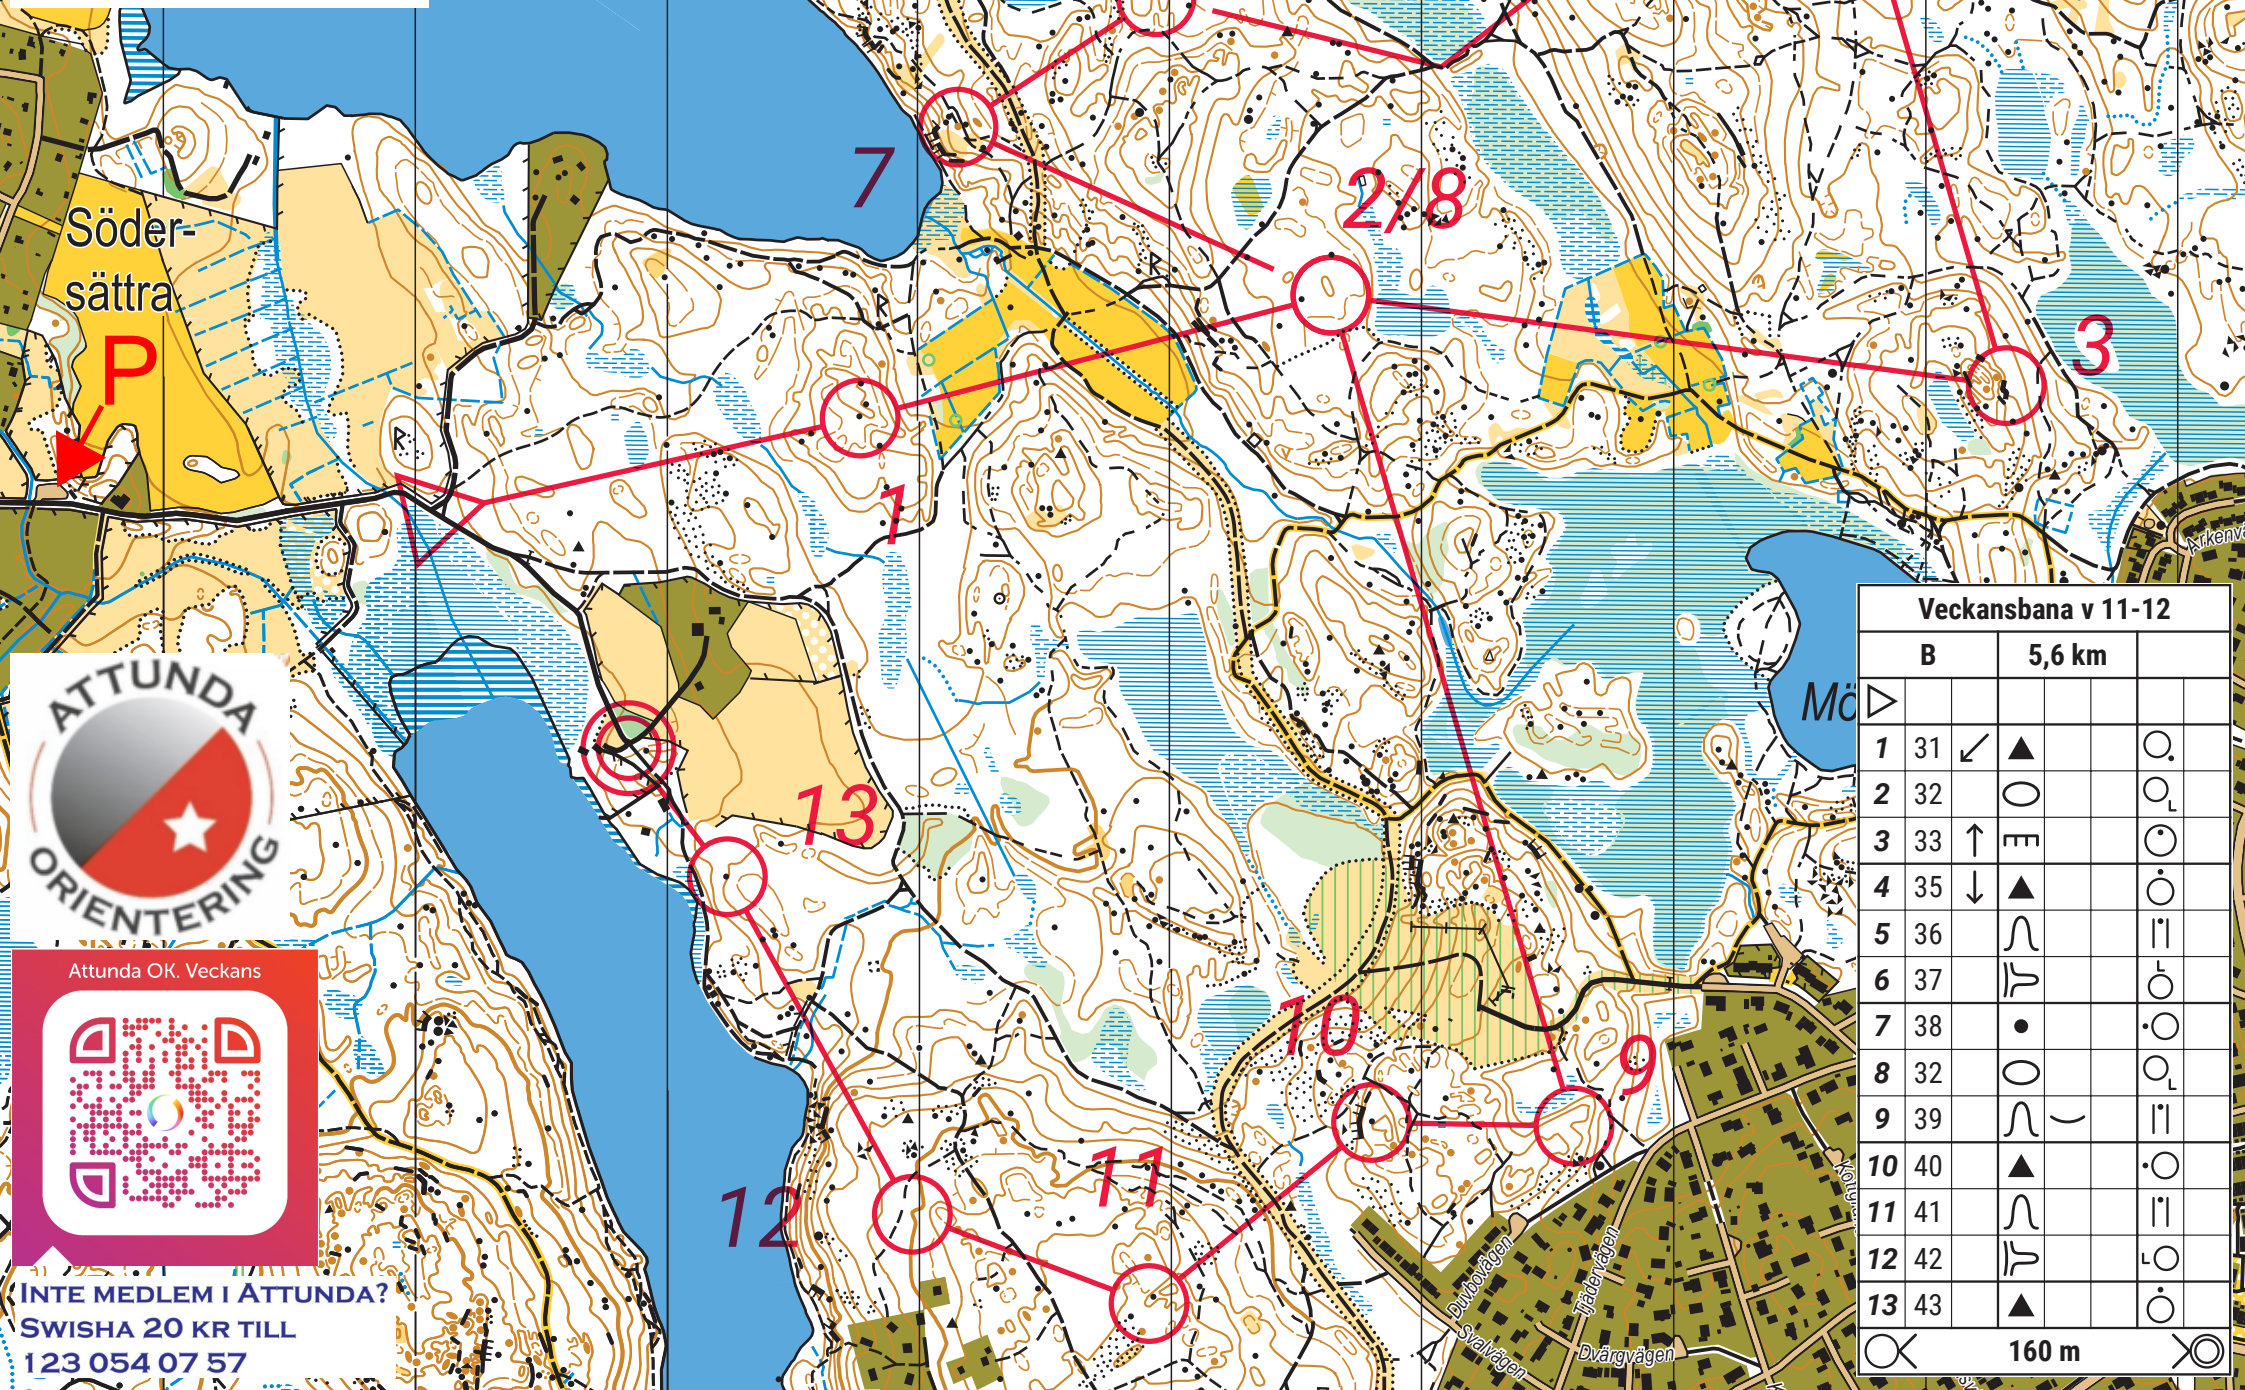

# Veckansbana v. 11-12

Skala 1:7500

Södersättra

P

INTE MEDLEM I ATTUNDA?  
SWISHA 20 KR TILL  
123 054 07 57

Veckansbana v 11-12					
B	5,6 km				
1	31	↙	▲		○
2	32		○		○
3	33	↑	FE		○
4	35	↓	▲		○
5	36	∩			
6	37	∩			○
7	38	•			○
8	32	○			○
9	39	∩	∩		
10	40	▲			○
11	41	∩			
12	42	∩			○
13	43	▲			○

○ 160 m ○