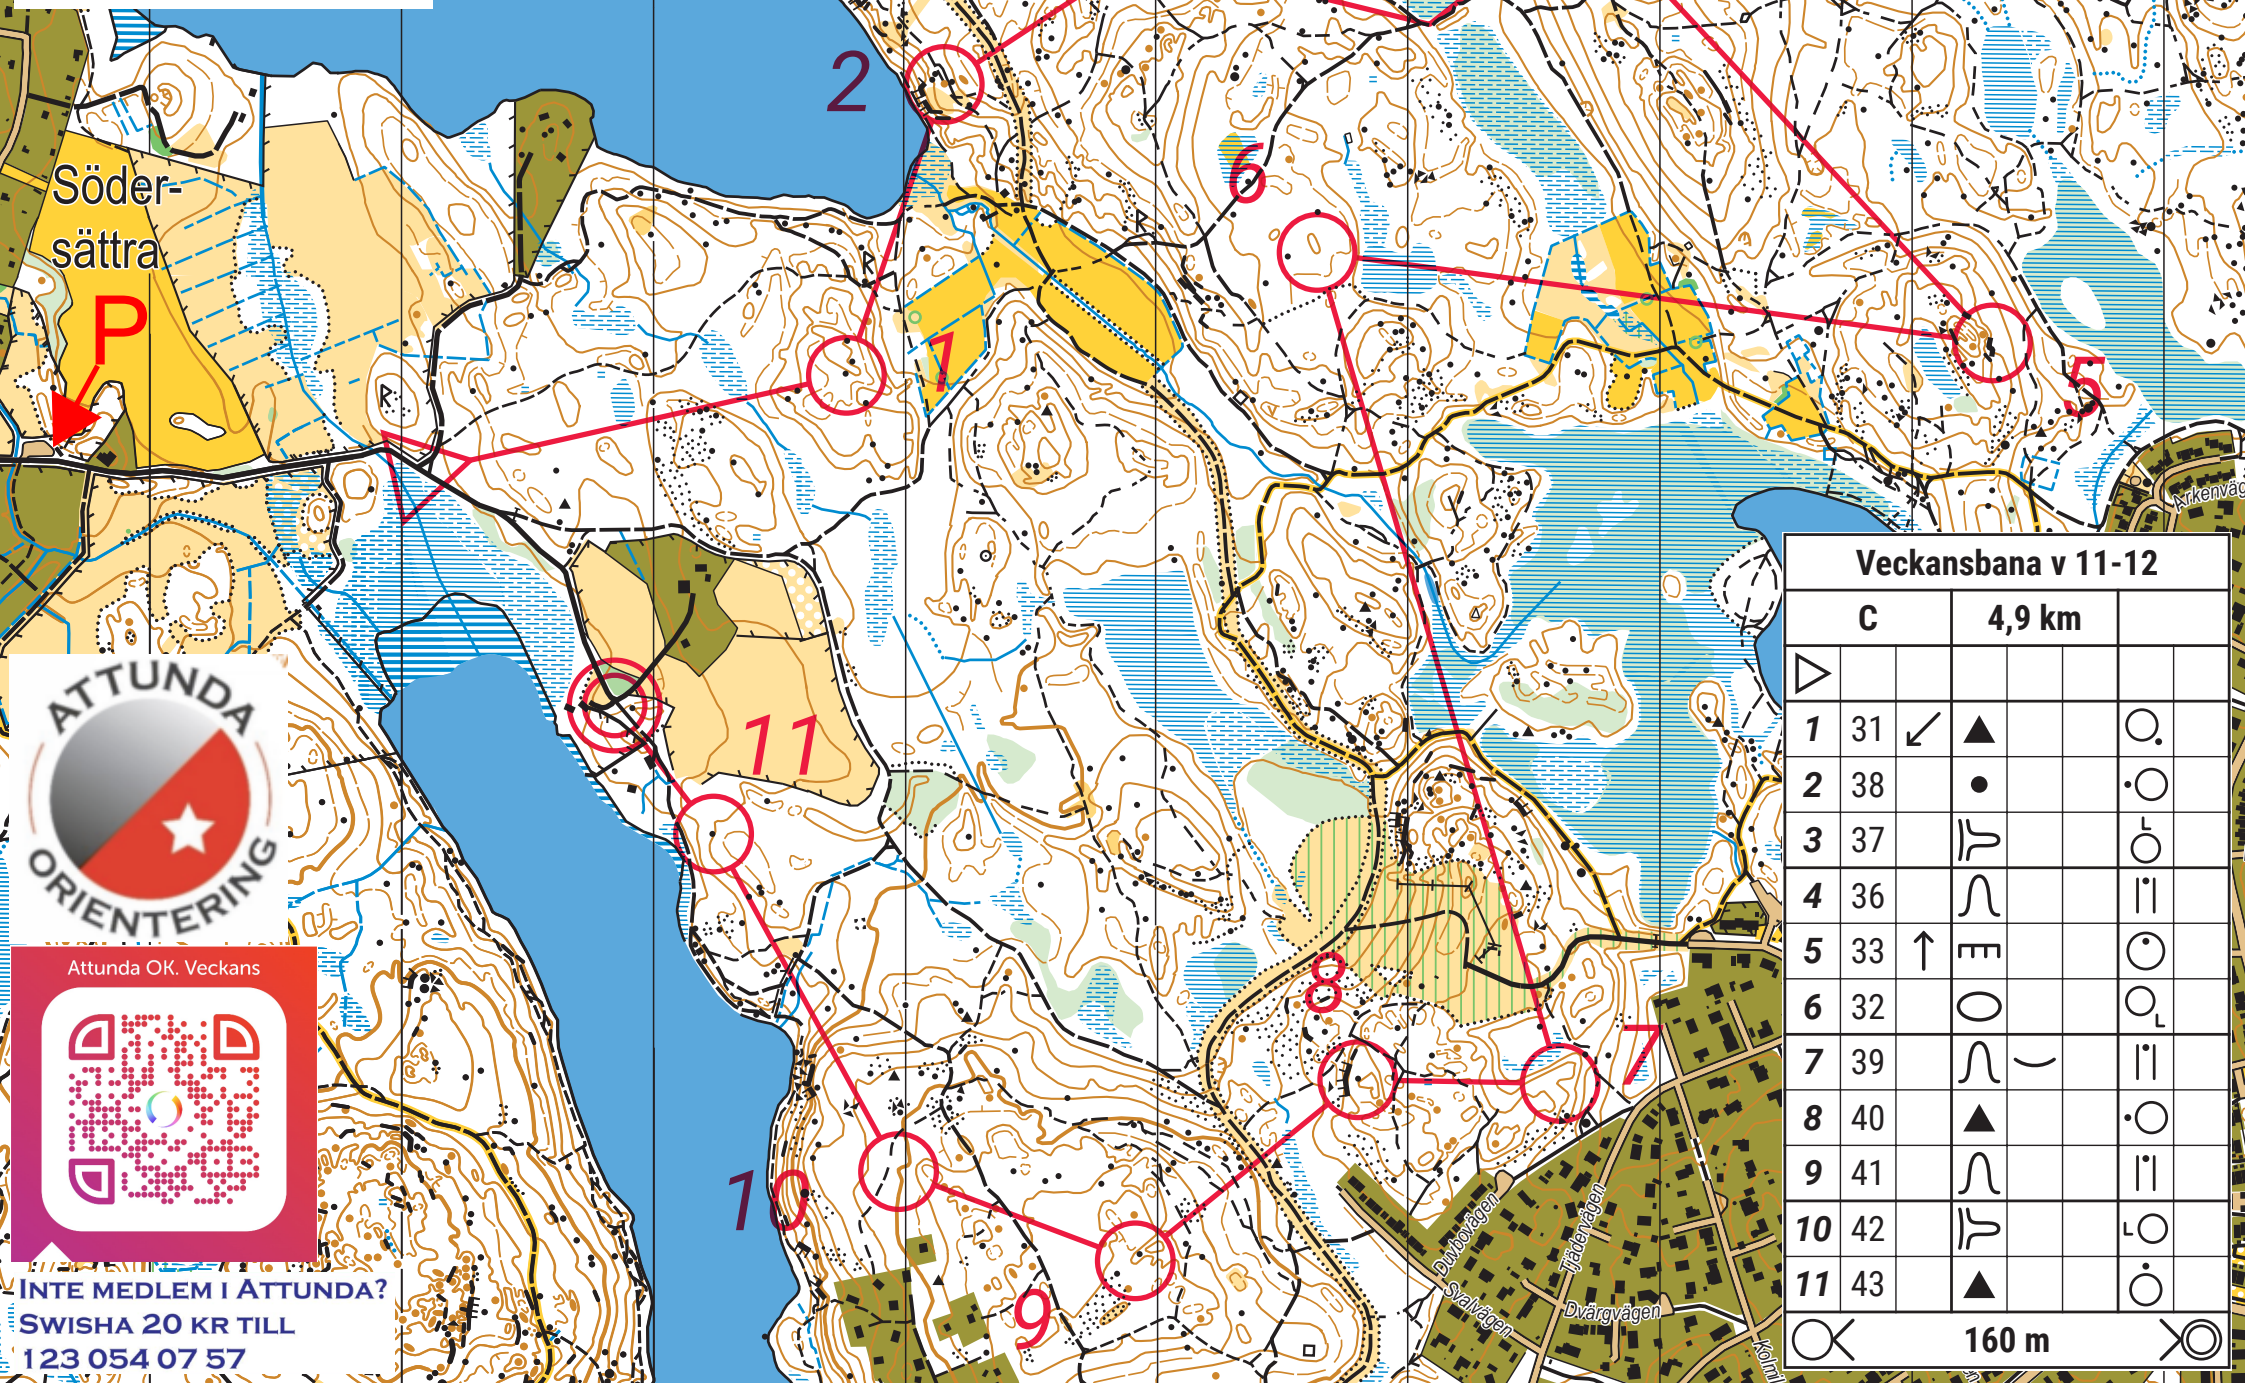

Veckansbana v. 11-12

Skala 1:7500

Södersättra

INTE MEDLEM I ATTUNDA?
SWISHA 20 KR TILL
123 054 07 57

Veckansbana v 11-12					
C		4,9 km			
▷					
1	31	↙	▲		○
2	38		●		○
3	37		⌒		○
4	36		∩		∥
5	33	↑	⊞		○
6	32		○		○
7	39		∩	∪	∥
8	40		▲		○
9	41		∩		∥
10	42		⌒		○
11	43		▲		○

○ 160 m ○