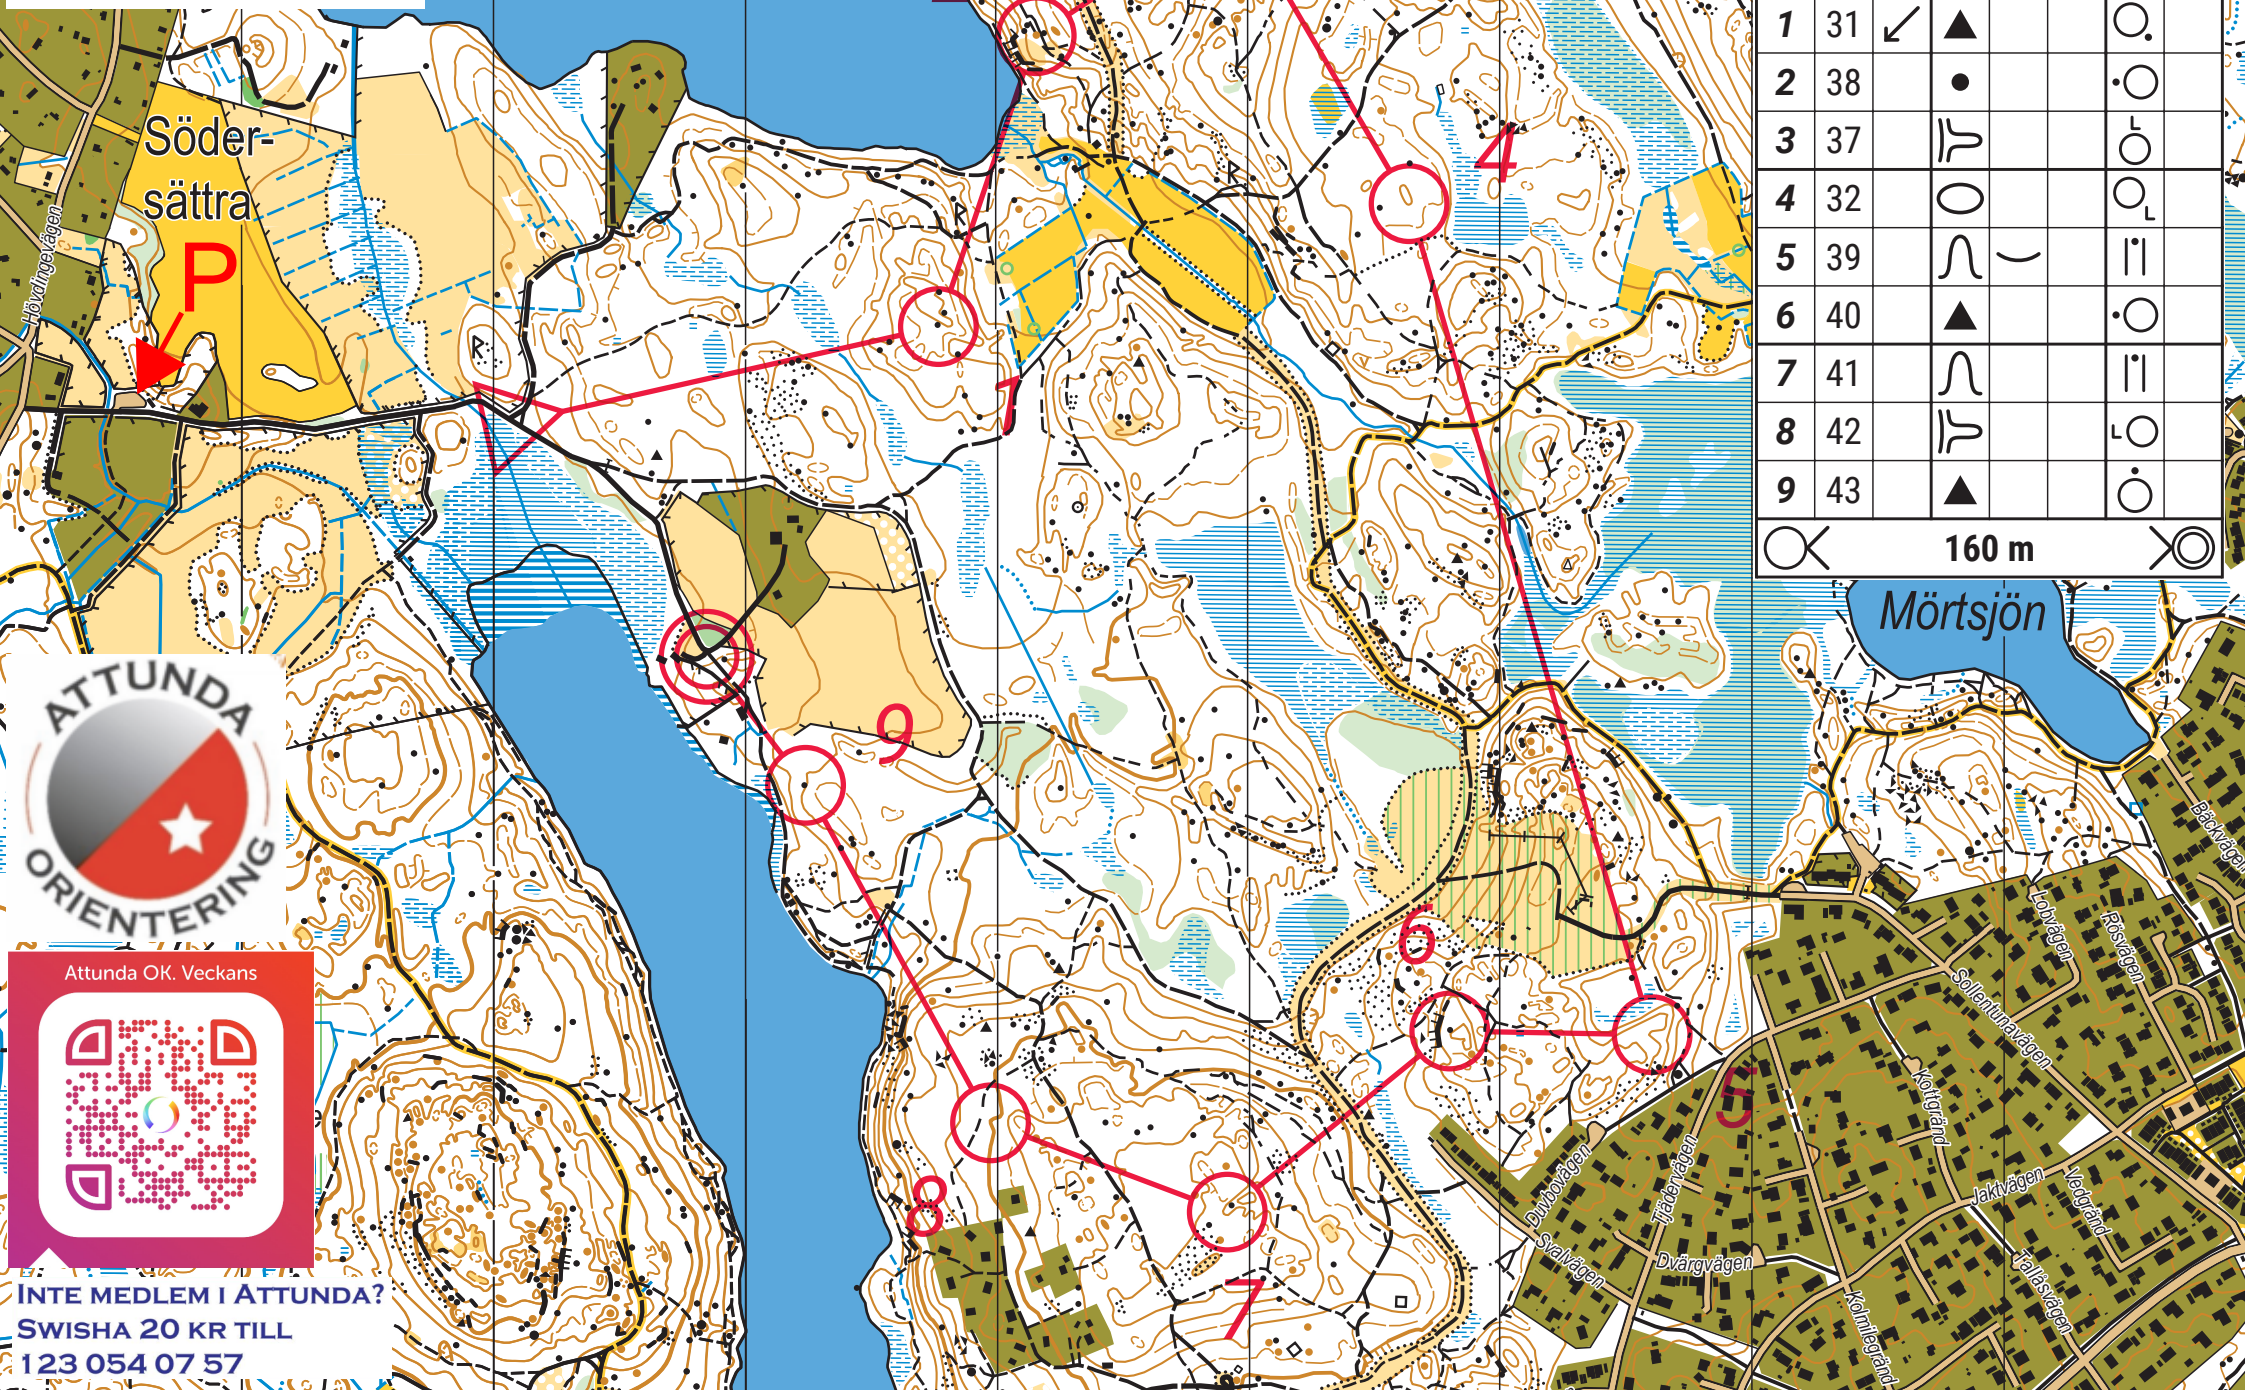

Veckansbana v. 11-12

Skala 1:7500

Södersättra

P

3

2

4

9

6

8

7

Veckansbana v 11-12

D	3,5 km			
1	31	↙	▲	○
2	38	●		○
3	37	π		○
4	32	○		○
5	39	∩	∩	∩
6	40	▲		○
7	41	∩		∩
8	42	π		○
9	43	▲		○

160 m

Mörtsjön

Attunda OK, Veckans