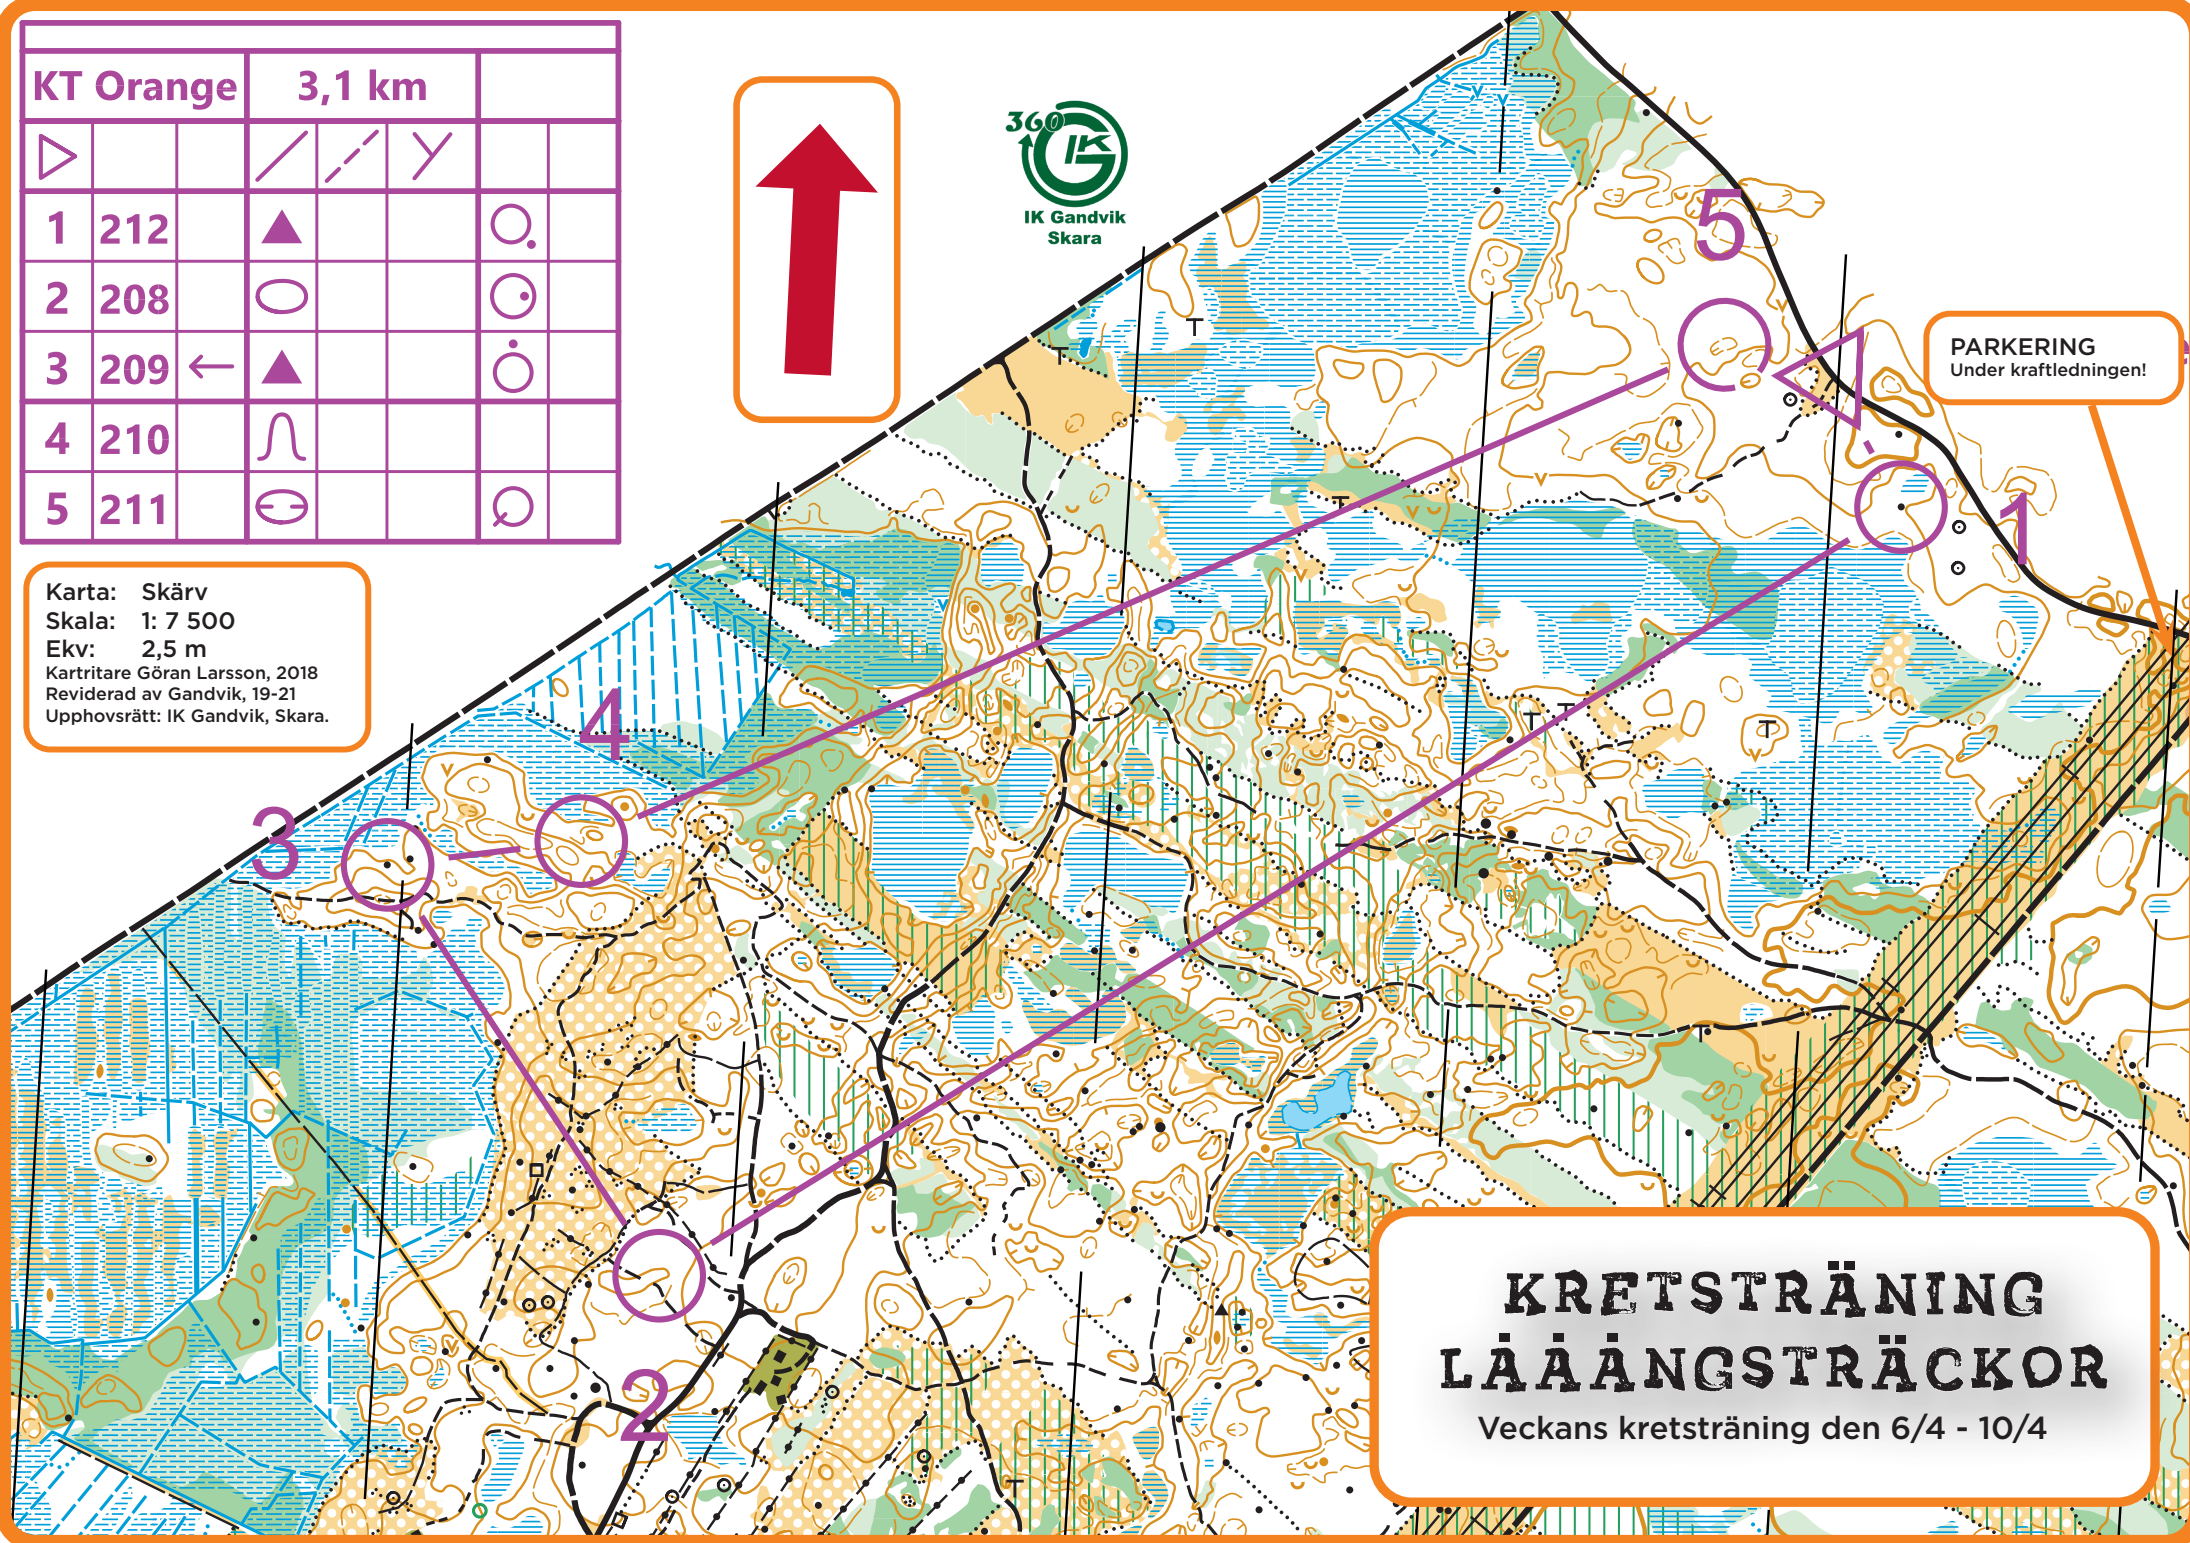

KT Orange		3,1 km		
▷		/	/	Y
1	212	▲		○
2	208	○		○
3	209 ←	▲		○
4	210	∩		
5	211	⊖		○

Karta: Skärv
 Skala: 1: 7 500
 Ekv: 2,5 m
 Kartritare Göran Larsson, 2018
 Reviderad av Gandvik, 19-21
 Upphovsrätt: IK Gandvik, Skara.

PARKERING
 Under kraftledningen!

**KRETSTRÄNING
 LÅÅÅNGSTRÄCKOR**
 Veckans kretsträning den 6/4 - 10/4