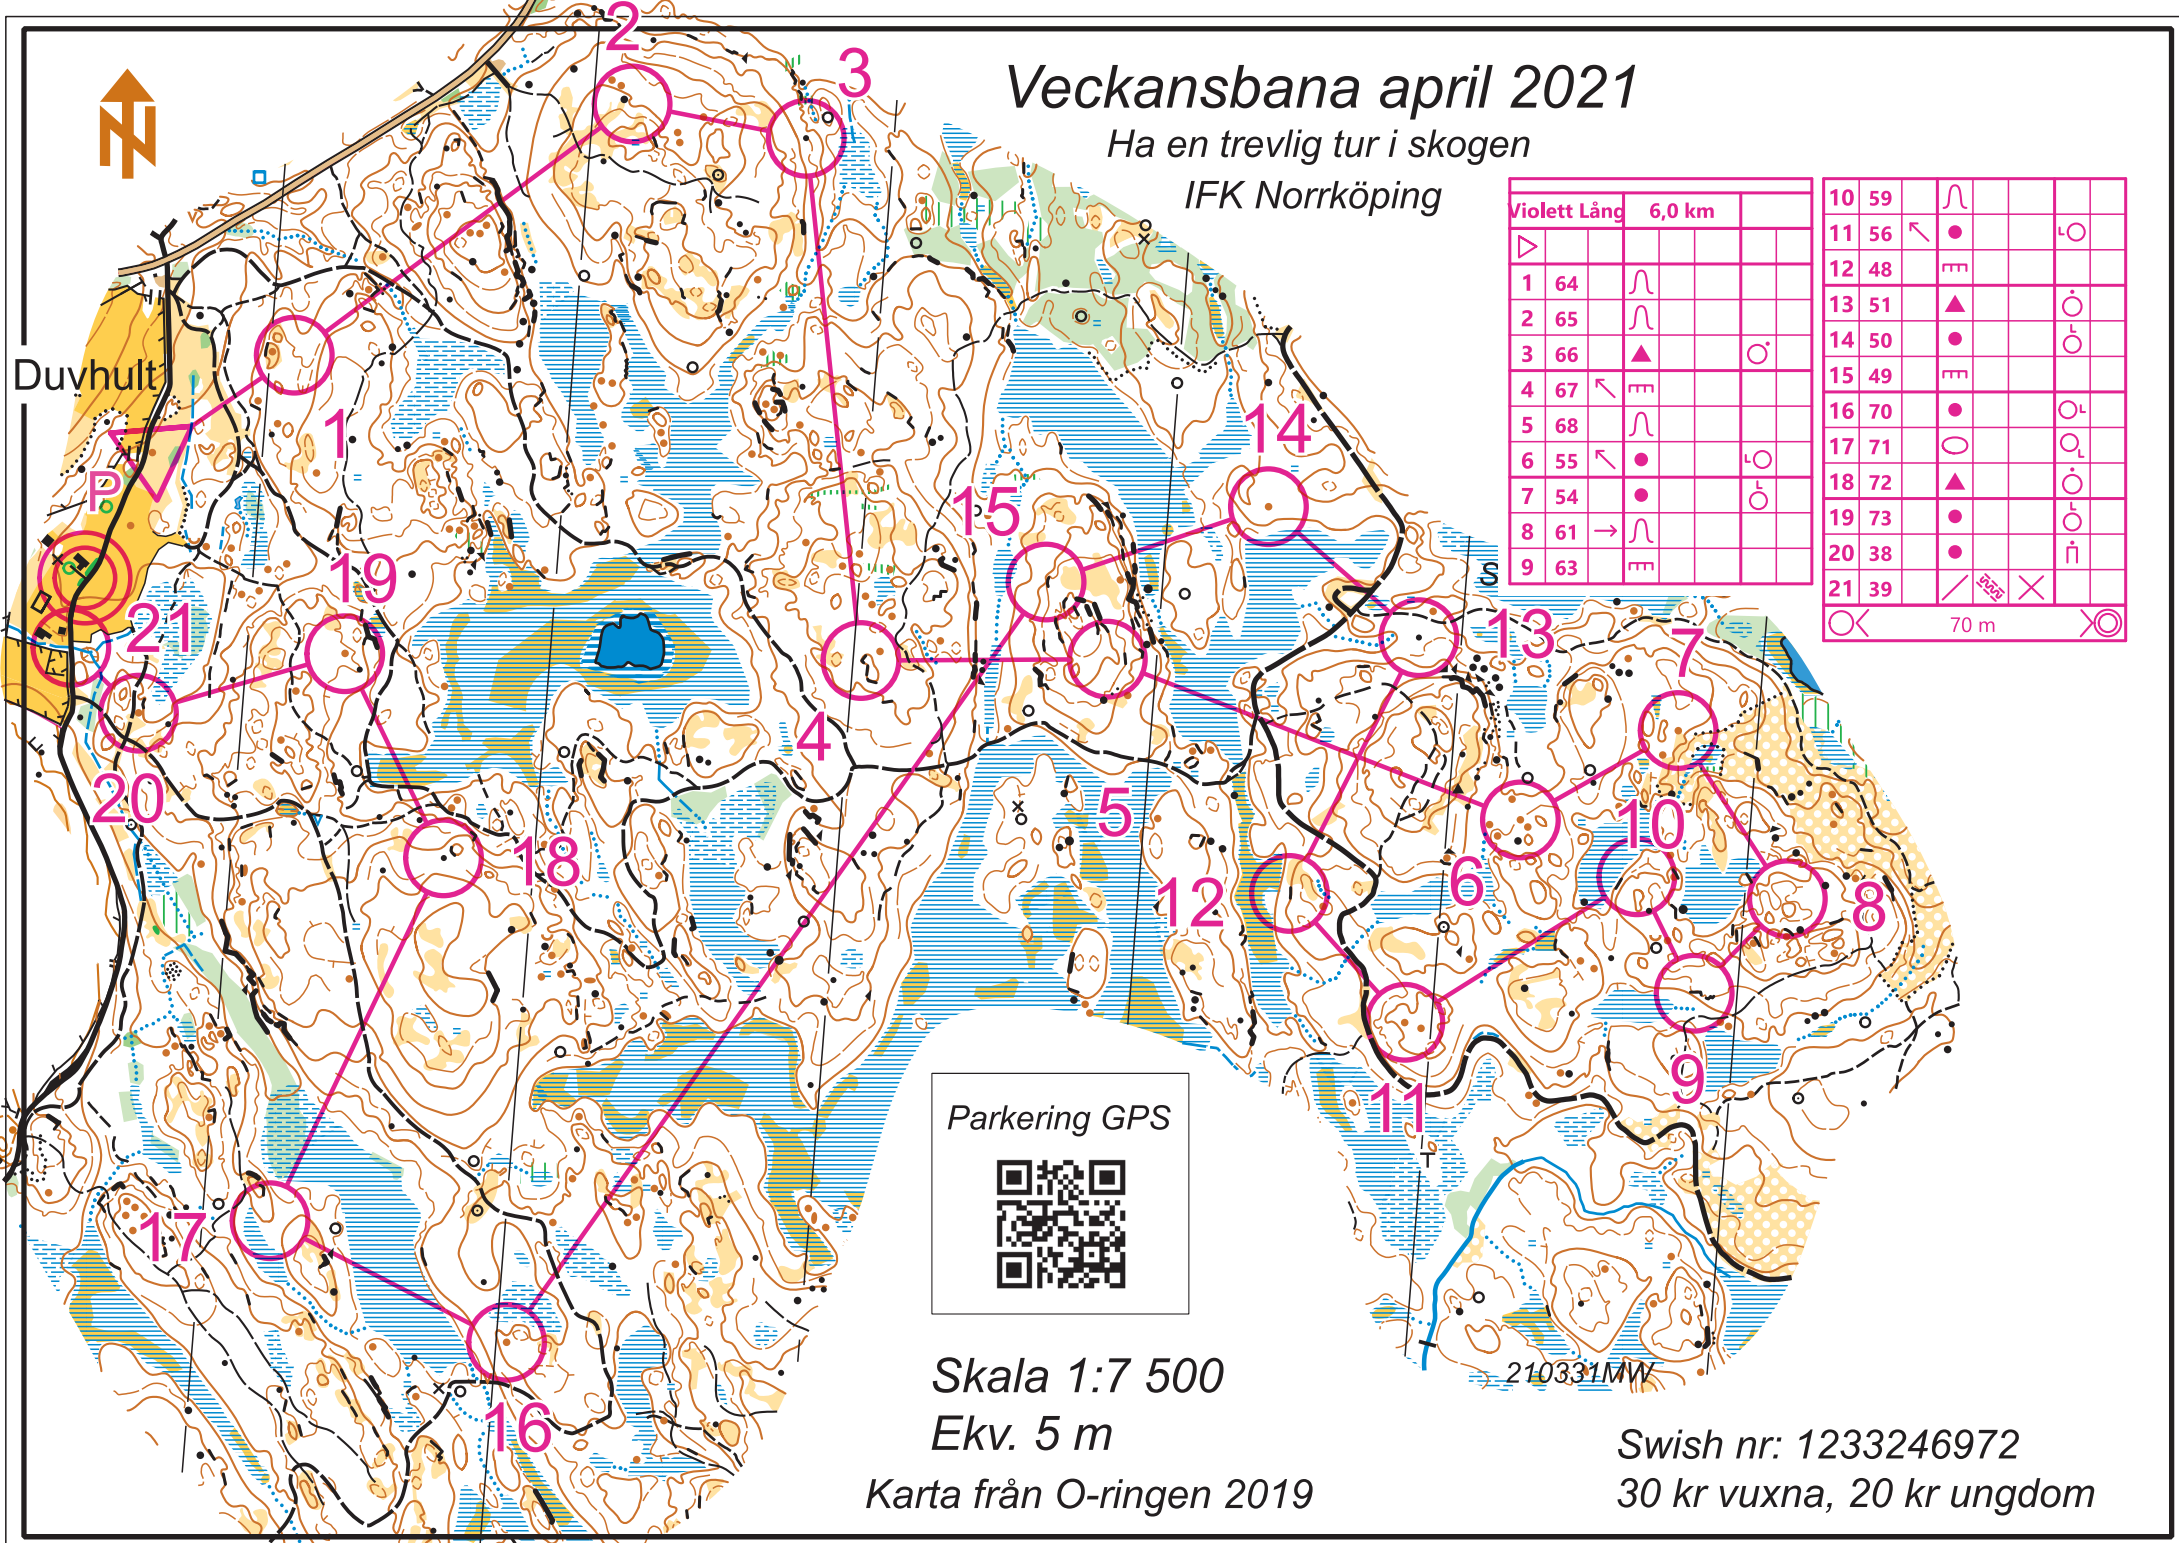

Veckansbana april 2021

Ha en trevlig tur i skogen

IFK Norrköping

Violett Läng	6,0 km			
▷				
1	64	∩		
2	65	∩		
3	66	▲	○	
4	67	↖	▬	
5	68	∩		
6	55	↖	●	○
7	54	●		○
8	61	→	∩	
9	63	▬		

10	59	∩			
11	56	↖	●		○
12	48	▬			
13	51	▲			○
14	50	●			○
15	49	▬			
16	70	●			○
17	71	○			○
18	72	▲			○
19	73	●			○
20	38	●			∩
21	39	↖	5000	×	

70 m

Parkering GPS

Skala 1:7 500

Ekv. 5 m

Karta från O-ringen 2019

Swish nr: 1233246972

30 kr vuxna, 20 kr ungdom