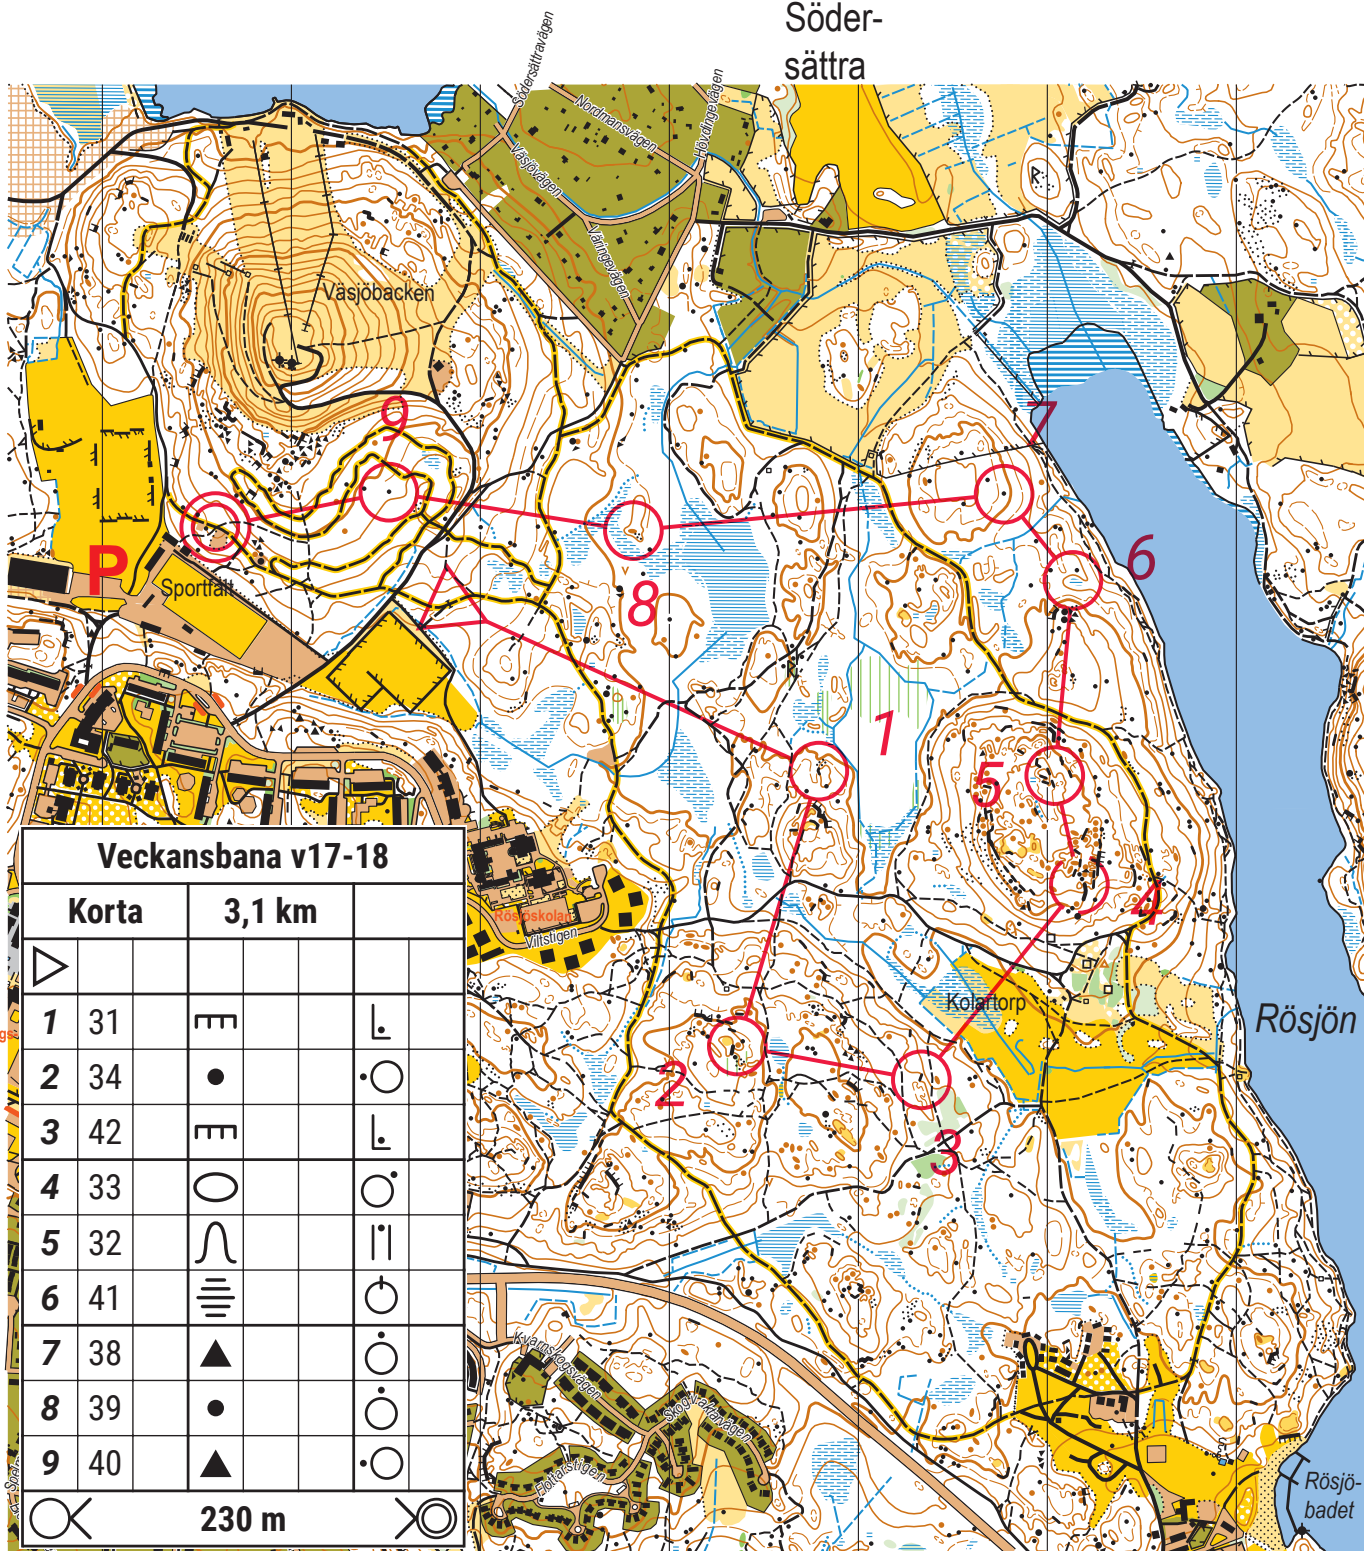

Veckansbana v. 26/4 - 9/5

Skala 1:10000

Söder-
sättra

Veckansbana v17-18

Korta 3,1 km

▽			
1	31	≡	└
2	34	●	○
3	42	≡	└
4	33	○	○
5	32	∩	∩
6	41	≡	○
7	38	▲	○
8	39	●	○
9	40	▲	○

230 m

Landshora