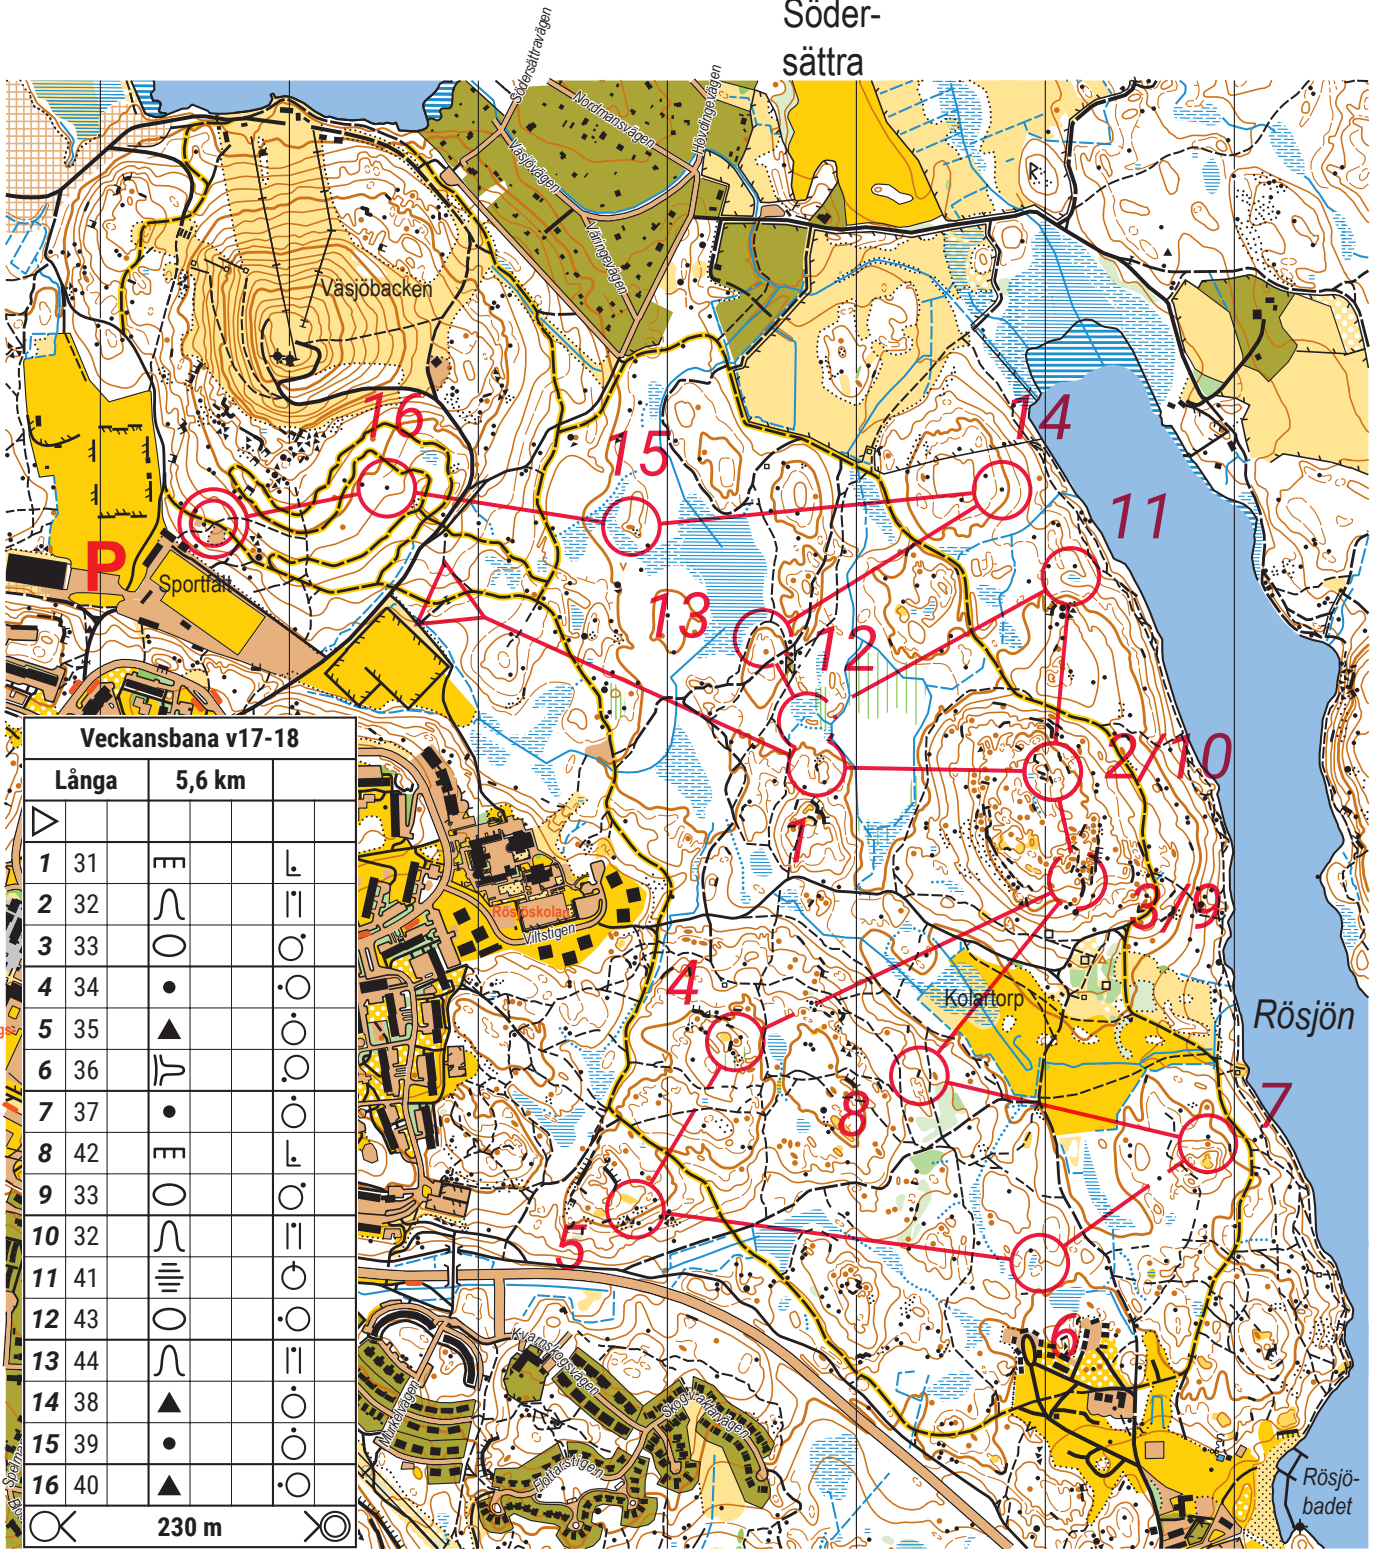

Veckansbana v. 26/4 - 9/5

Skala 1:10000

Söder-
sättra

Veckansbana v17-18

Långa 5,6 km

	Långa	5,6 km		
1	31	FE		L
2	32	∩		∩
3	33	○		○
4	34	●		○
5	35	▲		○
6	36	∩		○
7	37	●		○
8	42	FE		L
9	33	○		○
10	32	∩		∩
11	41	≡		○
12	43	○		○
13	44	∩		∩
14	38	▲		○
15	39	●		○
16	40	▲		○

230 m
Landshora

Edsbergsskola

Attunda OK. Veckans

INTE MEDLEM I ATTUNDA?
SWISHA 20 KR TILL
123 054 07 57