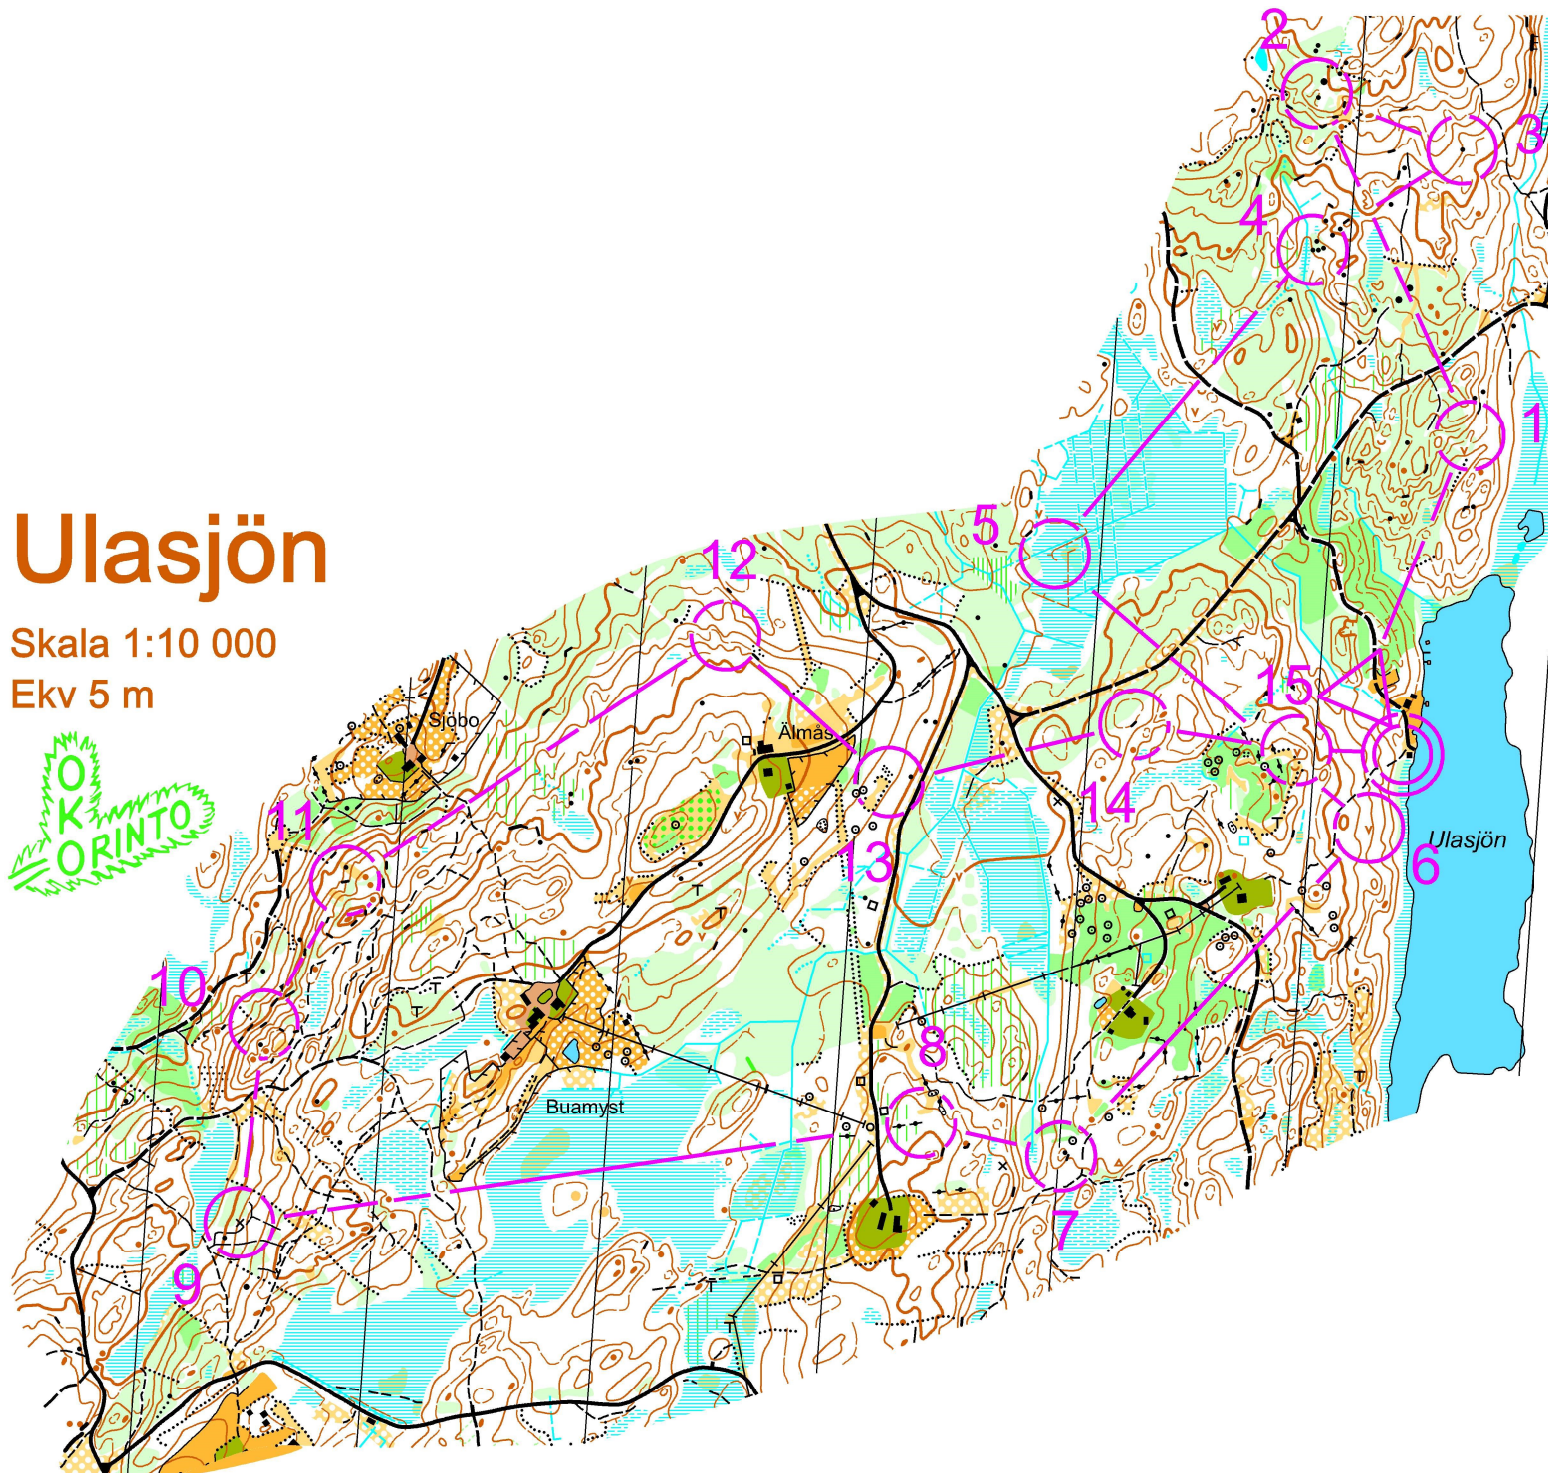

Ulasjön

Skala 1:10 000
Ekv 5 m

Helgräning 1-2 maj OK Orinto

Svart 6 km		6,1 km		
▷		⚡		
1	31	∩		
2	32	∩		
3	33	▲	1,8	♀
4	34	↙▲	1,6	♂
5	35	⌒		
6	47	∇	1x1	
7	37	○		⊙
8	39	↗		┌
9	38	×		
10	40	≡	2	└
11	41	≡	1,5	└
12	42	∩		
13	43	⊙		➤
14	46	≡	1,4	└
15	48	∇	1x1	
⊙		140 m		⊙