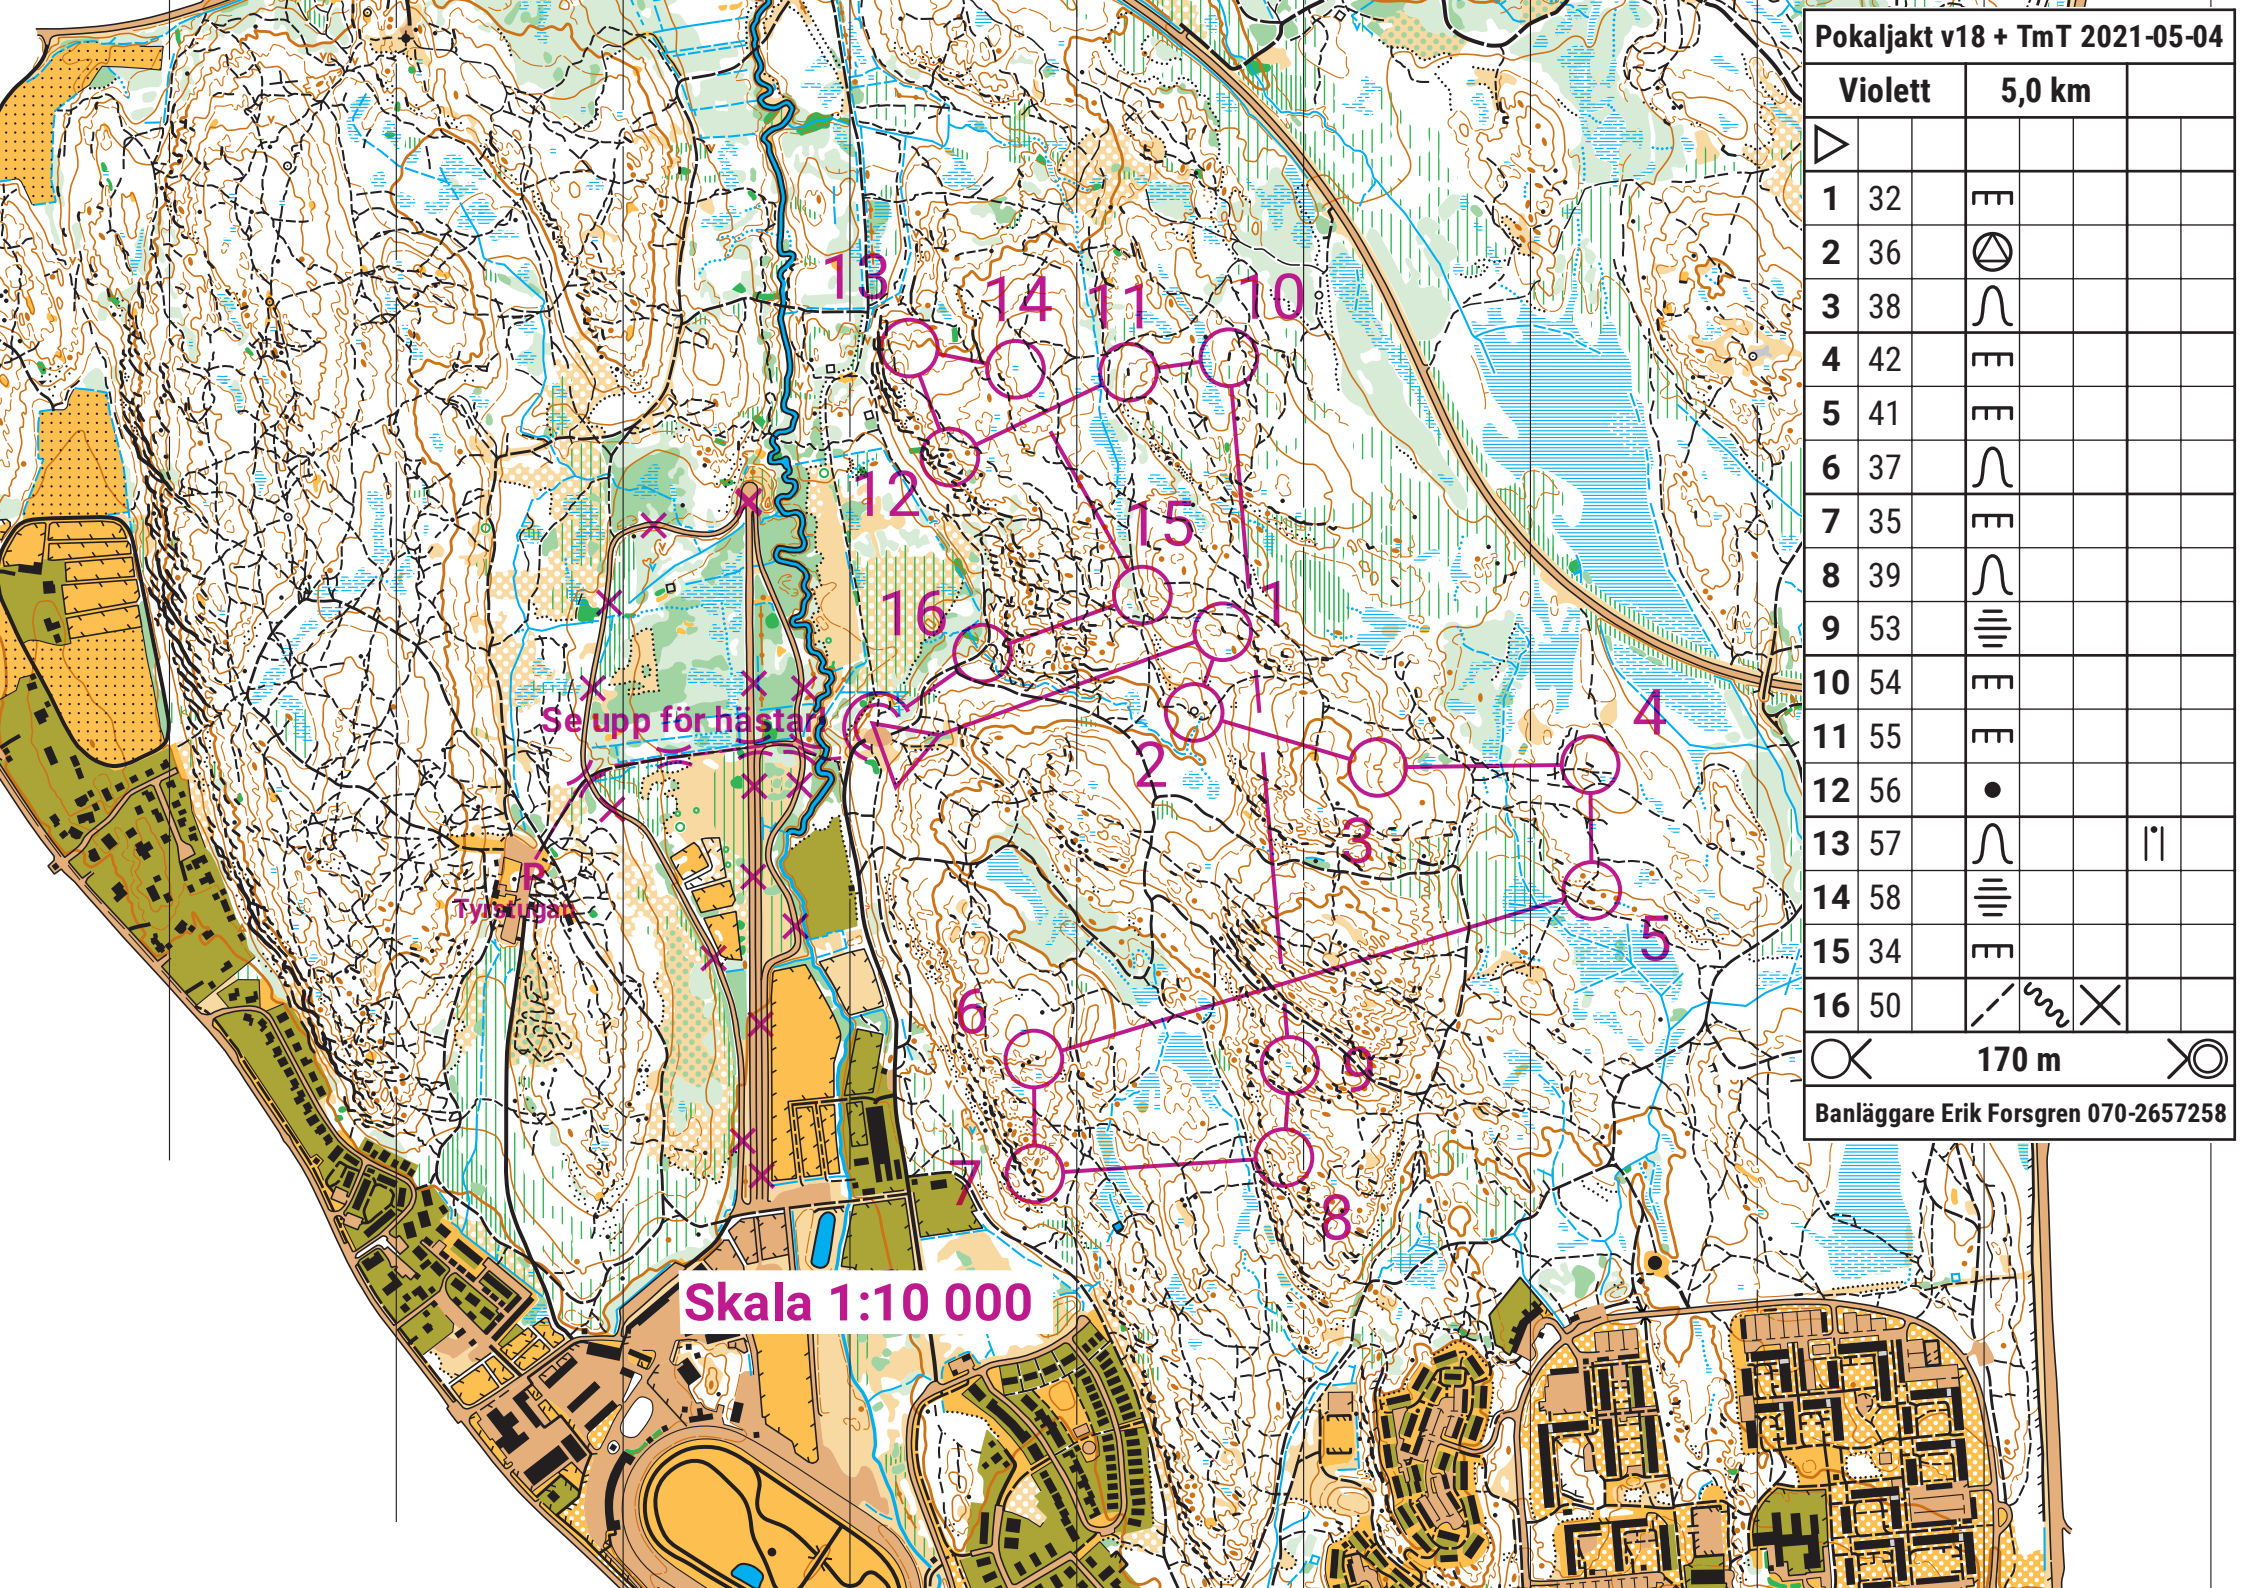

Violett		5,0 km	
▶			
1	32	≡≡	
2	36	⊙	
3	38	∩	
4	42	≡≡	
5	41	≡≡	
6	37	∩	
7	35	≡≡	
8	39	∩	
9	53	≡≡≡	
10	54	≡≡	
11	55	≡≡	
12	56	●	
13	57	∩	
14	58	≡≡≡	
15	34	≡≡	
16	50	∕	⊗

○ 170 m ⊗

Banläggare Erik Forsgren 070-2657258

Skala 1:10 000