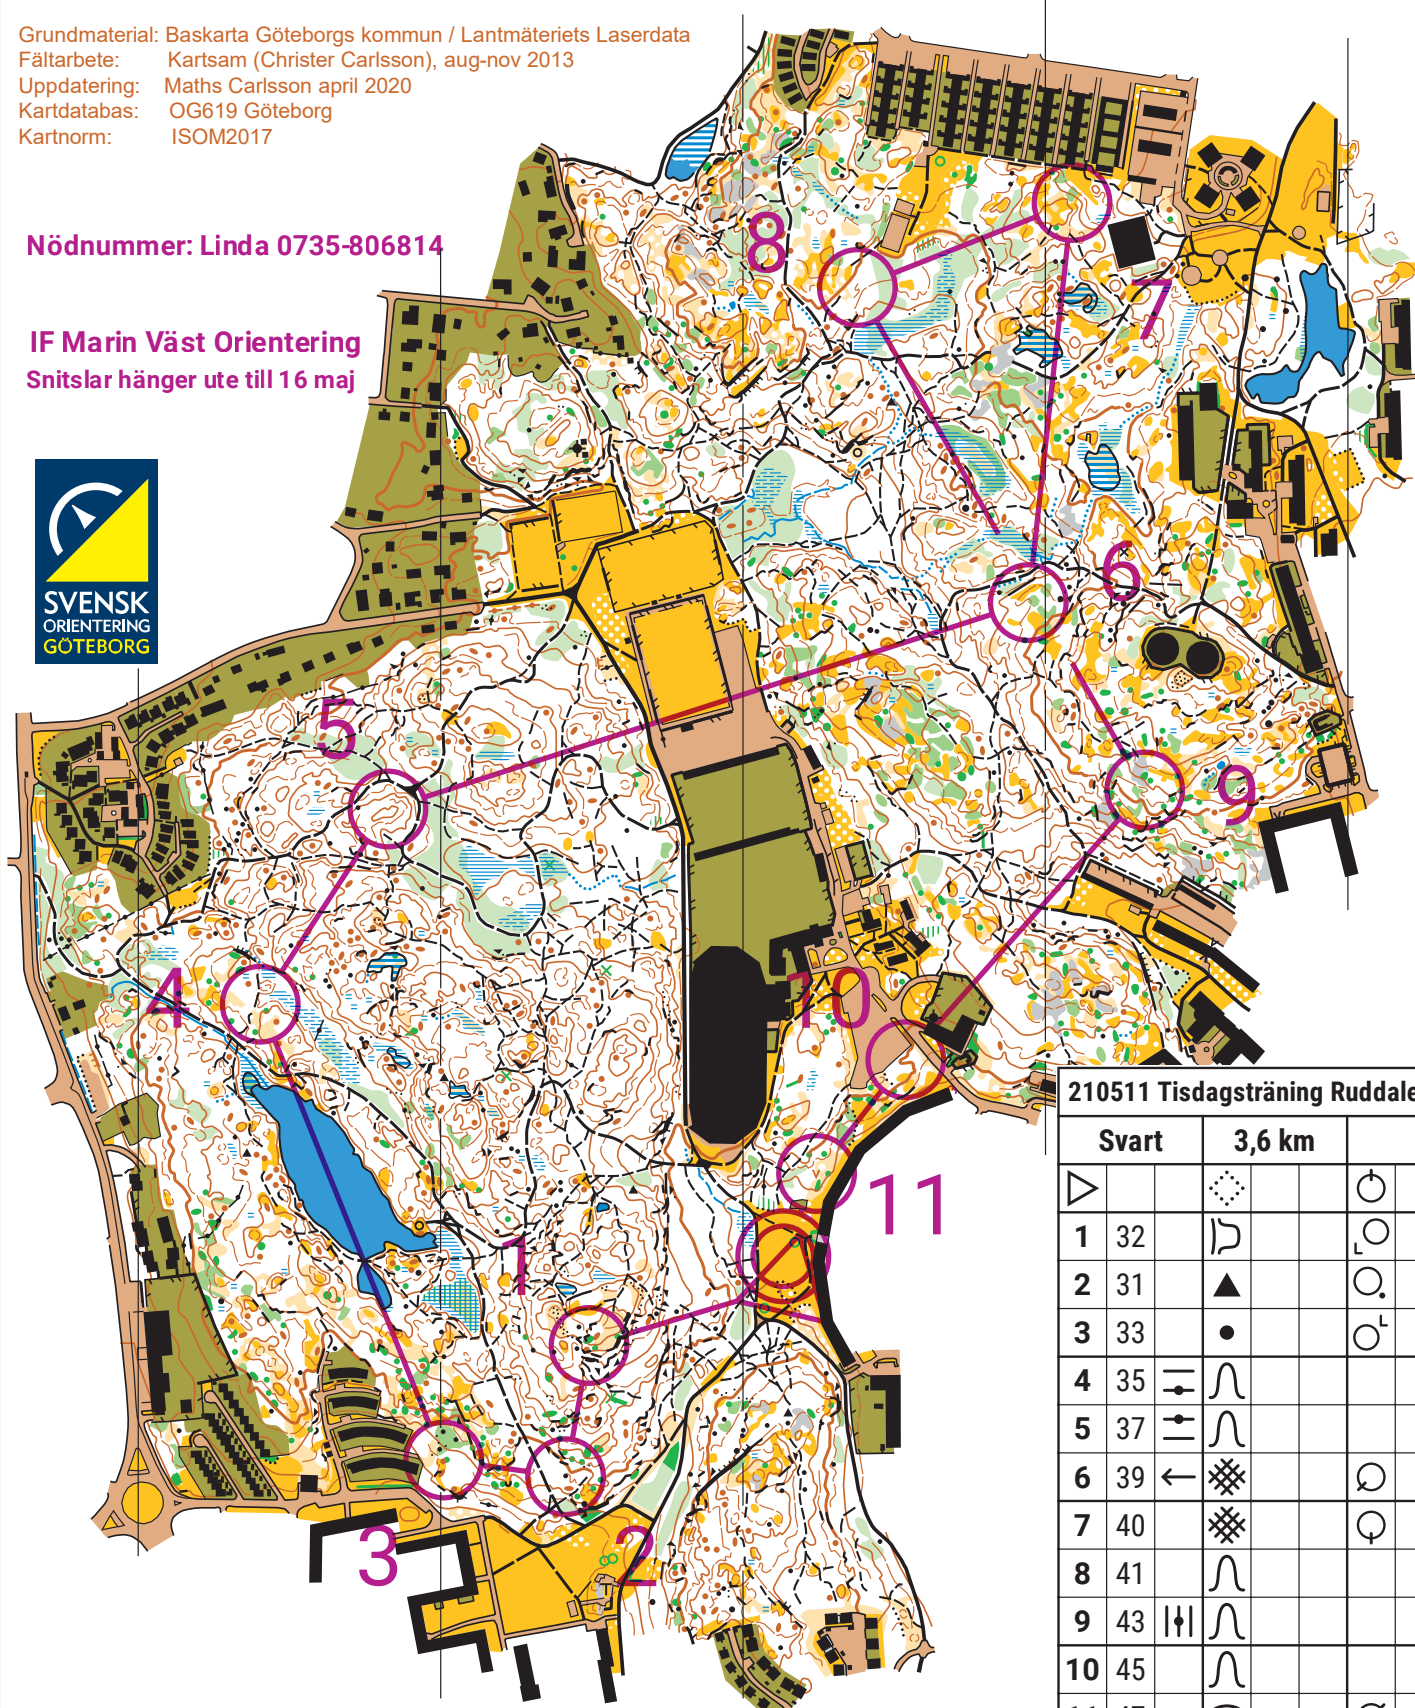

# Ruddalen OG619

Utgiven av Göteborgsskartor

Skala 1:7 500 / Ekvidistans 5 meter

Grundmaterial: Baskarta Göteborgs kommun / Lantmäteriets Laserdata  
 Fältarbete: Kartsam (Christer Carlsson), aug-nov 2013  
 Uppdatering: Maths Carlsson april 2020  
 Kartdatabas: OG619 Göteborg  
 Kartnorm: ISOM2017

Nödnummer: Linda 0735-806814

IF Marin Väst Orientering  
 Snitslar hänger ute till 16 maj

210511 Tisdagsträning Ruddalen

Svart		3,6 km	
▷		⊙	⊙
1	32	⌋	⊙
2	31	▲	⊙
3	33	•	⊙
4	35	↔	
5	37	↔	
6	39	←	⊙
7	40	⊗	⊙
8	41	∩	
9	43		
10	45	∩	
11	47	⊖	⊙