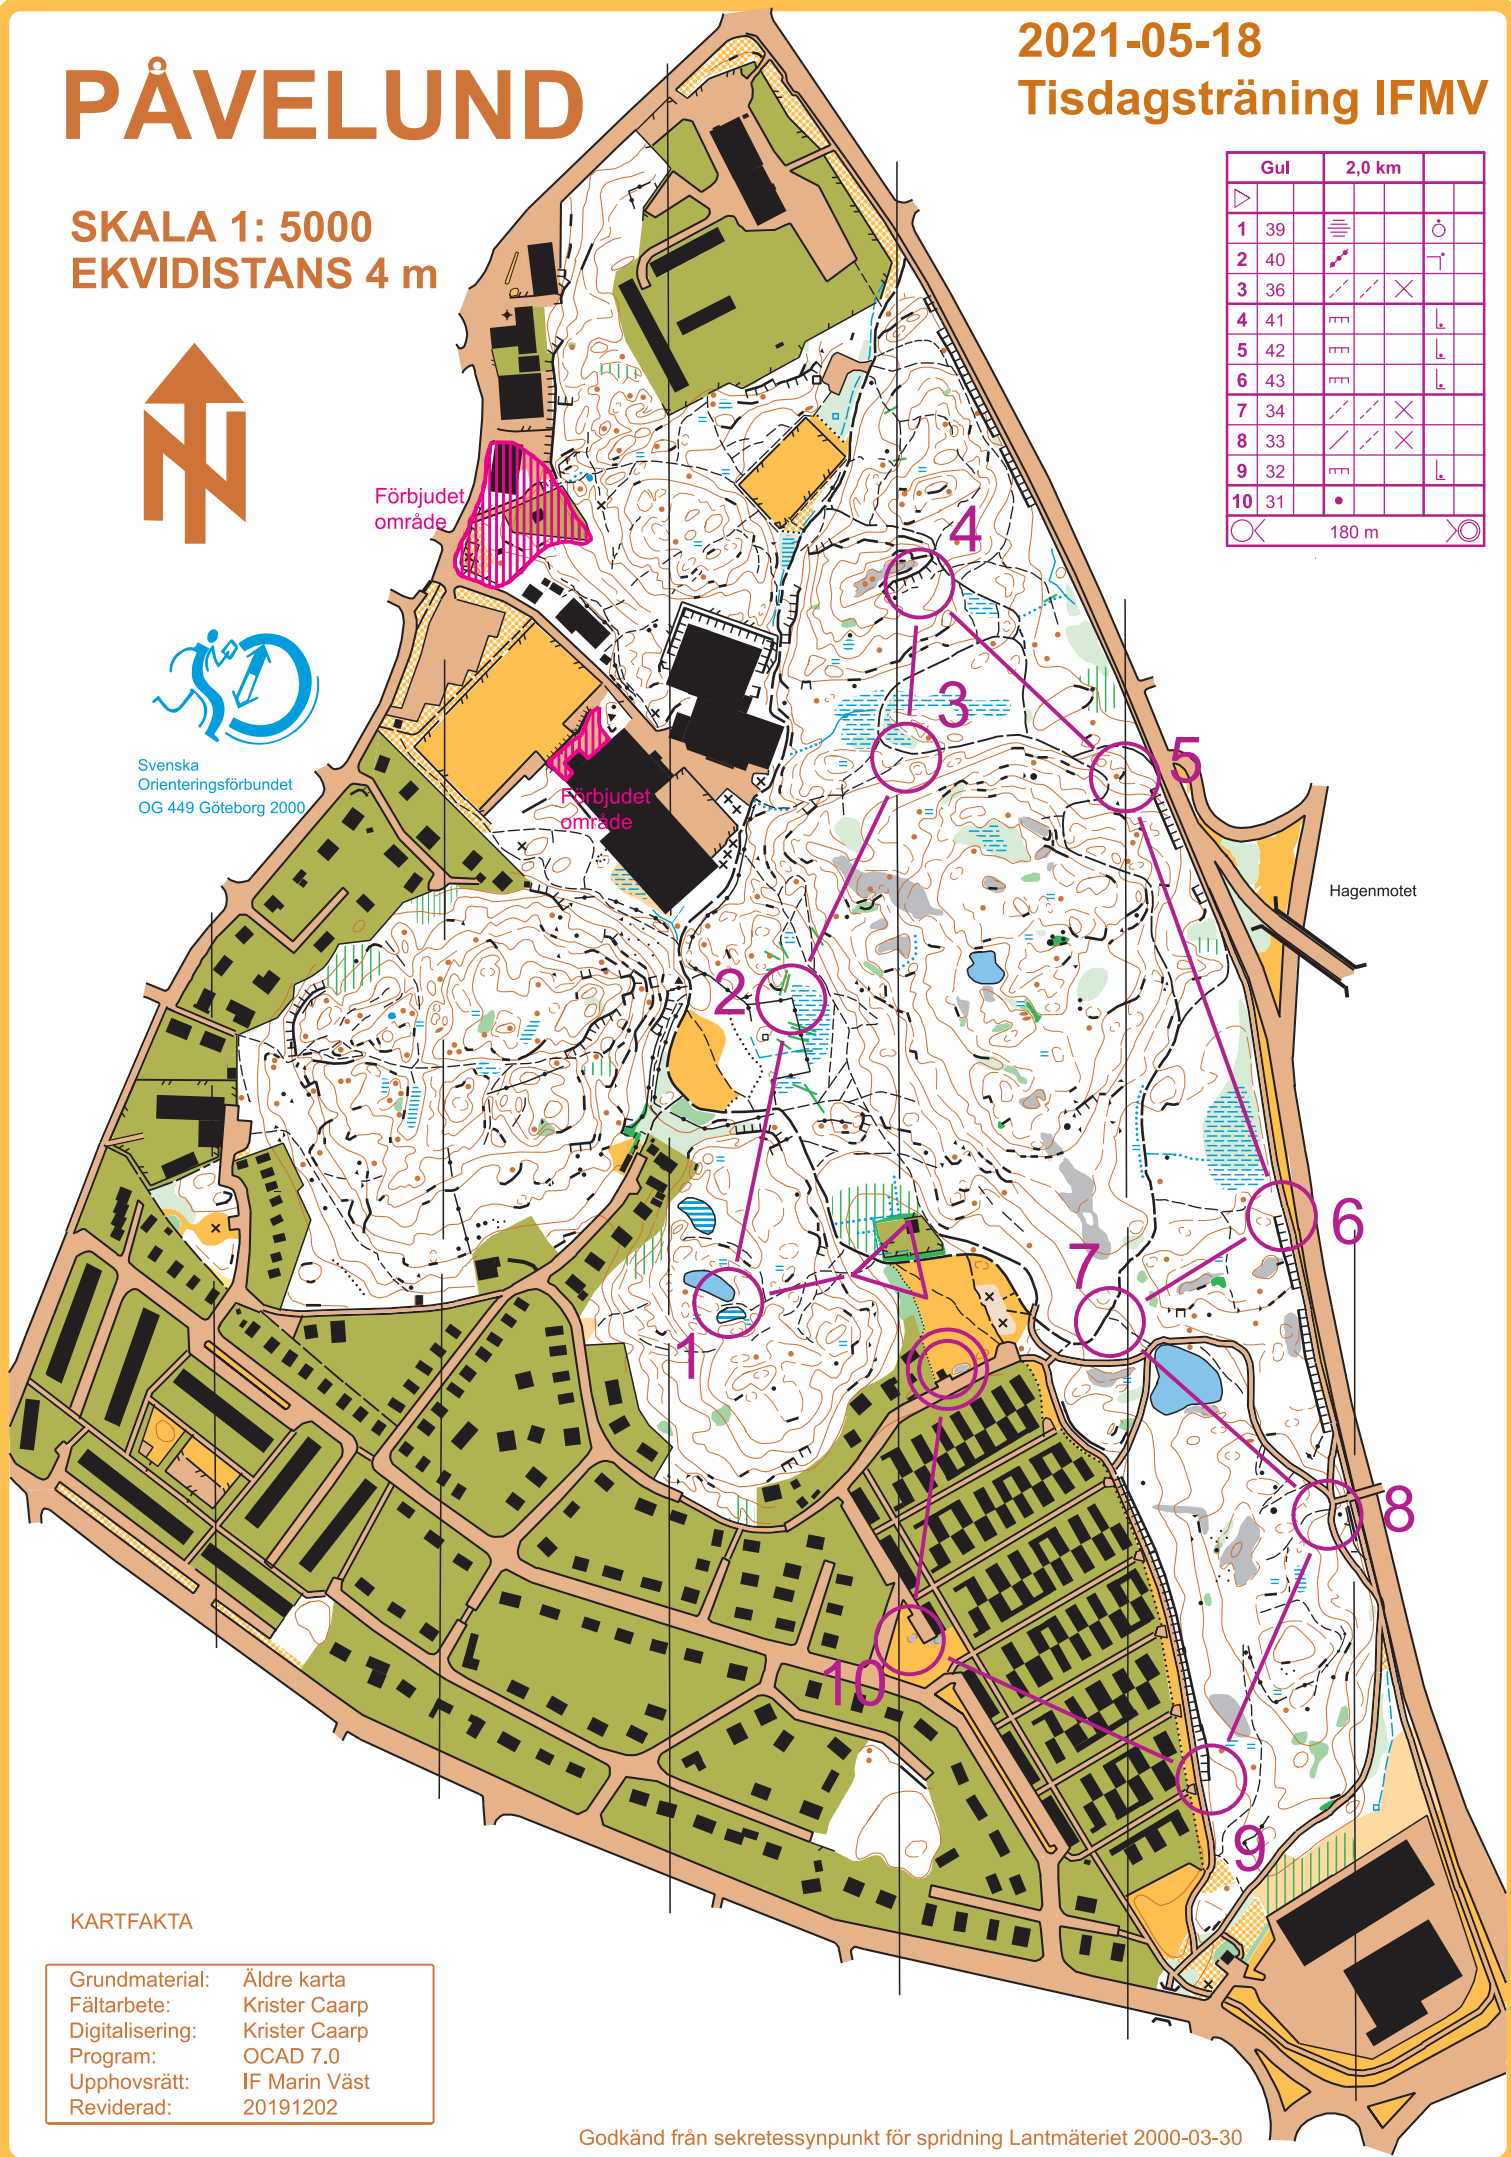

PÅVELUND

2021-05-18

Tisdagsträning IFMV

SKALA 1: 5000
EKVIDISTANS 4 m

Svenska
Orienteringsförbundet
OG 449 Göteborg 2000

	Gul	2,0 km	
▷			
1	39		Ö
2	40		†
3	36		
4	41		L
5	42		L
6	43		L
7	34		
8	33		
9	32		L
10	31		

180 m

KARTFAKTA

Grundmaterial: Äldre karta
Fältarbete: Krister Caarp
Digitalisering: Krister Caarp
Program: OCAD 7.0
Upphovsrätt: IF Marin Väst
Reviderad: 20191202