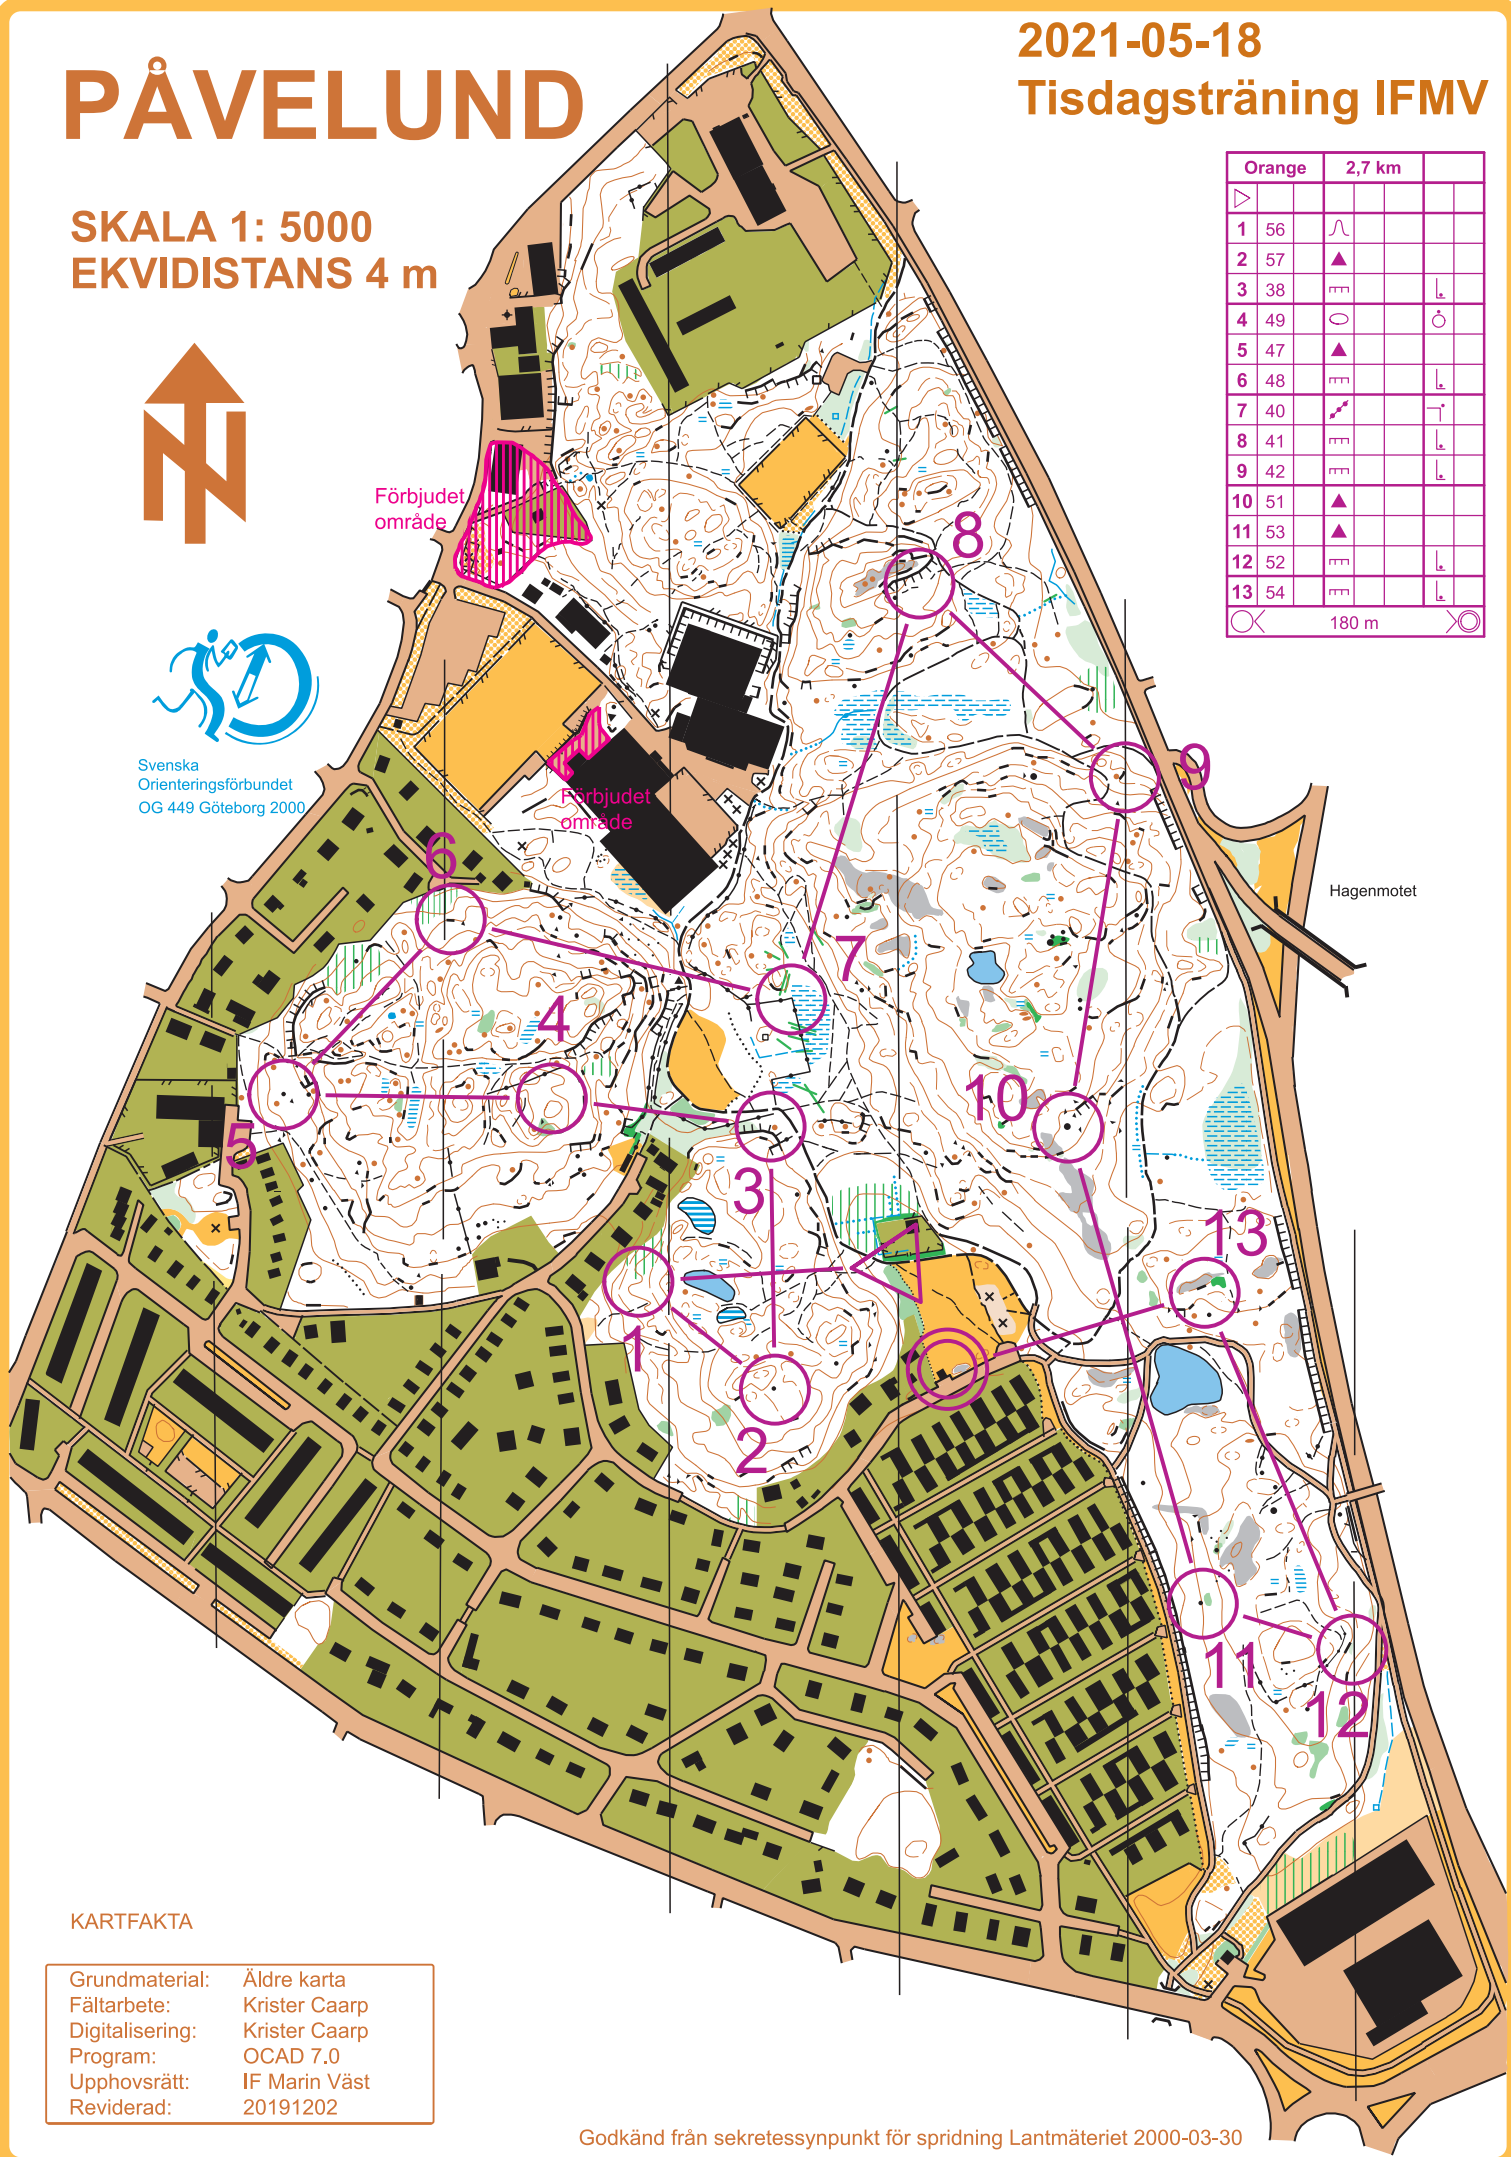

# PÅVELUND

2021-05-18

Tisdagsträning IFMV

SKALA 1: 5000  
EKVIDISTANS 4 m

Svenska  
Orienteringsförbundet  
OG 449 Göteborg 2000

Orange	2,7 km		
1	56	∩	
2	57	▲	
3	38	∩	∩
4	49	∩	∩
5	47	∩	∩
6	48	∩	∩
7	40	∩	∩
8	41	∩	∩
9	42	∩	∩
10	51	▲	
11	53	▲	
12	52	∩	∩
13	54	∩	∩

180 m

## KARTFAKTA

Grundmaterial: Äldre karta  
Fältarbete: Krister Caarp  
Digitalisering: Krister Caarp  
Program: OCAD 7.0  
Upphovsrätt: IF Marin Väst  
Reviderad: 20191202