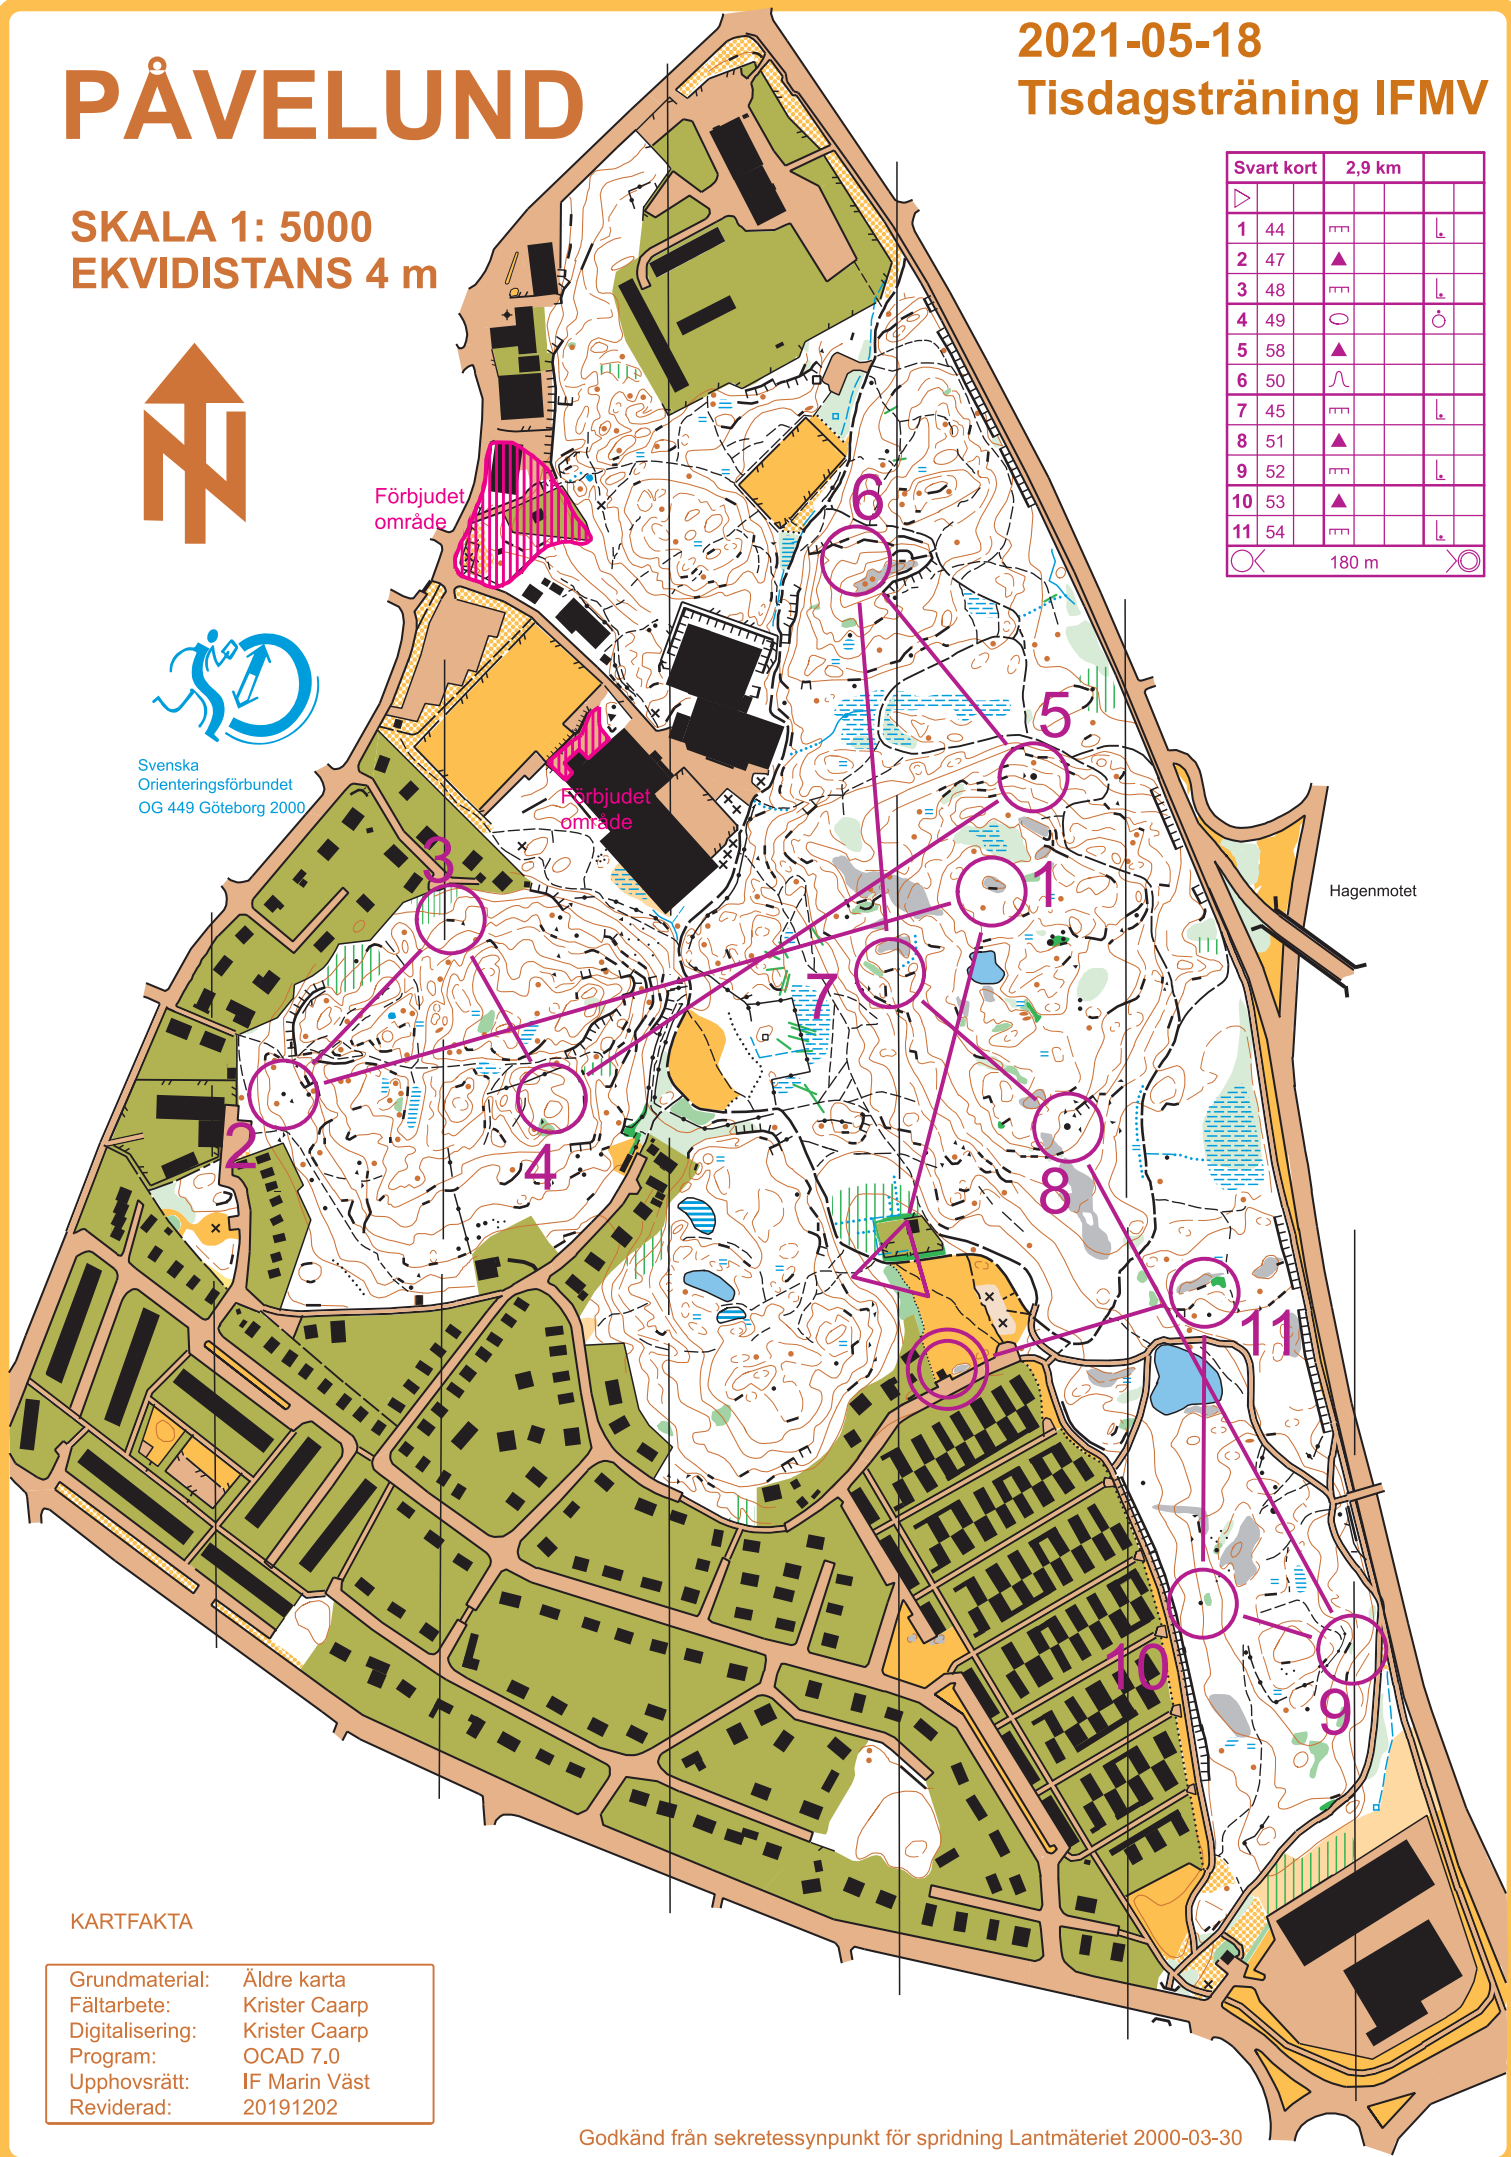

# PÅVELUND

2021-05-18

Tisdagsträning IFMV

SKALA 1: 5000  
EKVIDISTANS 4 m

Svenska  
Orienteringsförbundet  
OG 449 Göteborg 2000

Svart kort	2,9 km	
1	44	mm
2	47	▲
3	48	mm
4	49	mm
5	58	▲
6	50	mm
7	45	mm
8	51	▲
9	52	mm
10	53	▲
11	54	mm

180 m

## KARTFAKTA

Grundmaterial: Äldre karta  
Fältarbete: Krister Caarp  
Digitalisering: Krister Caarp  
Program: OCAD 7.0  
Upphovsrätt: IF Marin Väst  
Reviderad: 20191202