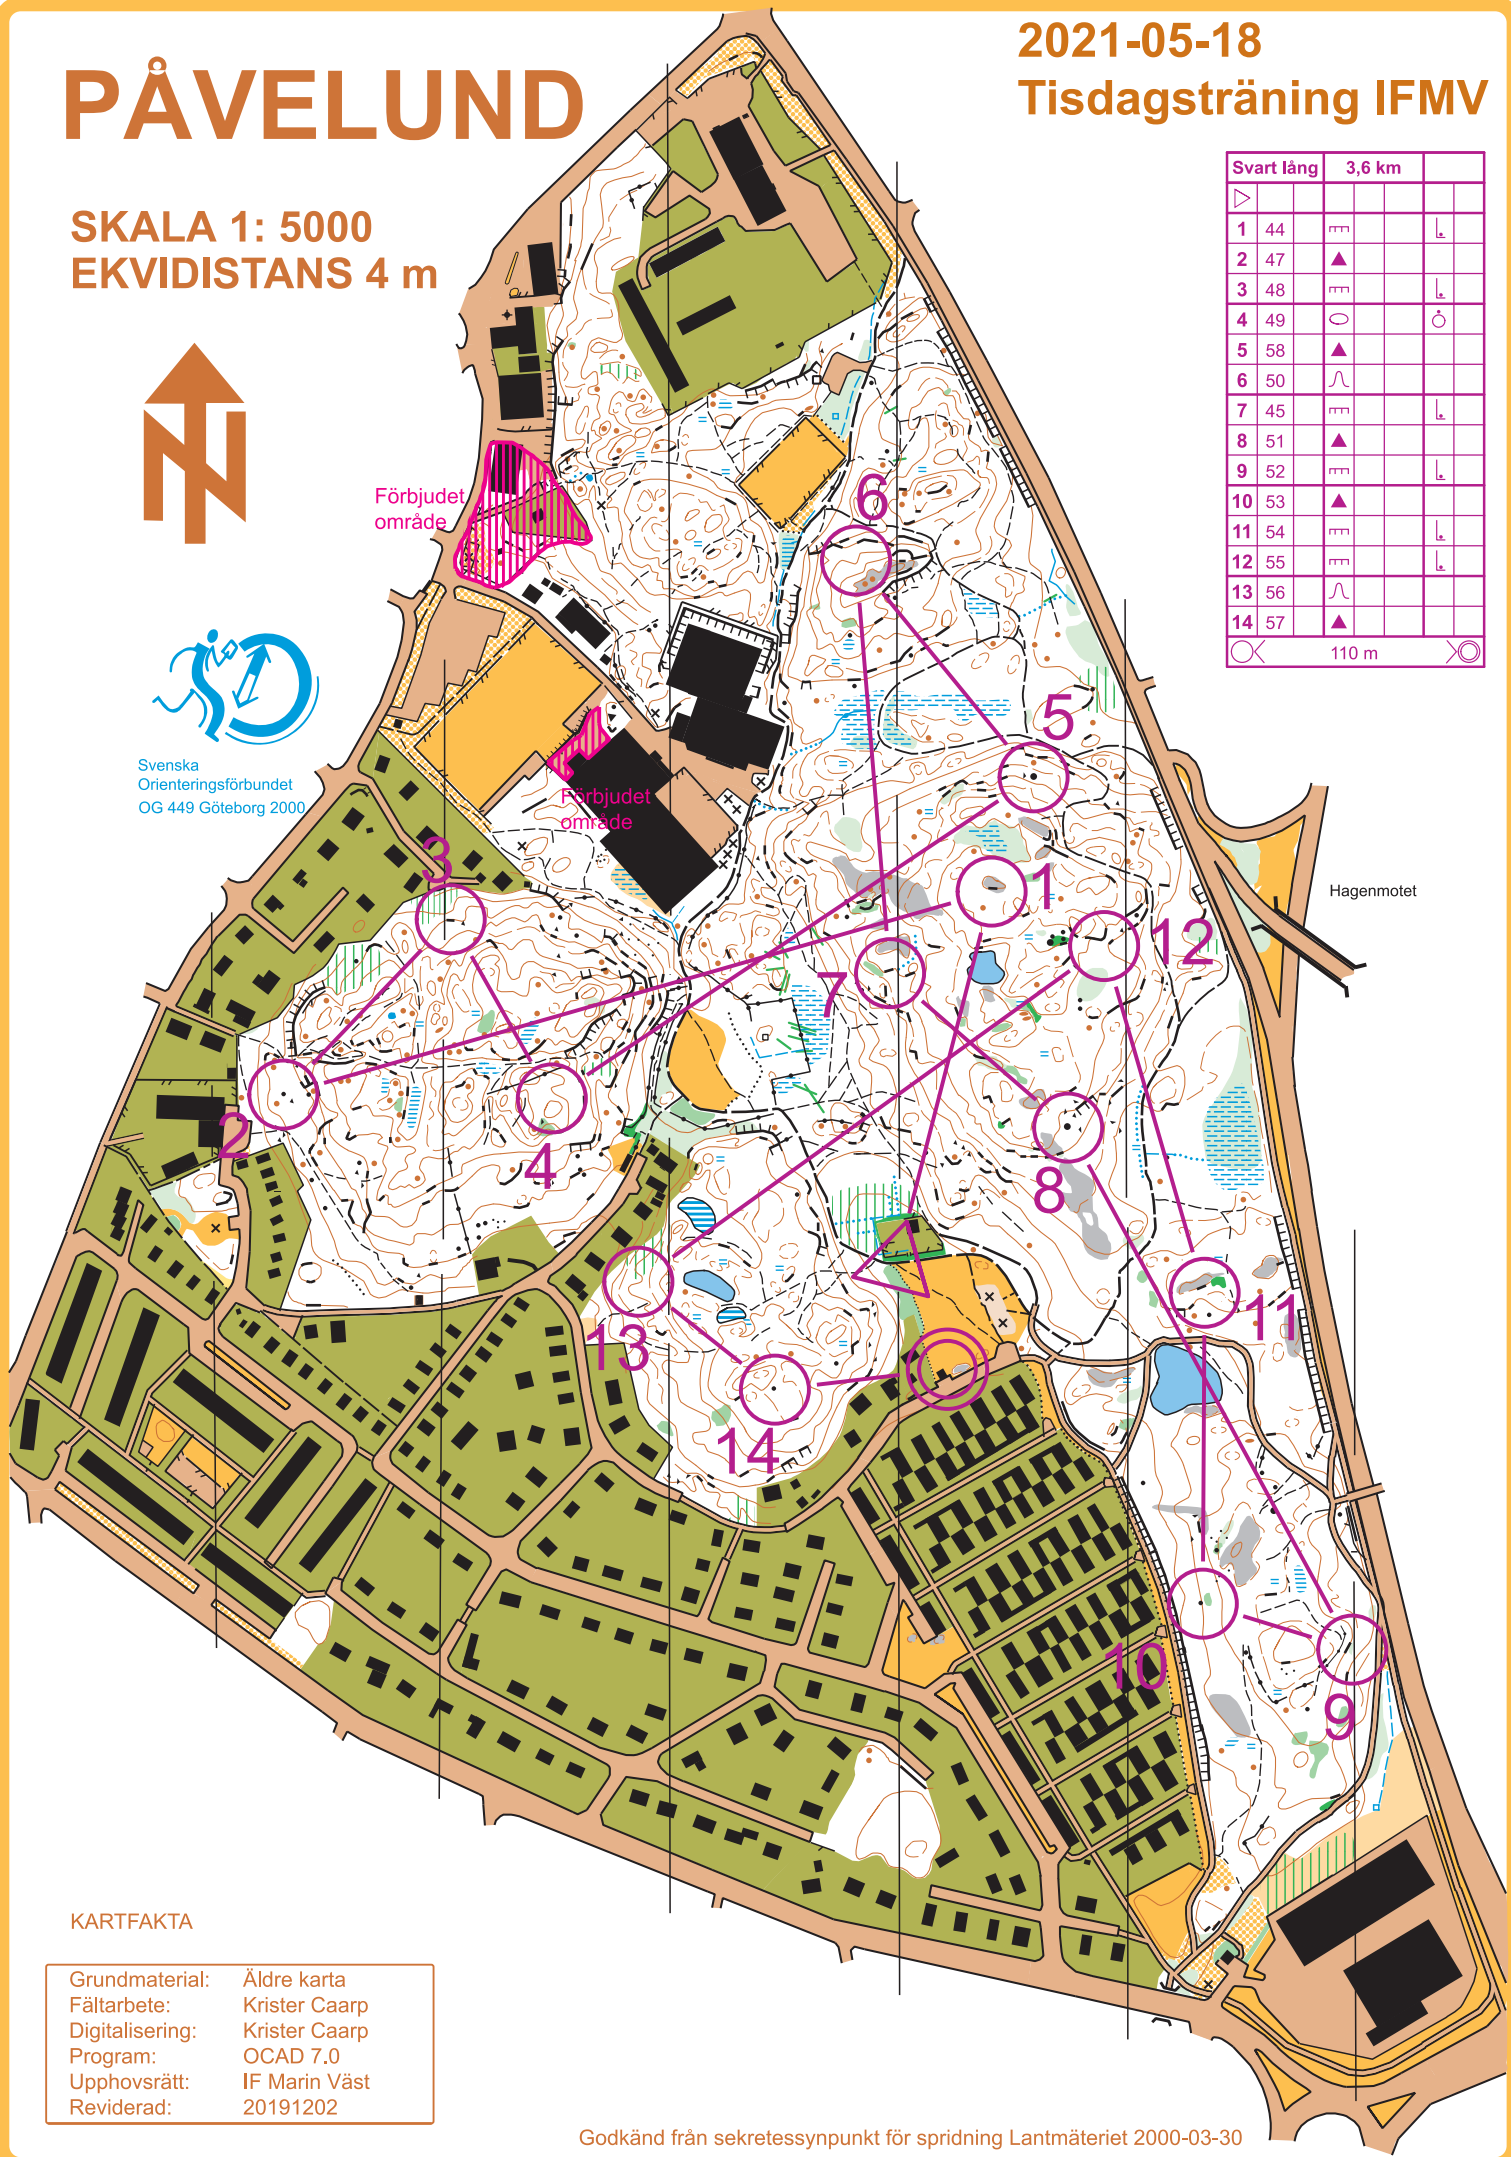

PÅVELUND

2021-05-18

Tisdagsträning IFMV

SKALA 1: 5000
EKVIDISTANS 4 m

Svenska
Orienteringsförbundet
OG 449 Göteborg 2000

Svart läng	3,6 km	
1	44	mm
2	47	▲
3	48	mm
4	49	○
5	58	▲
6	50	mm
7	45	mm
8	51	▲
9	52	mm
10	53	▲
11	54	mm
12	55	mm
13	56	mm
14	57	▲

110 m

KARTFAKTA

Grundmaterial: Äldre karta
Fältarbete: Krister Caarp
Digitalisering: Krister Caarp
Program: OCAD 7.0
Upphovsrätt: IF Marin Väst
Reviderad: 20191202