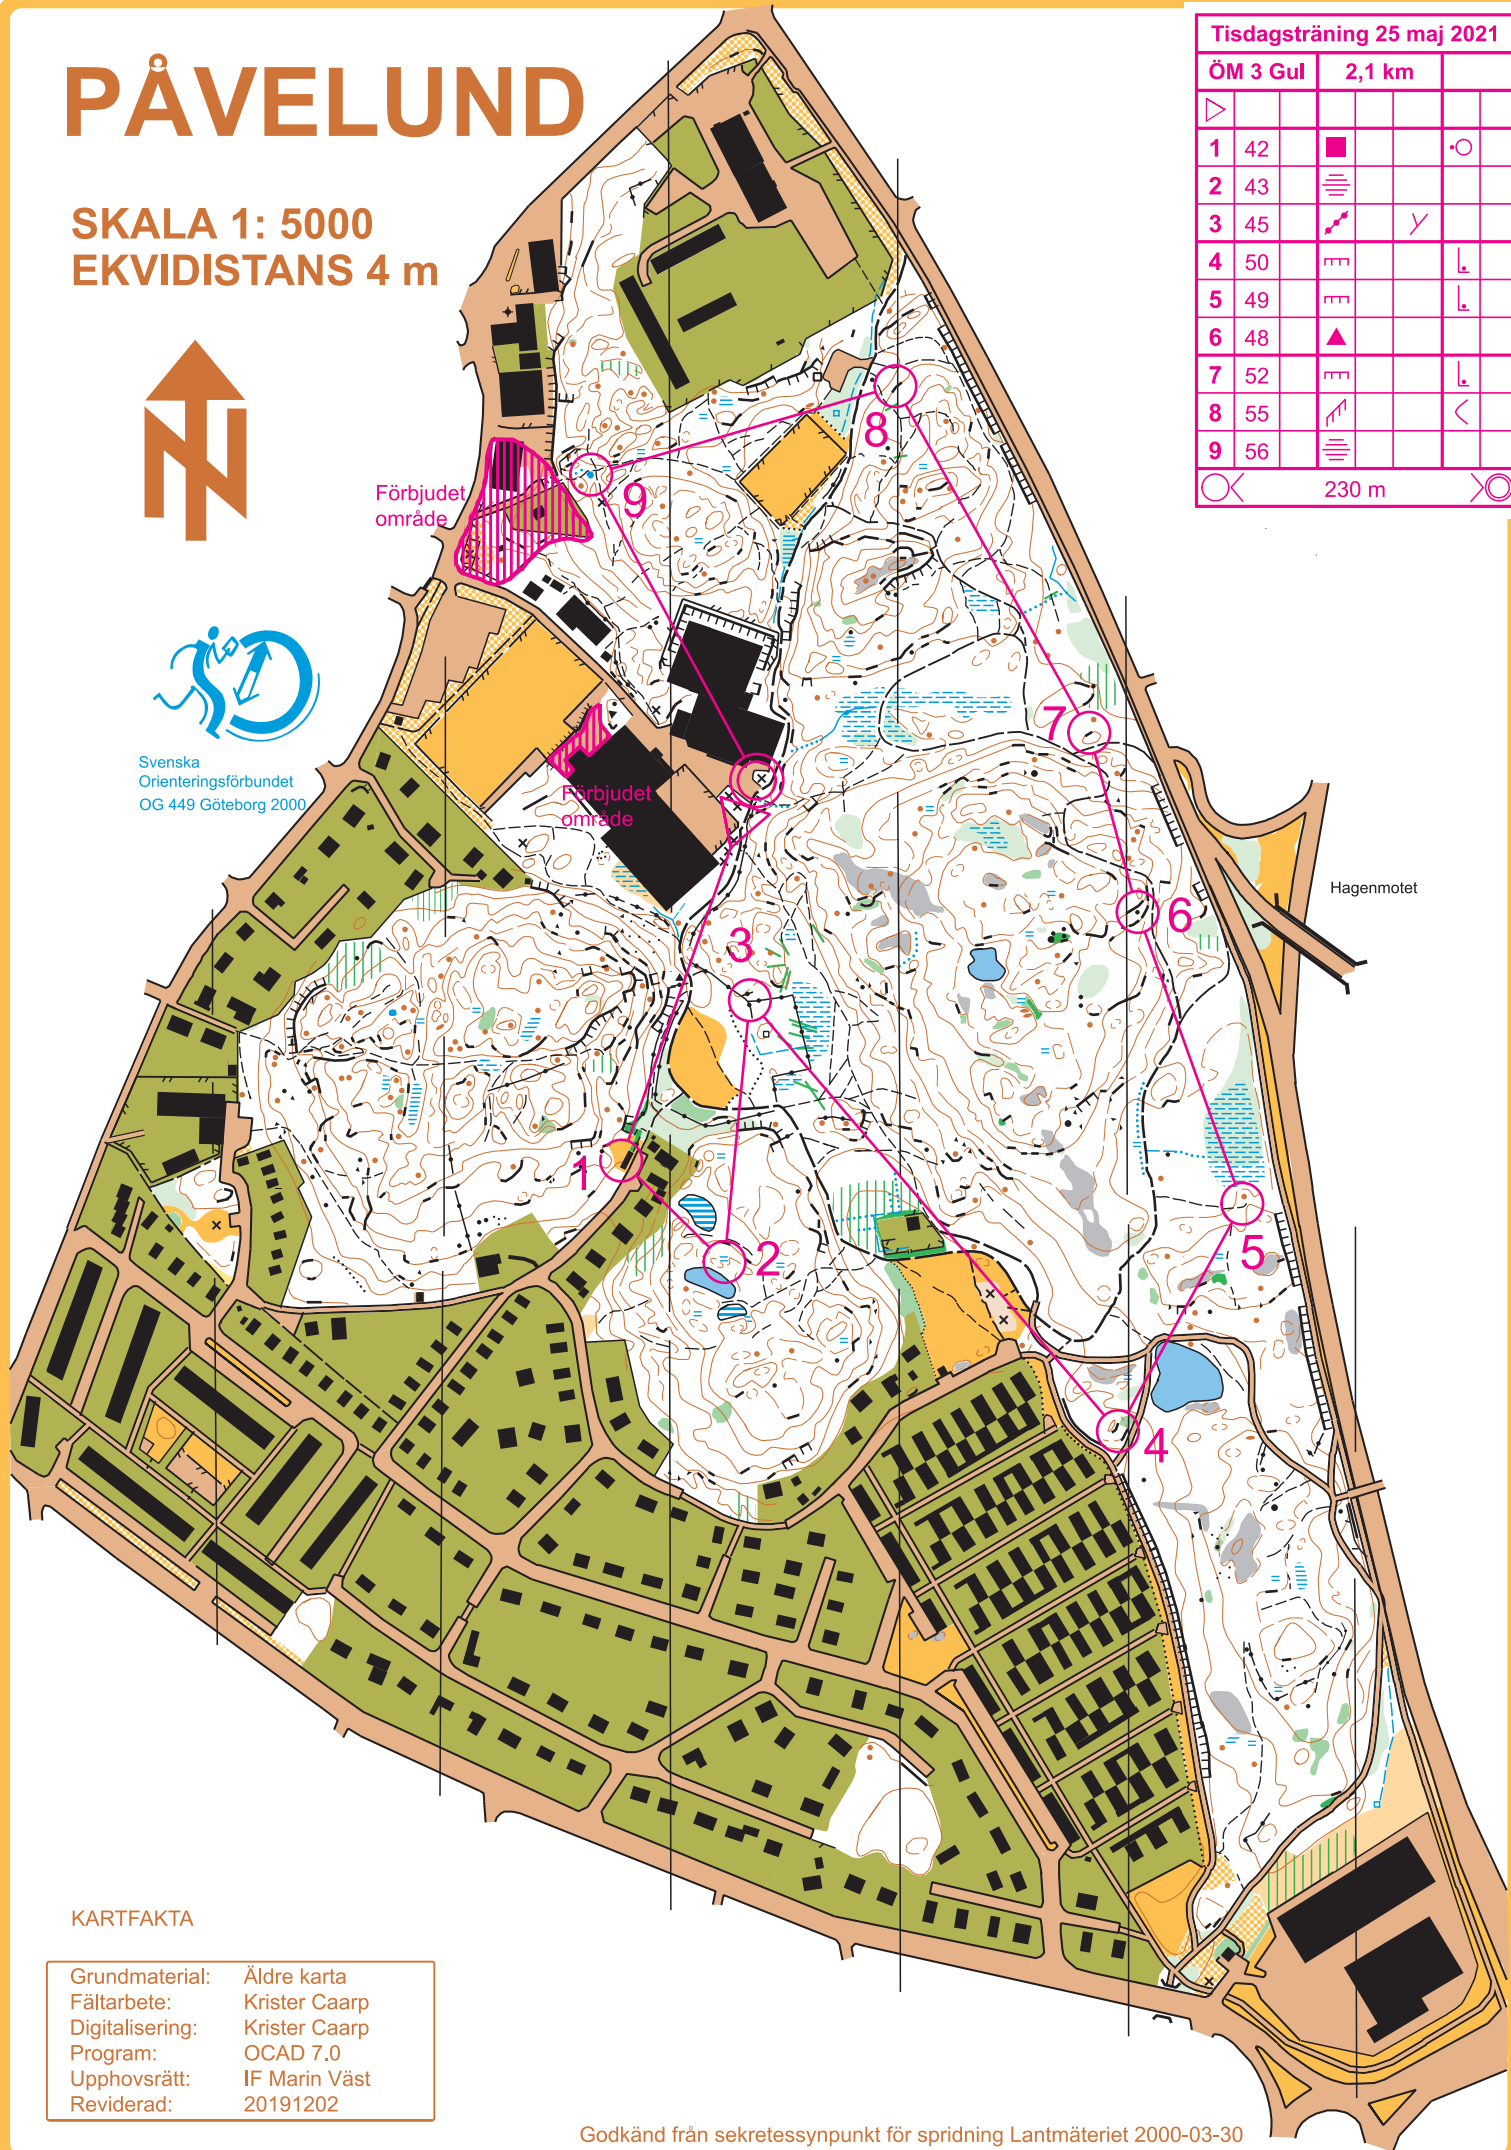

PÅVELUND

SKALA 1: 5000
EKVIDISTANS 4 m

Svenska
Orienteringsförbundet
OG 449 Göteborg 2000

Tisdagsträning 25 maj 2021				
ÖM 3 Gul	2,1 km			
1	42	■		○
2	43	≡		
3	45	↗	γ	
4	50	≡		⊥
5	49	≡		⊥
6	48	▲		
7	52	≡		⊥
8	55	↖		<
9	56	≡		

○ 230 m ○

KARTFAKTA

Grundmaterial: Äldre karta
Fältarbete: Krister Caarp
Digitalisering: Krister Caarp
Program: OCAD 7.0
Upphovsrätt: IF Marin Väst
Reviderad: 20191202