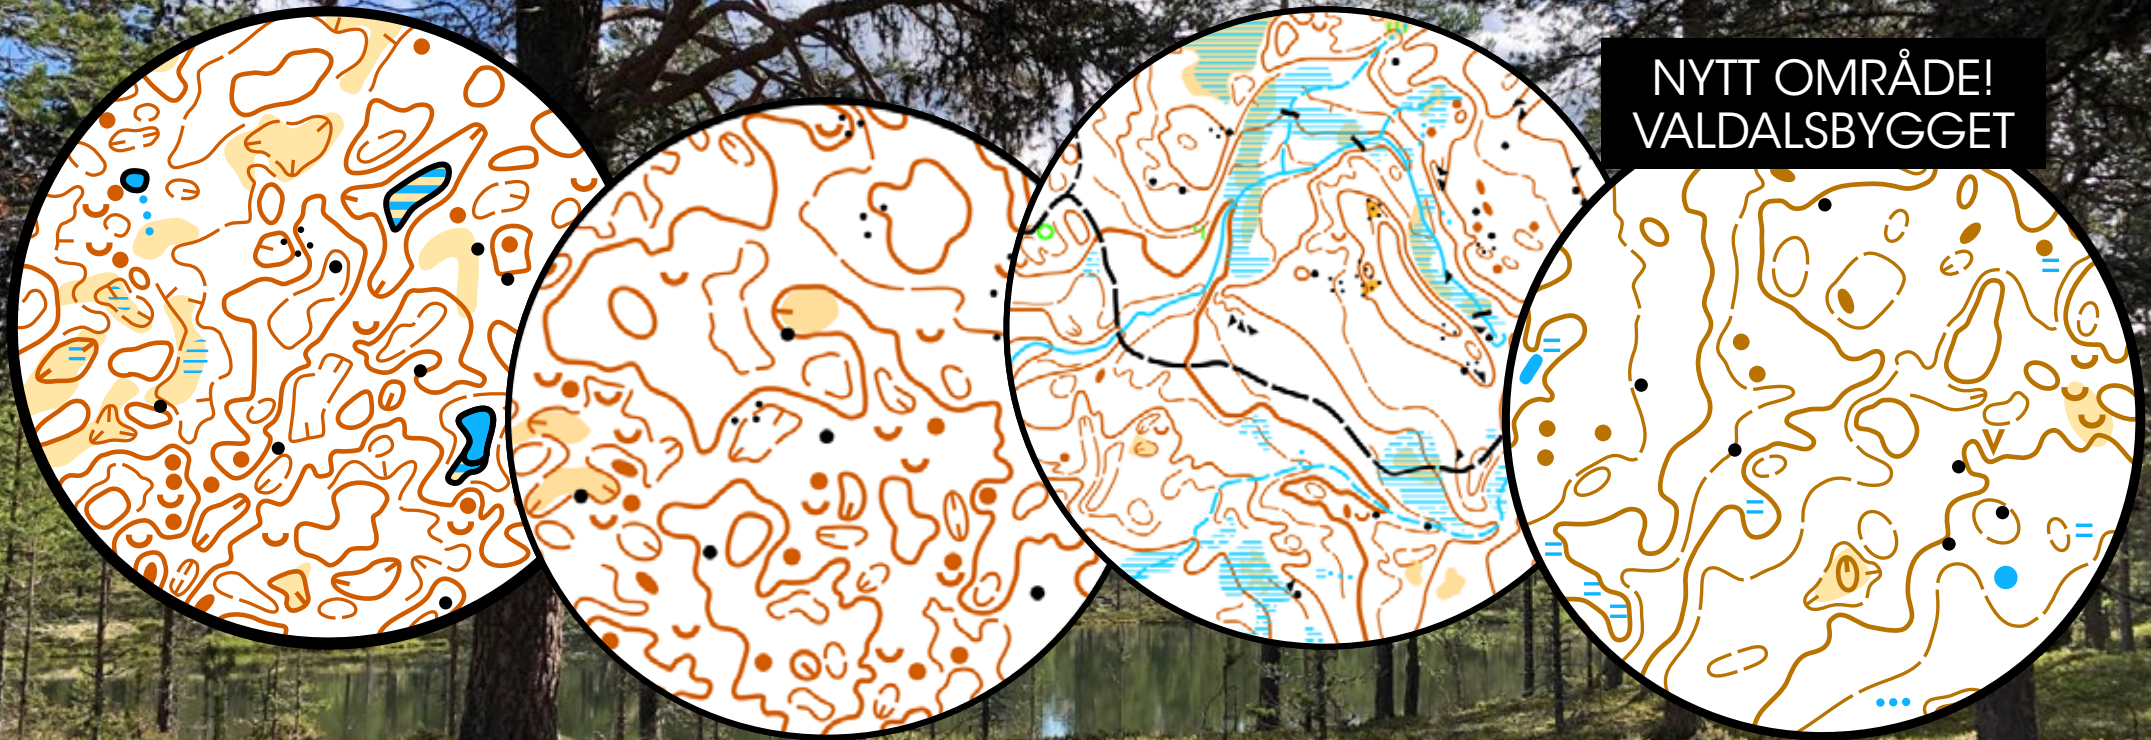

GRÖVELSJÖORIENTERINGEN

7, 8, 10 & 11 augusti 2021

NYTT OMRÅDE!
VALDALSBYGGET

FYRA TÄVLINGAR
VILDMARK • GENUINT • FJÄLLNÄRA

Grövelsjöorienteringen

7,8,10,11 aug 2021

Lö 7 aug Nybo, medel
Sö 8 aug Nybo, lång
Ti 10 aug Lövåsen, lång
On 11 aug Valdalsbygget, medel

Nu dubbelt så stor karta i Nybo!

Spännande öppna banor

- Ultimate - Karta utan ledstänger
- GPS-klass – I din mobil
- GPS Adventure - Bara bana, ingen kartbild!

Logierbudanden via **O-resa.se** - boka i tid.

Skarva på med tre publiktävlingar på Världscupen i Idrefjäll direkt efter eller klubbblägar på kontrollerna för de fyra Naturpassen. Se O-resa.se för träningskartor.

Anmälan på **eventor.orientering.se**