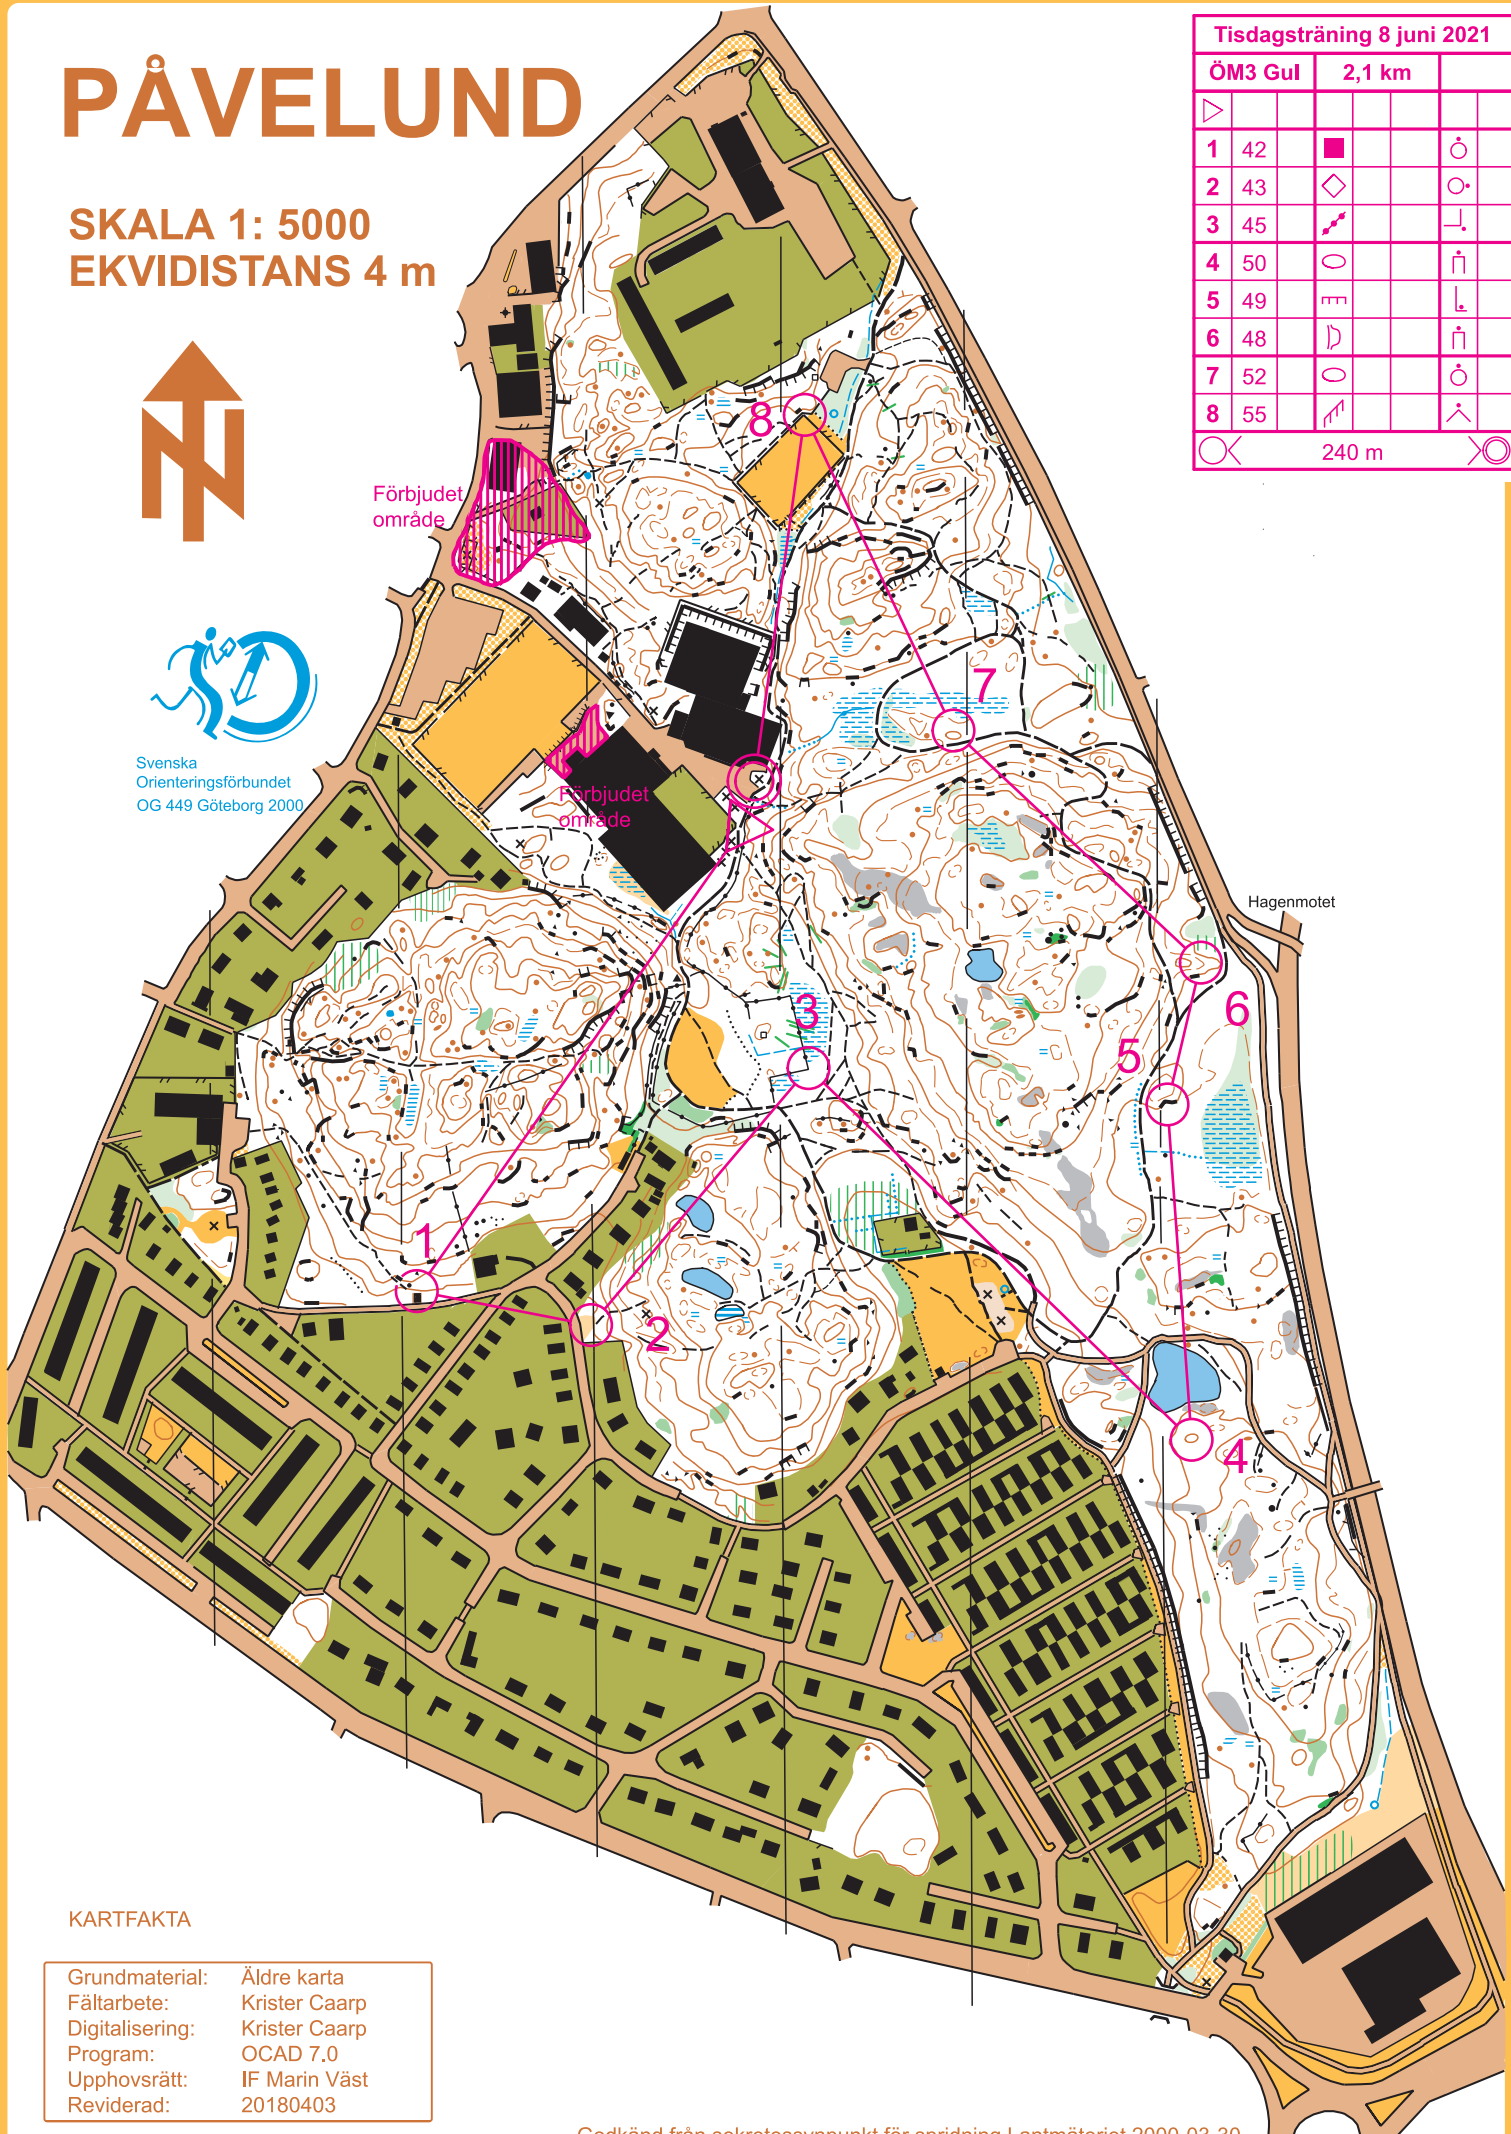

PÅVELUND

SKALA 1: 5000
EKVIDISTANS 4 m

Svenska
Orienteringsförbundet
OG 449 Göteborg 2000

Förbjudet område

Förbjudet område

Tisdagsträning 8 juni 2021

ÖM3 Gul	2,1 km		
1 42	■		○
2 43	◇		○
3 45	↗		↓
4 50	○		↑
5 49	≡		↓
6 48	∩		↑
7 52	○		○
8 55	↖		↑

240 m

Hagenmotet

KARTFAKTA

Grundmaterial: Äldre karta
Fältarbete: Krister Caarp
Digitalisering: Krister Caarp
Program: OCAD 7.0
Upphovsrätt: IF Marin Väst
Reviderad: 20180403