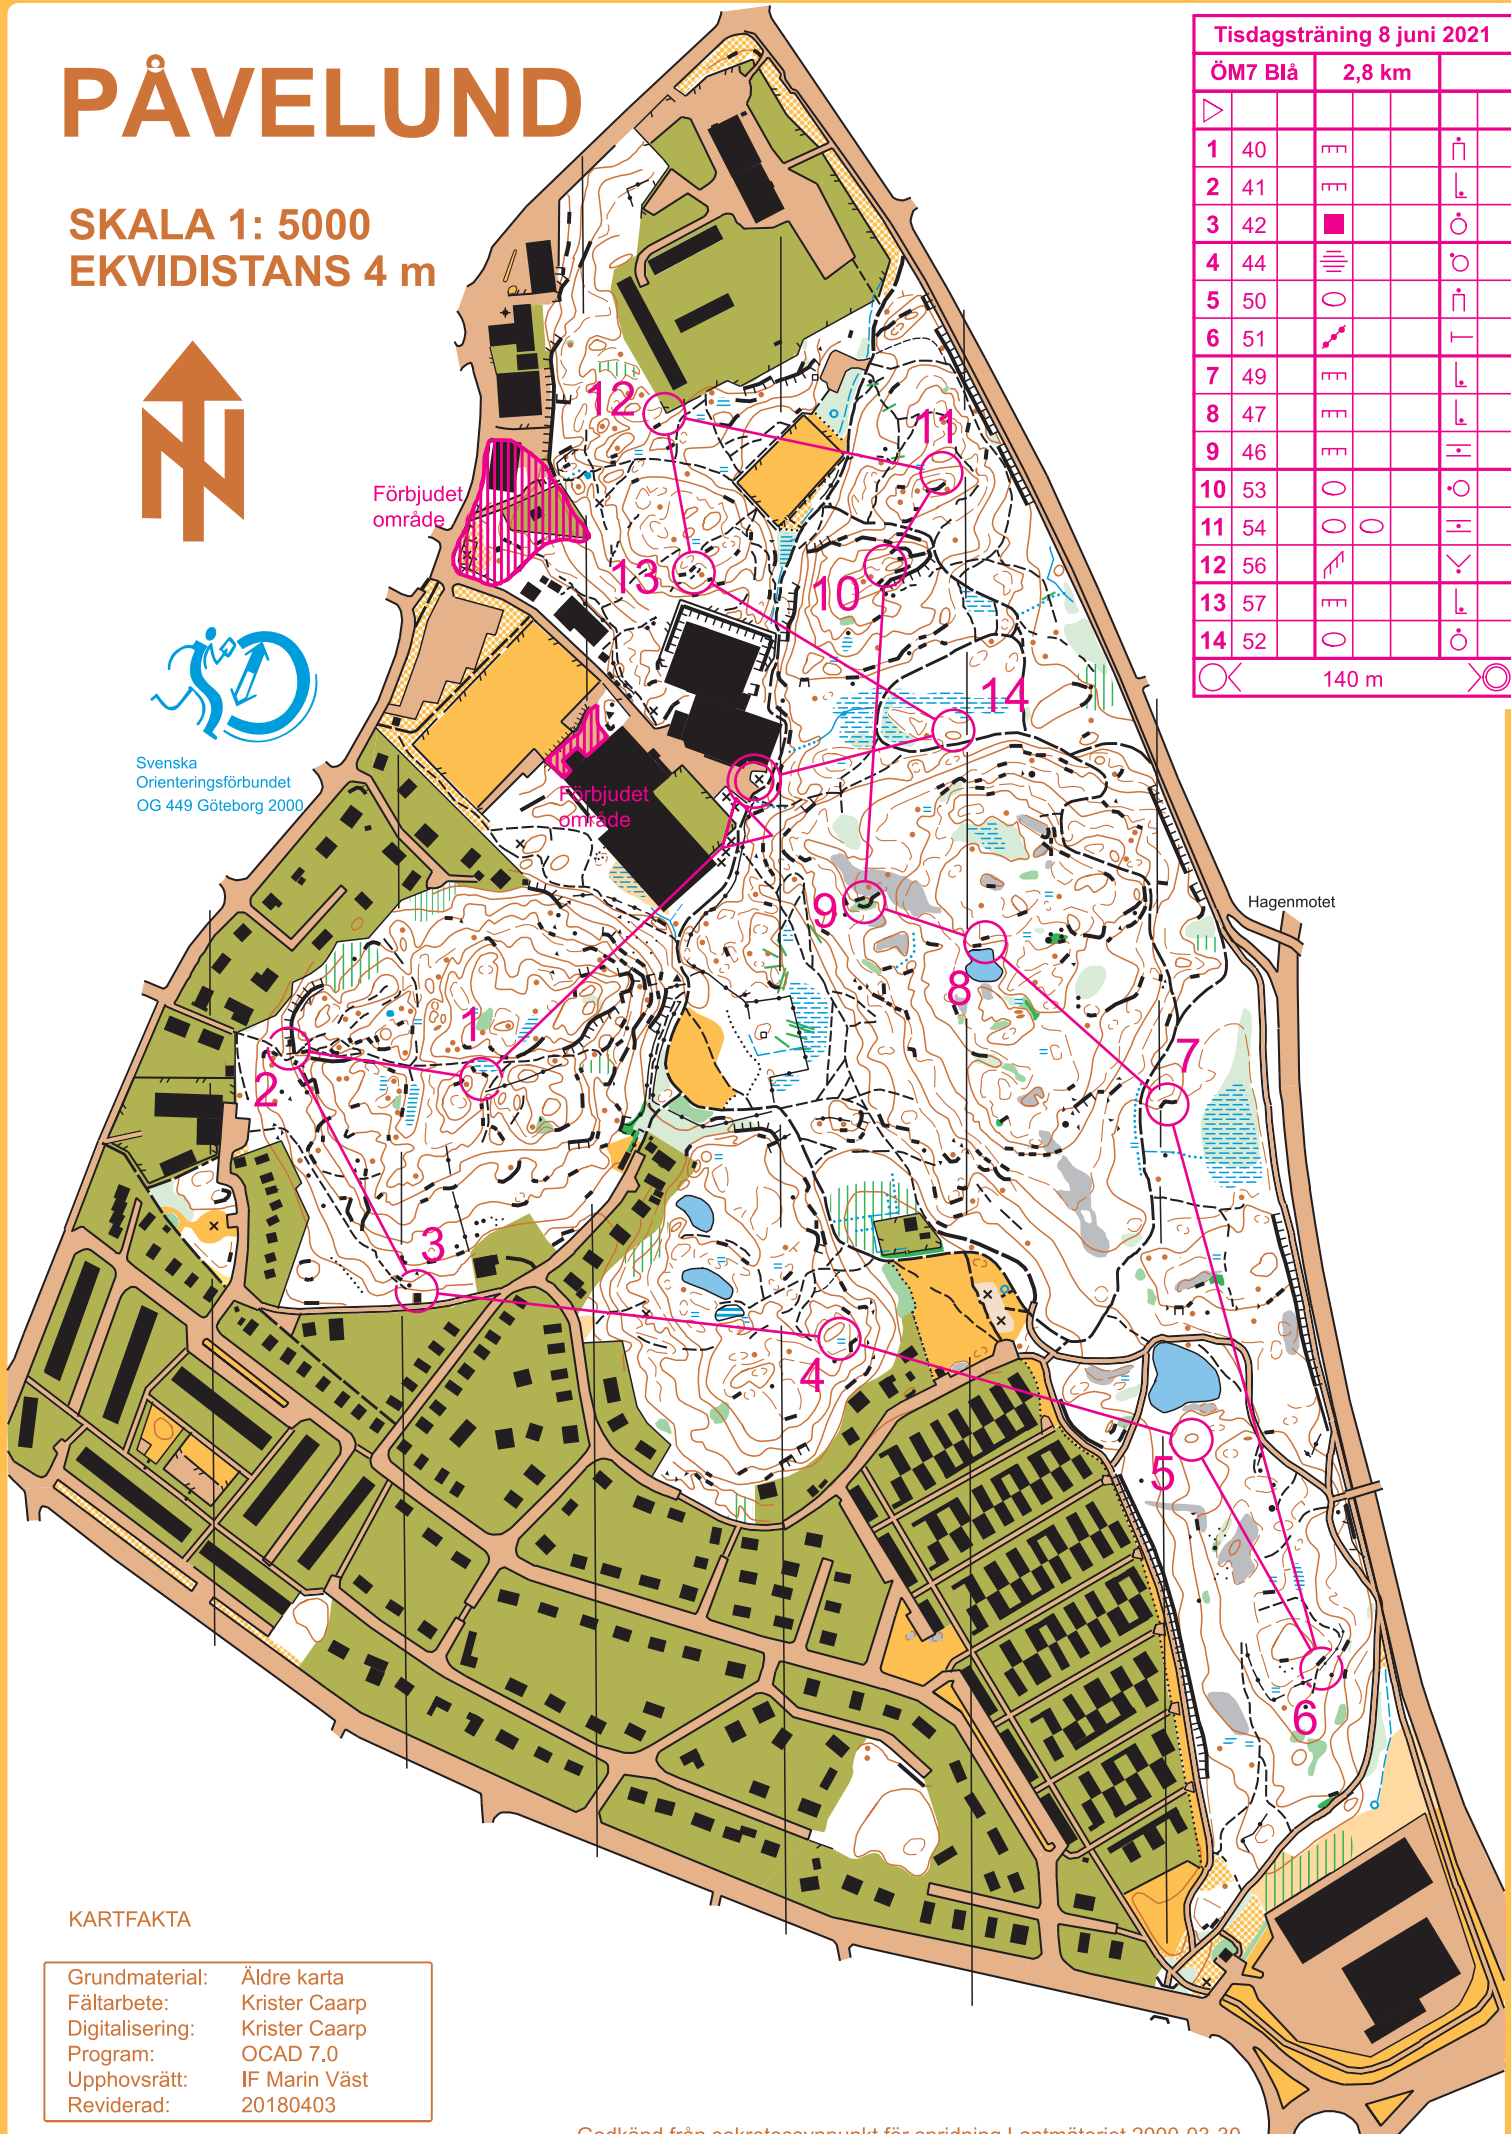

# PÅVELUND

SKALA 1: 5000  
EKVIDISTANS 4 m

Svenska  
Orienteringsförbundet  
OG 449 Göteborg 2000

Tisdagsträning 8 juni 2021

ÖM7 Blå	2,8 km		
1	40	☐	☐
2	41	☐	☐
3	42	■	☐
4	44	☐	☐
5	50	○	☐
6	51	↗	☐
7	49	☐	☐
8	47	☐	☐
9	46	☐	☐
10	53	○	☐
11	54	○	☐
12	56	☐	☐
13	57	☐	☐
14	52	○	☐

140 m

## KARTFAKTA

Grundmaterial:	Äldre karta
Fältarbete:	Krister Caarp
Digitalisering:	Krister Caarp
Program:	OCAD 7.0
Upphovsrätt:	IF Marin Väst
Reviderad:	20180403