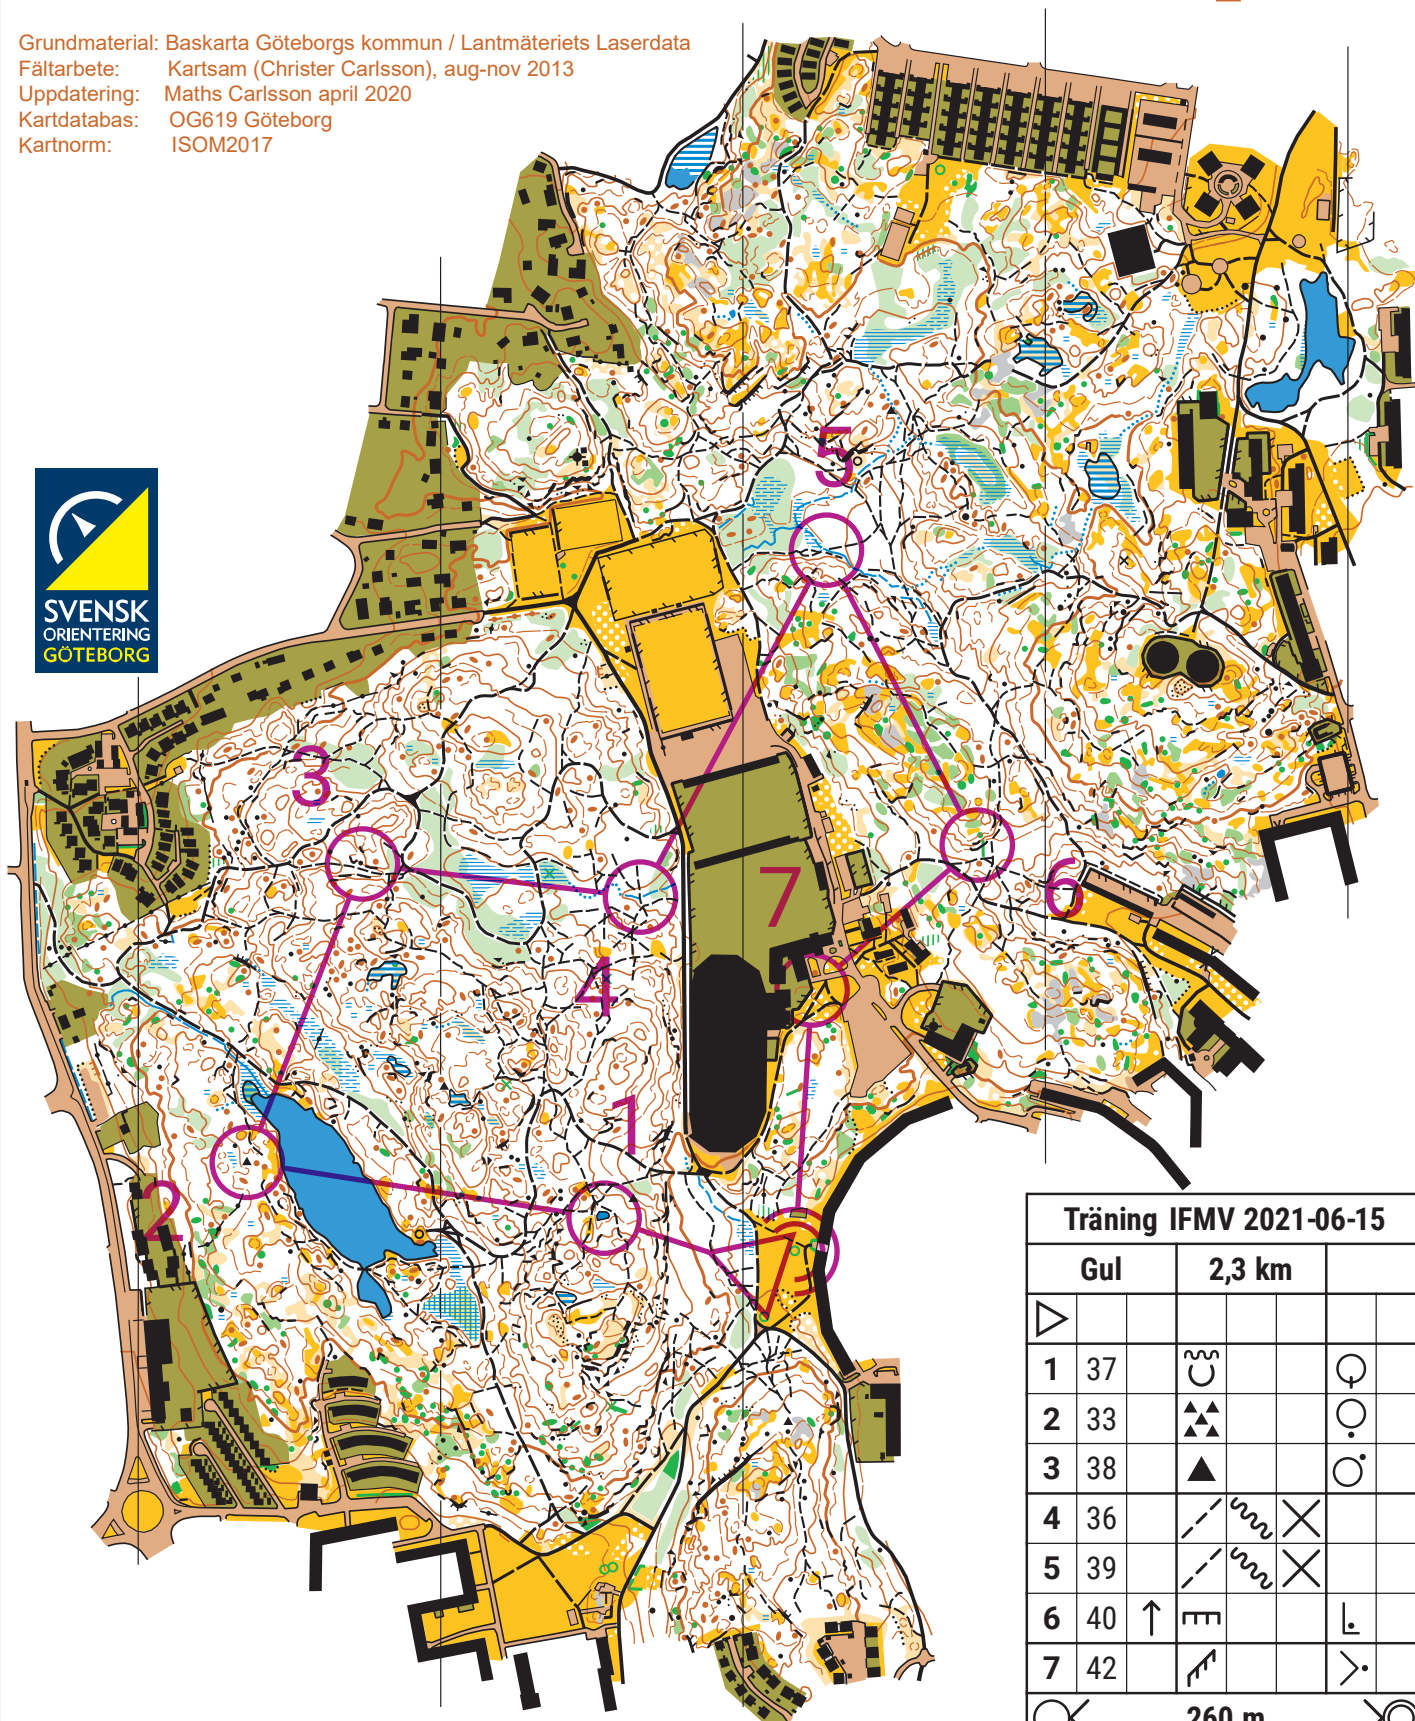

Ruddalen OG619

Utgiven av Göteborgsskartor

Skala 1:7 500 / Ekvidistans 5 meter

Grundmaterial: Baskarta Göteborgs kommun / Lantmäteriets Laserdata
Fältarbete: Kartsam (Christer Carlsson), aug-nov 2013
Uppdatering: Maths Carlsson april 2020
Kartdatabas: OG619 Göteborg
Kartnorm: ISOM2017

Träning IFMV 2021-06-15					
Gul		2,3 km			
△					
1	37	☺			⊙
2	33	▲▲▲			⊙
3	38	▲			⊙
4	36	—	⋈	×	
5	39	—	⋈	×	
6	40	↑	≡		⊥
7	42	↗			⋈
⊗	260 m				⊗