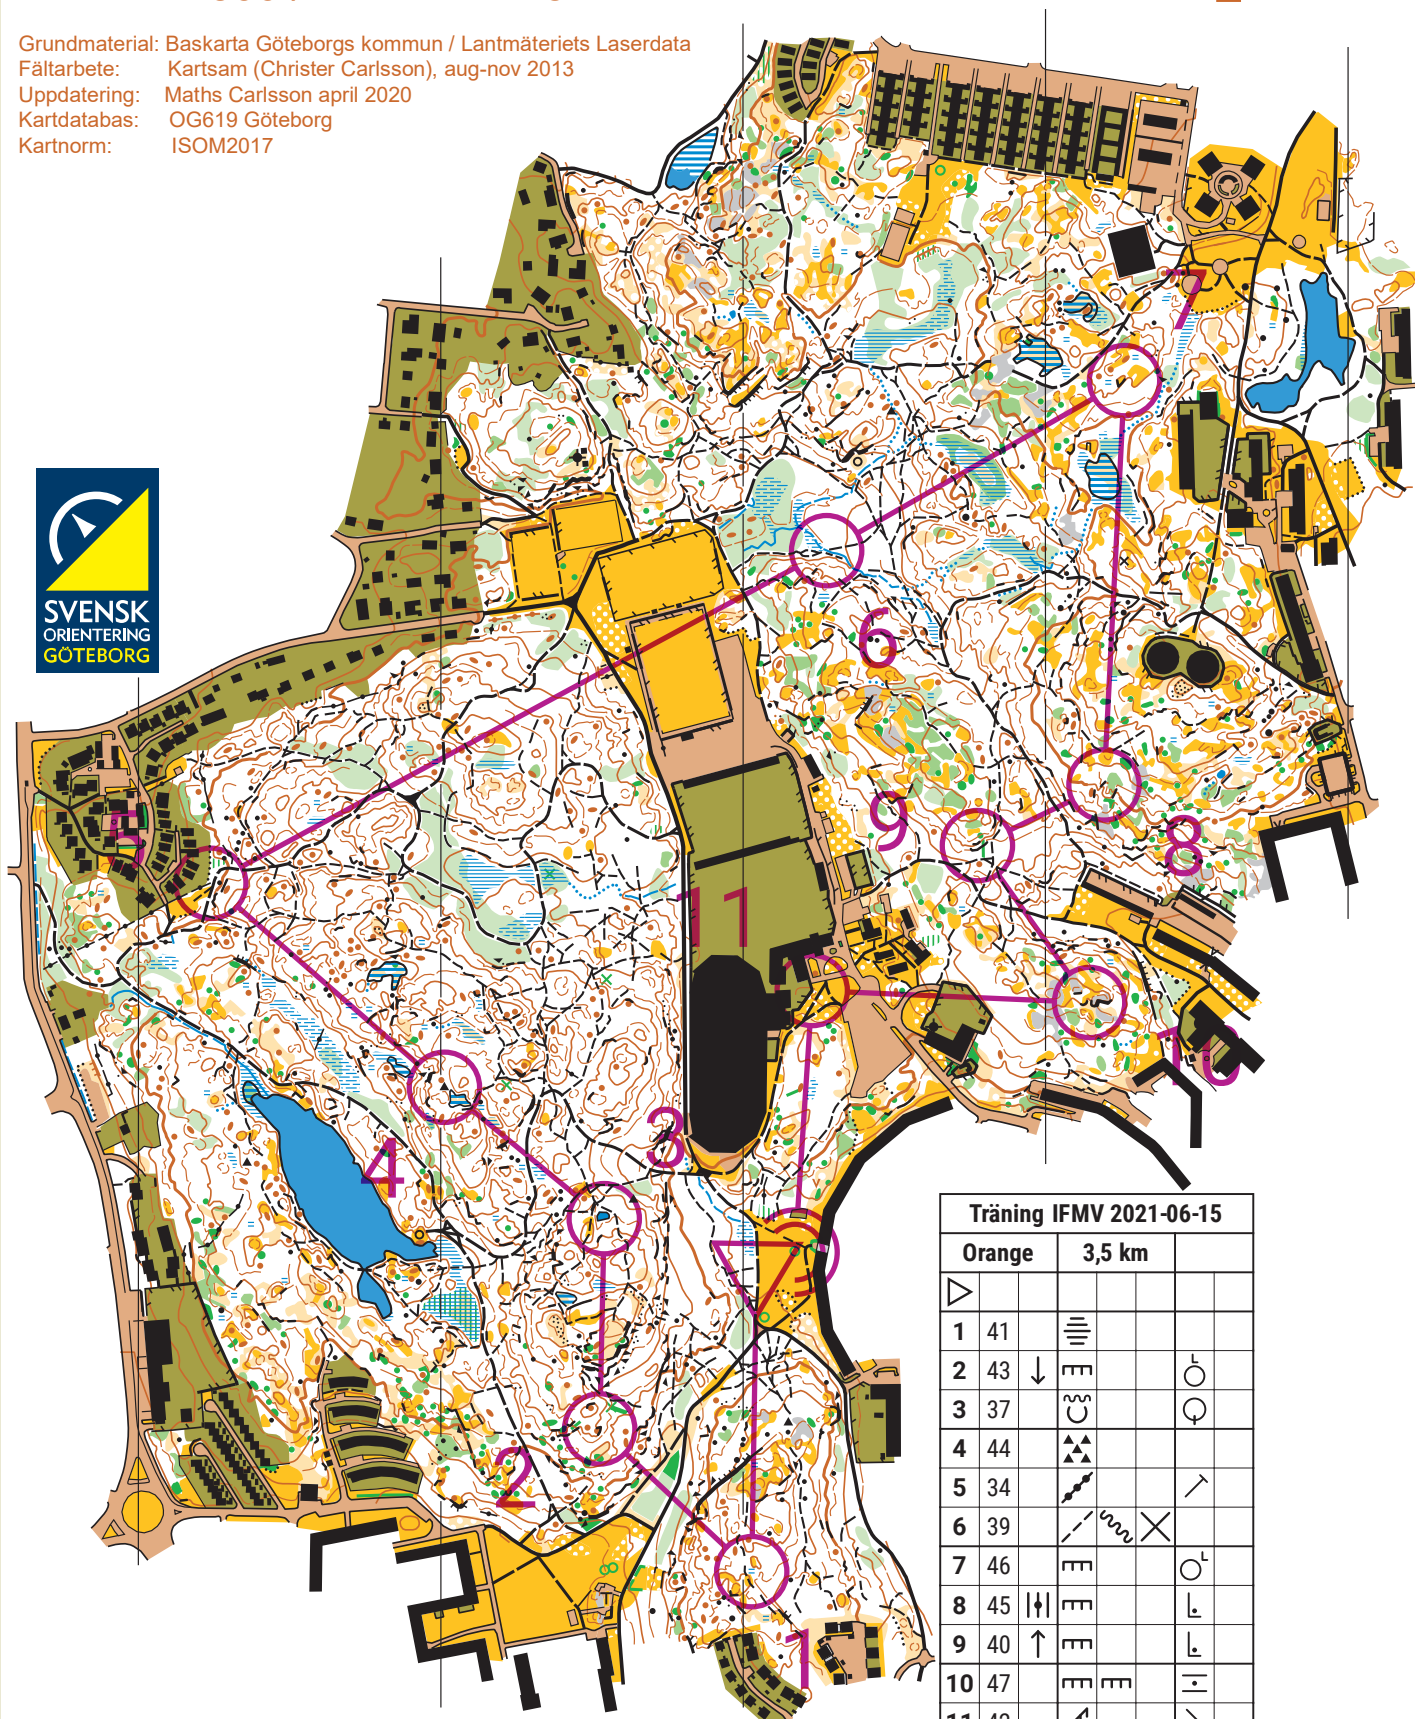

# Ruddalen OG619

Utgiven av Göteborgsskartor

Skala 1:7 500 / Ekvidistans 5 meter

Grundmaterial: Baskarta Göteborgs kommun / Lantmäteriets Laserdata  
 Fältarbete: Kartsam (Christer Carlsson), aug-nov 2013  
 Uppdatering: Maths Carlsson april 2020  
 Kartdatabas: OG619 Göteborg  
 Kartnorm: ISOM2017

Träning IFMV 2021-06-15				
Orange		3,5 km		
▽				
1	41	≡		
2	43	↓	E	♂
3	37	Σ		♀
4	44	⚡		
5	34	↗		↖
6	39	⚡	⊗	
7	46	≡		♂
8	45	≡		♀
9	40	↑	≡	♀
10	47	≡	≡	♂
11	42	↖		♂
⊗		260 m		⊙