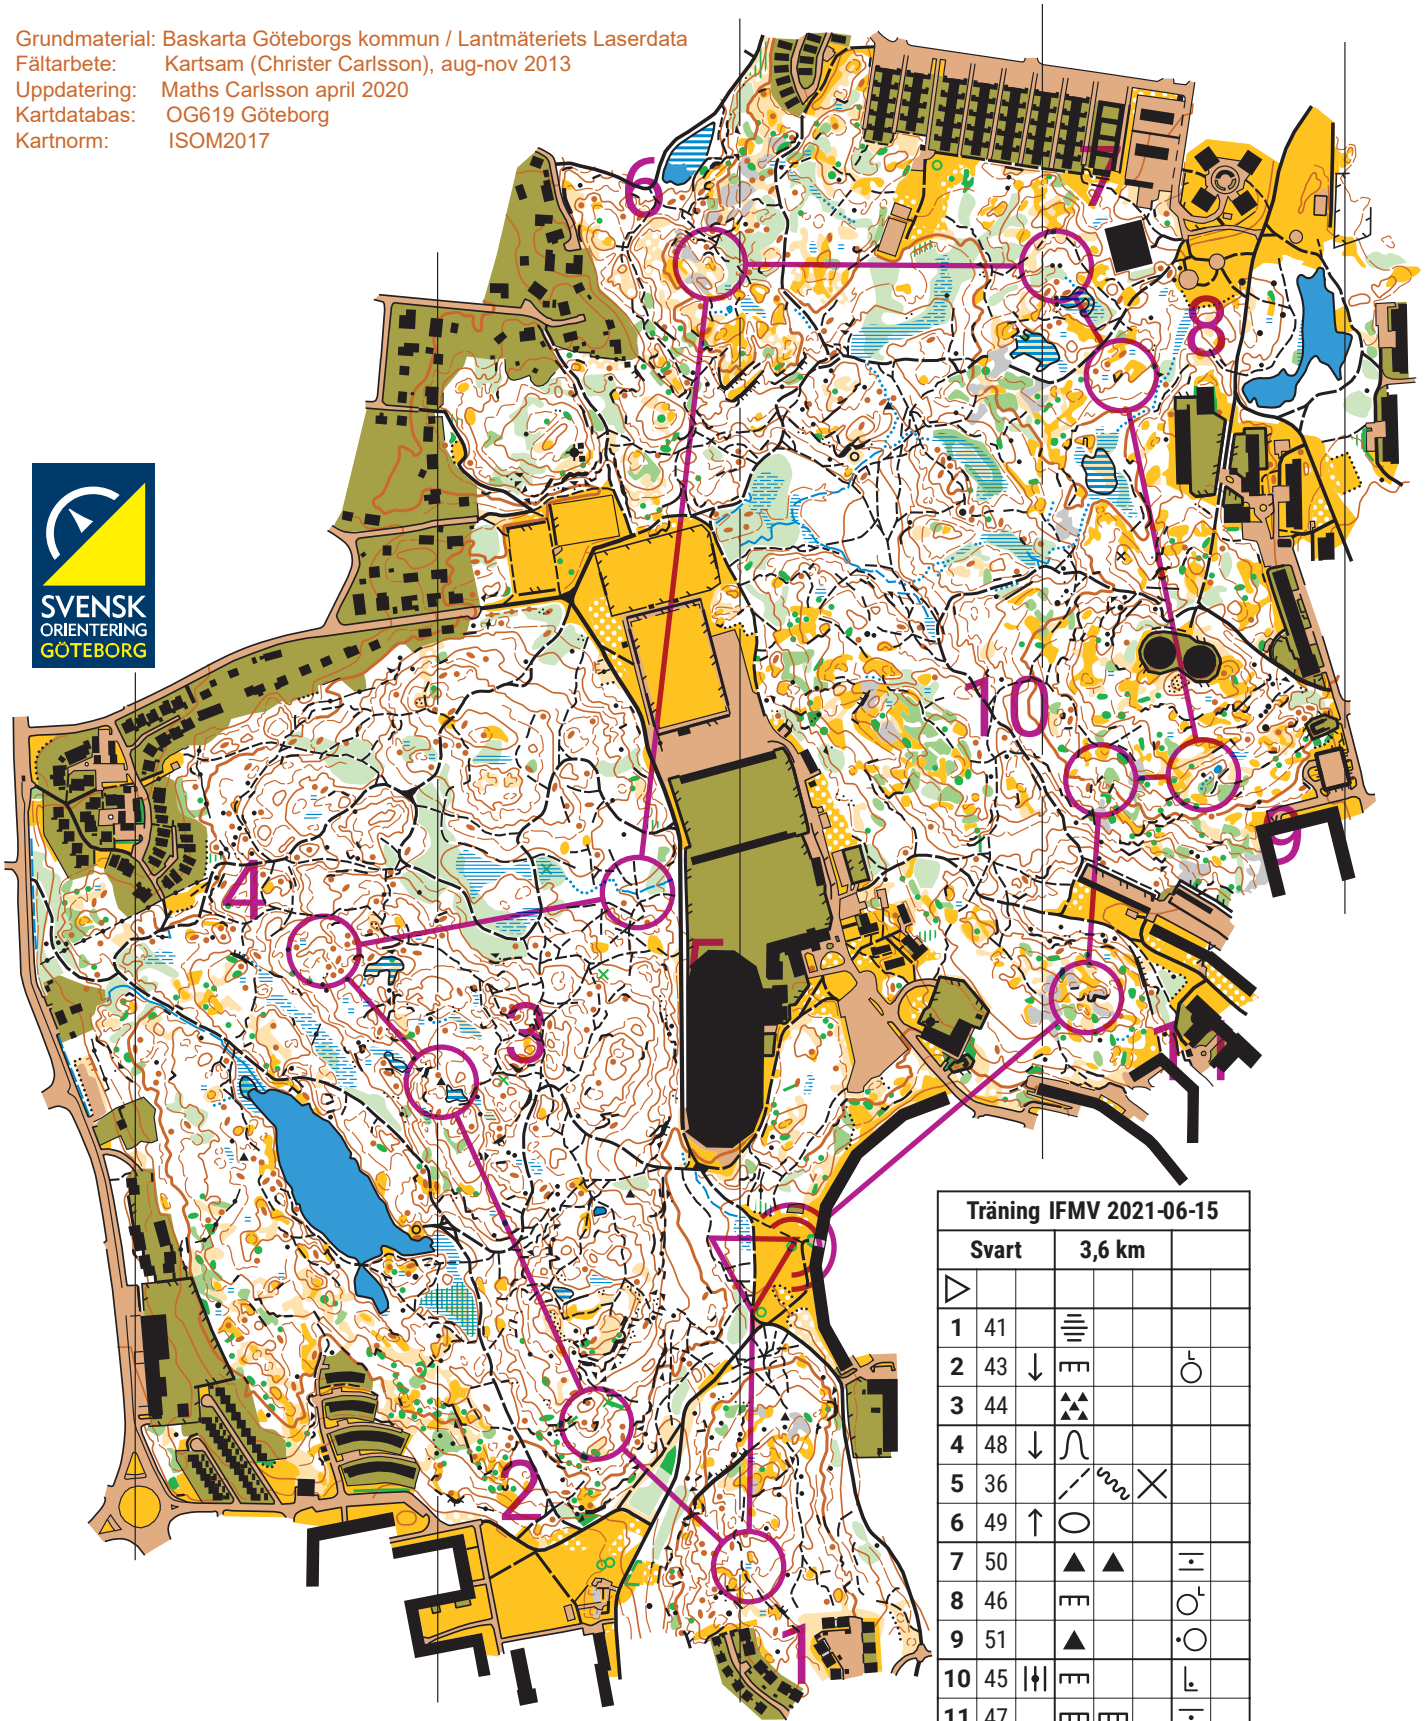

Ruddalen OG619

Utgiven av Göteborgsskartor

Skala 1:7 500 / Ekvidistans 5 meter

Grundmaterial: Baskarta Göteborgs kommun / Lanthätnings Laserdata
 Fältarbete: Kartsam (Christer Carlsson), aug-nov 2013
 Uppdatering: Maths Carlsson april 2020
 Kartdatabas: OG619 Göteborg
 Kartnom: ISOM2017

Träning IFMV 2021-06-15				
Svart		3,6 km		
▷				
1	41	≡		
2	43	↓	≡	○
3	44	▲▲		
4	48	↓	∩	
5	36	↘	∩	×
6	49	↑	○	
7	50	▲	▲	≡
8	46	≡		○ ^L
9	51	▲		○
10	45		≡	L
11	47	≡	≡	≡
○		380 m		○