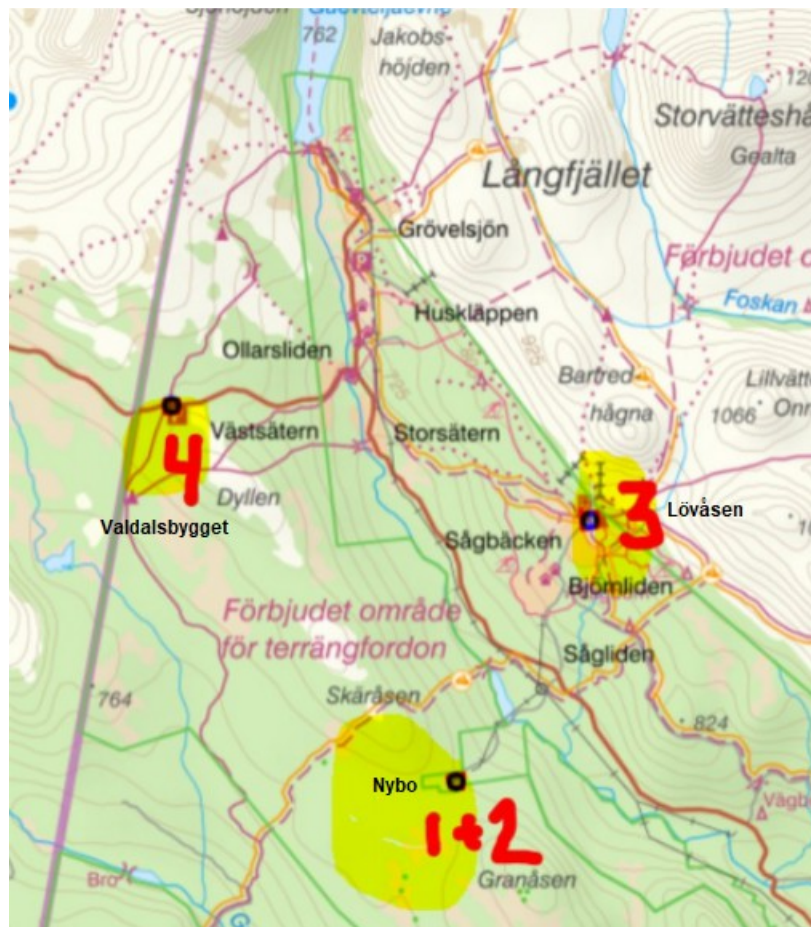

Översiktskarta och arenakartor

Grövelsjöorienteringen 2021

Etapp 1 och 2 7-8/8

Etapp 3 10/8

Etapp 4