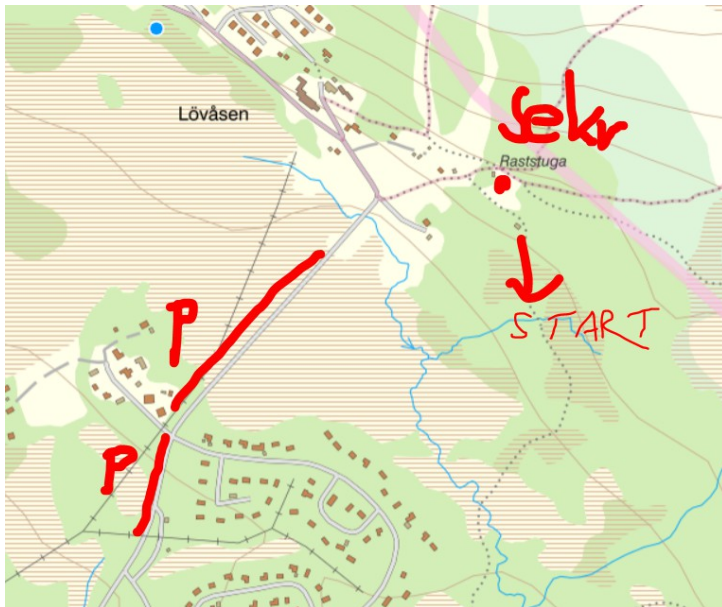

Översiktskarta och arenakartor

Grövelsjöorienteringen 2021

Etapp 1 och 2 7-8/8

Etapp 3 10/8

Etapp 4