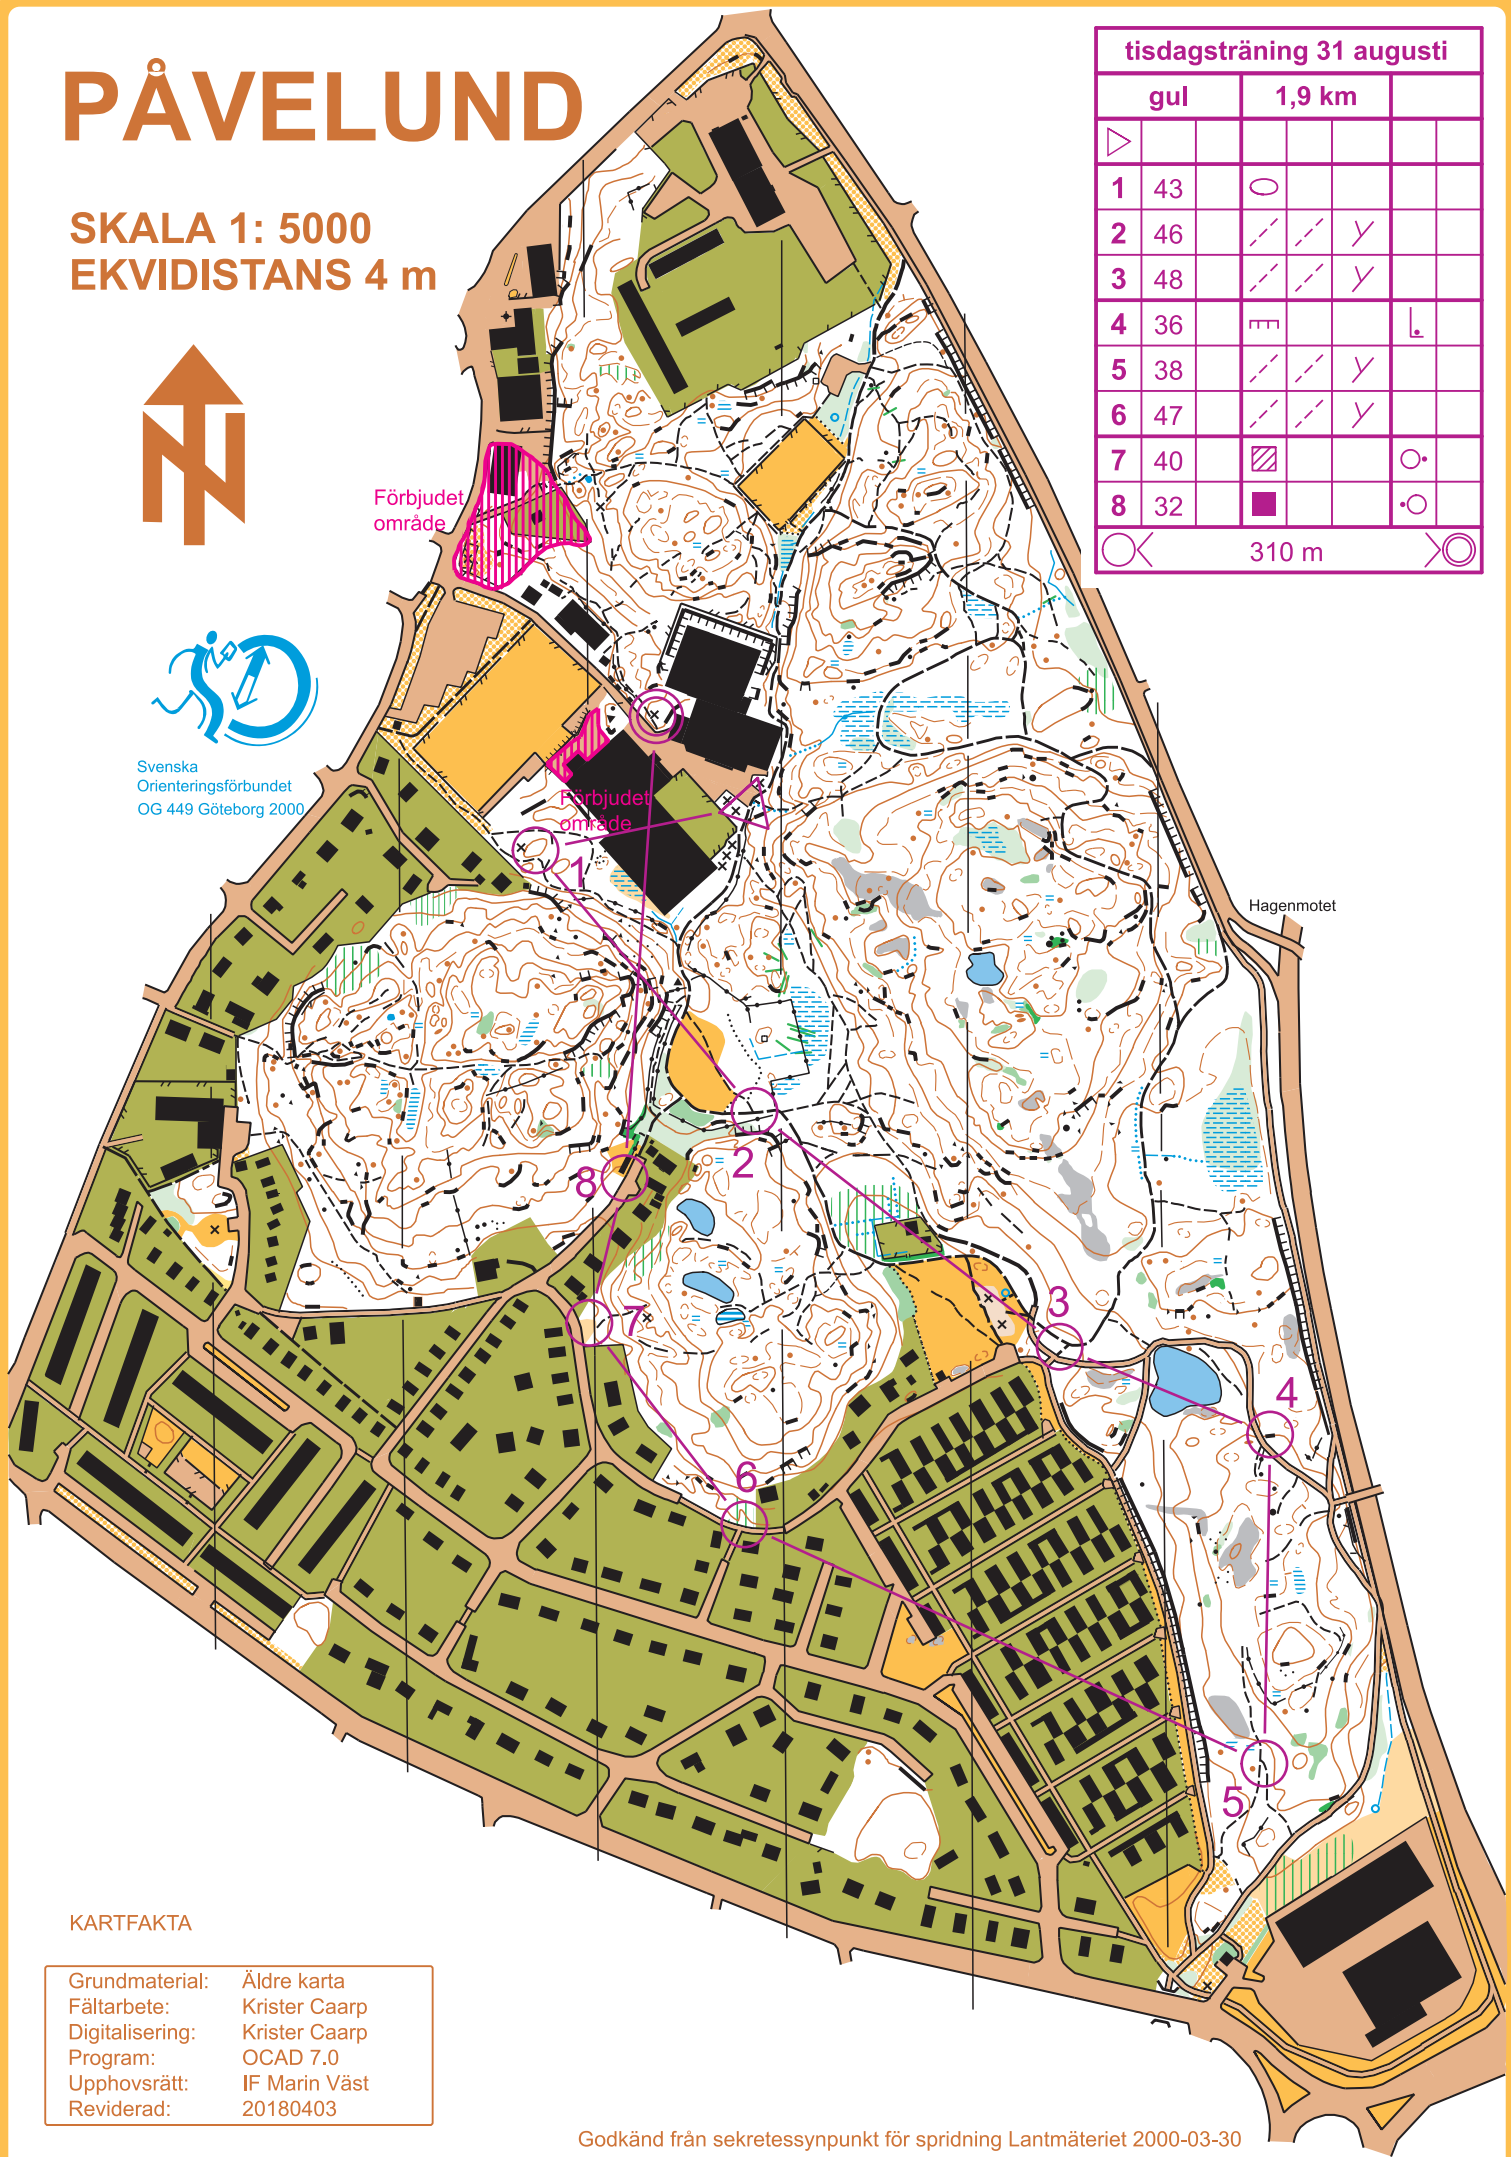

PÅVELUND

SKALA 1: 5000
EKVIDISTANS 4 m

Svenska
Orienteringsförbundet
OG 449 Göteborg 2000

tisdagsträning 31 augusti

	gul	1,9 km		
▷				
1	43	○		
2	46	///	Y	
3	48	///	Y	
4	36	mm		⊥
5	38	///	Y	
6	47	///	Y	
7	40	▨		○
8	32	■		○
○	310 m			○

KARTFAKTA

Grundmaterial: Äldre karta
Fältarbete: Krister Caarp
Digitalisering: Krister Caarp
Program: OCAD 7.0
Upphovsrätt: IF Marin Väst
Reviderad: 20180403